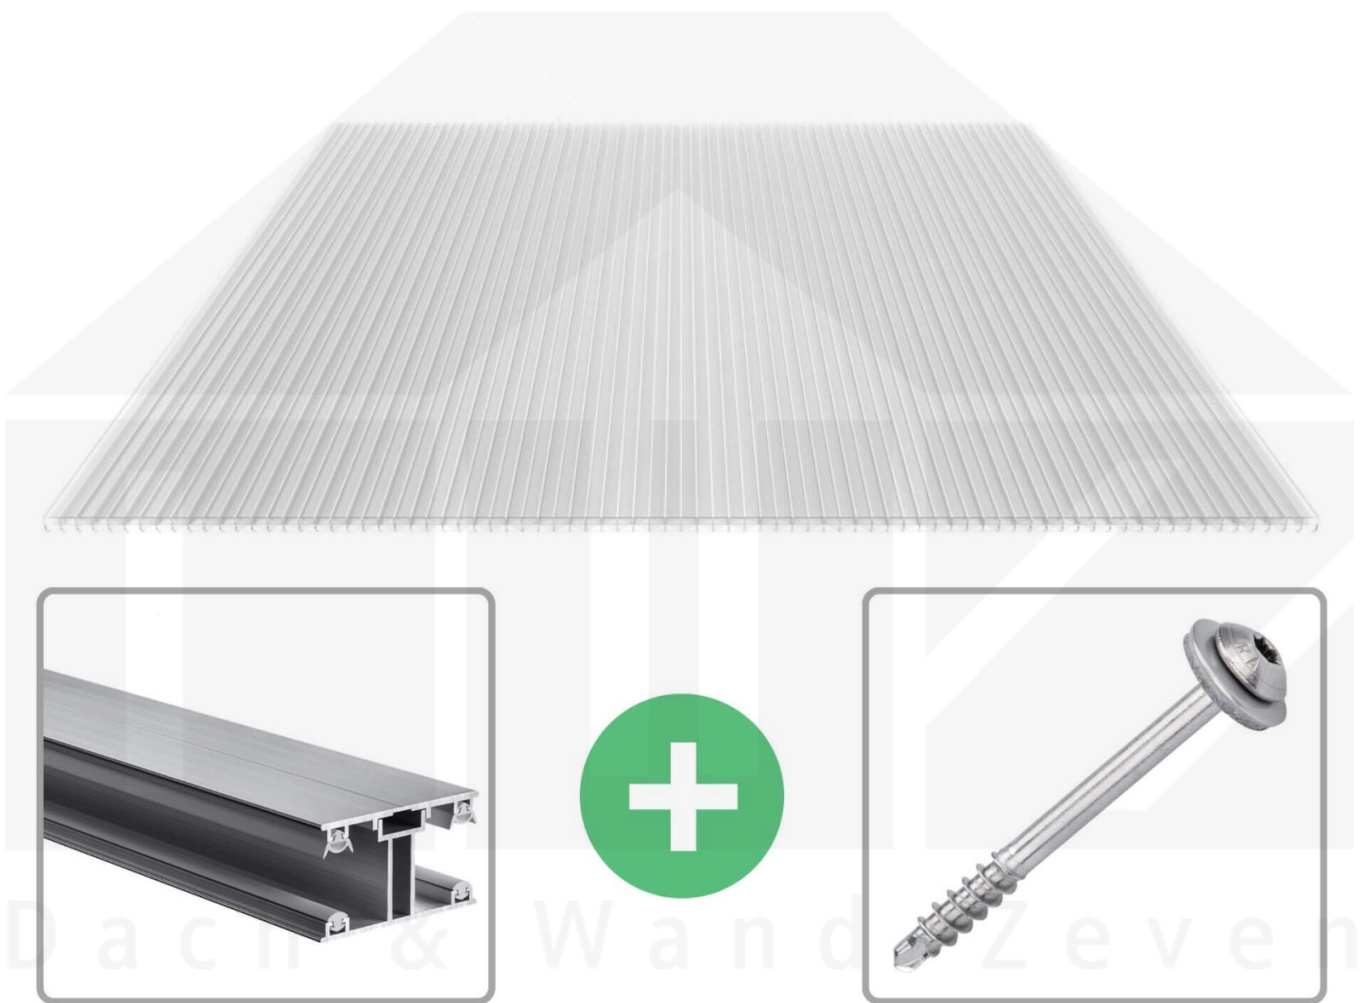

Polycarbonat Stegplatte | 16 mm | Profil ECO | Sparpaket | Plattenbreite 980 mm | Klar | Extra stark | Breite 5,05 m | Länge 7,00 m

Art. Nr.: VP16XK98EP5070

Beschreibung

SALUX Polycarbonat Stegplatte | 16 mm | Profil ECO | Sparpaket – Die ideale Lösung für isolierende & lichtdurchlässige Bedachungen

Sie suchen eine langlebige, witterungsbeständige Stegplatte für Ihr Dach oder Ihre Wand? Diese Polycarbonat Stegplatte mit **Stegfünffach-X-Struktur** kombiniert hohe Stabilität, ausgezeichnete Wärmedämmung und eine abgestimmte Lichtdurchlässigkeit – ideal für energieeffiziente und langlebige Bedachungen.

Ohne eine widerstandsfähige Stegplatte kann ein Dach schnell Wärme verlieren und durch Witterungseinflüsse beeinträchtigt werden. Diese Stegplatte wurde speziell entwickelt, um eine **robuste und langlebige Lösung für lichtdurchlässige, wärmedämmende Überdachungen** zu bieten. Sie überzeugt durch einfache Handhabung, hohe Widerstandsfähigkeit und eine UV-beständige Oberfläche.

Hergestellt aus **Polycarbonat** mit einer **Materialstärke von 16 mm**, sorgt es für eine robuste Dachlösung. Die **Plattenbreite von 980 mm** ermöglicht eine schnelle und effiziente Verlegung. Die **Klar** Variante sorgt für optimale Lichtverhältnisse und passt sich harmonisch an Ihre Umgebung an, während die **Kammerbreite von 11,5 mm** für zusätzliche Stabilität und Wärmedämmung sorgt.