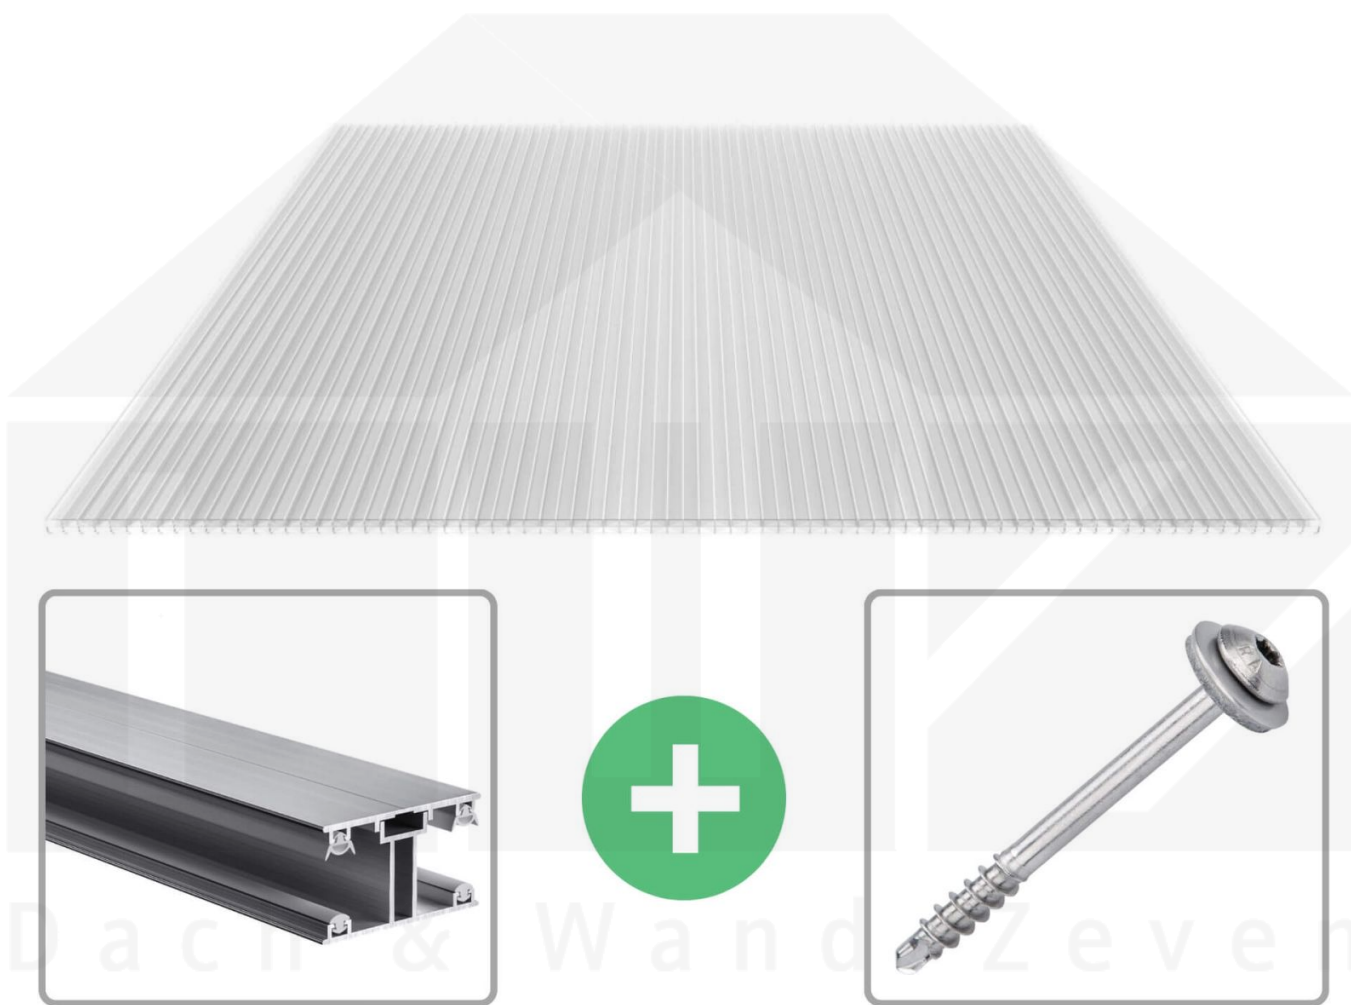

Polycarbonat Stegplatte | 16 mm | Profil ECO | Sparpaket | Plattenbreite 980 mm | Klar | Extra stark | Breite 3,05 m | Länge 2,00 m

Art. Nr.: VP16XK98EP3020

Beschreibung

SALUX Polycarbonat Stegplatte | 16 mm | Profil ECO | Sparpaket – Die ideale Lösung für isolierende & lichtdurchlässige Bedachungen

Sie suchen eine langlebige, witterungsbeständige Stegplatte für Ihr Dach oder Ihre Wand? Diese Polycarbonat Stegplatte mit **Stegfünffach-X-Struktur** kombiniert hohe Stabilität, ausgezeichnete Wärmedämmung und eine abgestimmte Lichtdurchlässigkeit – ideal für energieeffiziente und langlebige Bedachungen.

Ohne eine widerstandsfähige Stegplatte kann ein Dach schnell Wärme verlieren und durch Witterungseinflüsse beeinträchtigt werden. Diese Stegplatte wurde speziell entwickelt, um eine **robuste und langlebige Lösung für lichtdurchlässige, wärmedämmende Überdachungen** zu bieten. Sie überzeugt durch einfache Handhabung, hohe Widerstandsfähigkeit und eine UV-beständige Oberfläche.

Hergestellt aus **Polycarbonat** mit einer **Materialstärke von 16 mm**, sorgt es für eine robuste Dachlösung. Die **Plattenbreite von 980 mm** ermöglicht eine schnelle und effiziente Verlegung. Die **Klar** Variante sorgt für optimale Lichtverhältnisse und passt sich harmonisch an Ihre Umgebung an, während die **Kammerbreite von 11,5 mm** für zusätzliche Stabilität und Wärmedämmung sorgt.