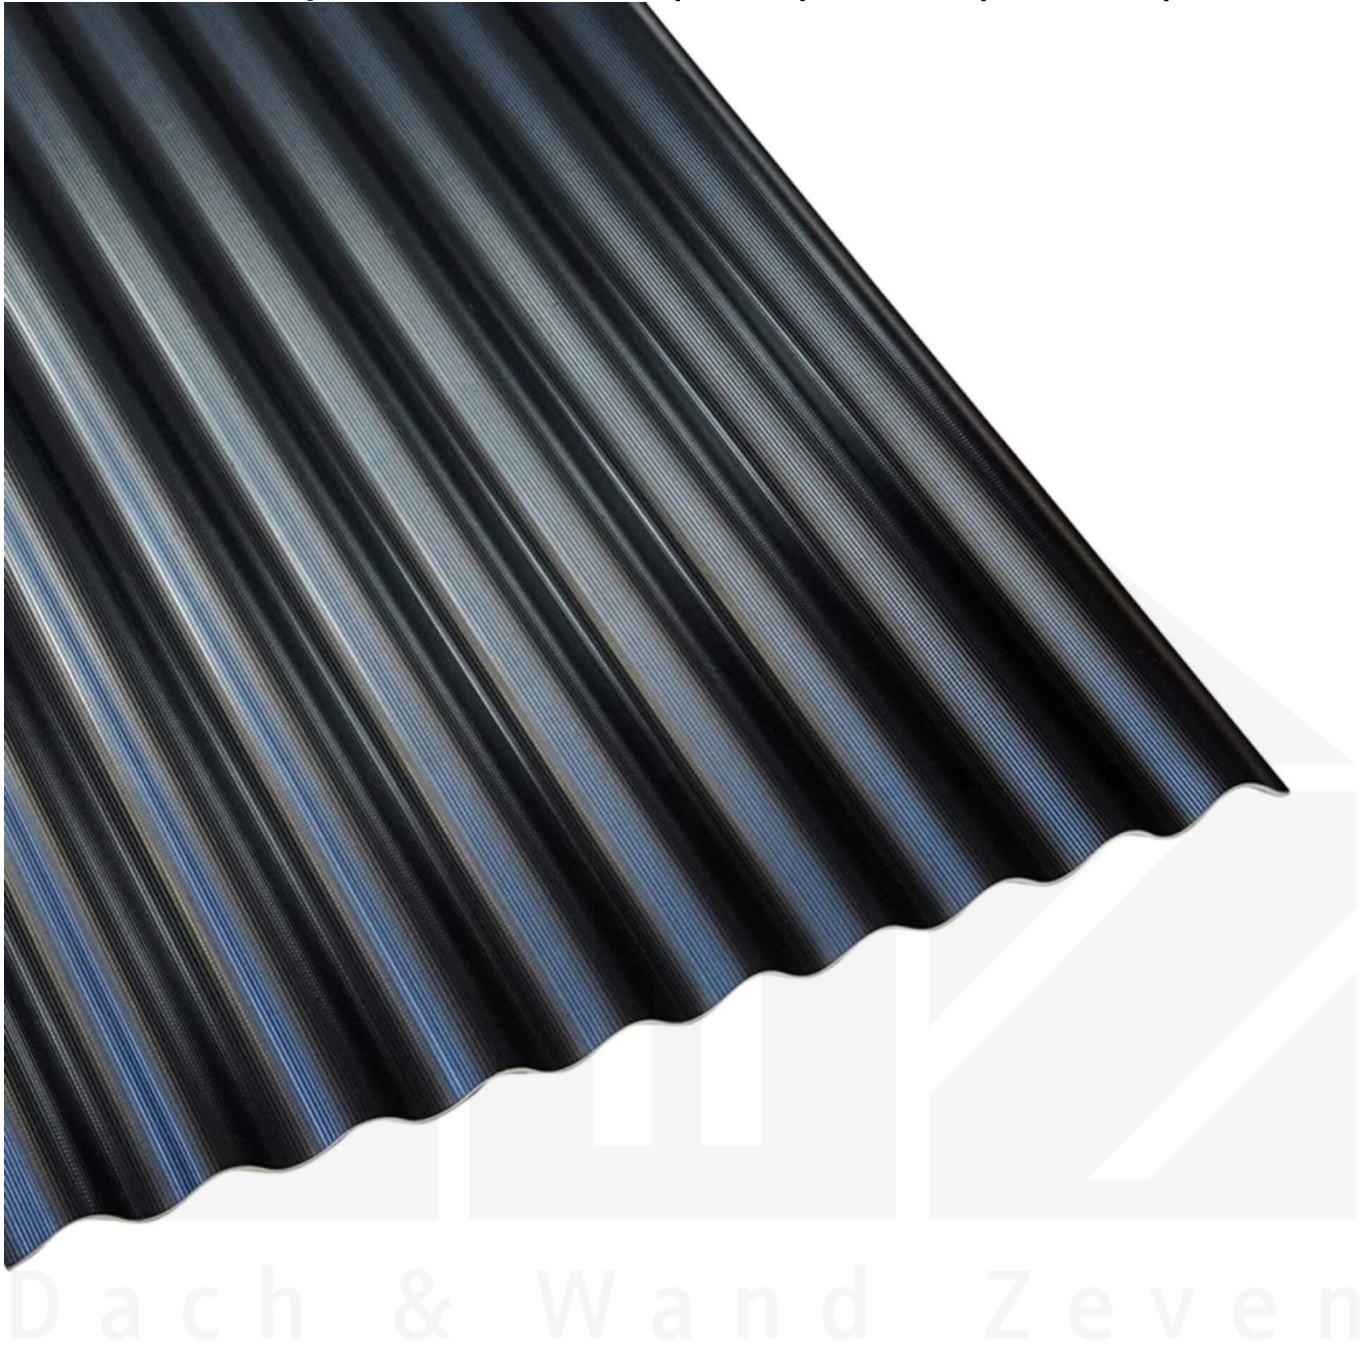

Kunststoff Profilplatte Scobanit EVO | 95/34 | 3,00 mm | Schwarz | 2000 mm

Art. Nr.: SR3S950200

Hier geht's zum Artikel:

Scannen Sie einfach diesen Barcode mit Ihrem Handy und Sie gelangen direkt zum Produkt mit weiteren Informationen, Bilder, Videos usw.

Beschreibung

Scobalit Kunststoff Profilplatte Scobanit EVO | 95/34 – Die robuste Lösung für langlebige Bedachungen

Sie suchen eine widerstandsfähige, umweltfreundliche und pflegeleichte Bedachungslösung? Diese Recycleter Kunststoff Profilplatte überzeugt mit hoher Stabilität, einfacher Montage und langlebiger Witterungsbeständigkeit – ideal für robuste und wetterfeste Dächer.

Hergestellt aus Recycleter Kunststoff, bietet diese Platte eine umweltfreundliche Alternative zu herkömmlichen Baustoffen. Mit einer **Materialstärke von 3,00 mm** und einer **Plattenbreite von 950 mm** ermöglicht sie eine schnelle und effiziente Verlegung. Die **Schwarz** Oberfläche sorgt für eine moderne Optik, während das **95/34-Profil** mit einer **Profilhöhe von 34 mm** zusätzliche Stabilität bietet.

Warum Kunststoff Profilplatte Scobanit EVO | 95/34?

- **Nachhaltiges Material** – Hergestellt aus recyceltem Kunststoff, umweltfreundlich & langlebig.
- **Stärke** – Robuste 3,00 mm für hohe Belastbarkeit & Stabilität.
- **Struktur** – 34 mm Profilhöhe, Pyramide, optisch ansprechend & funktional.
- **Optimale Stabilität** – Verstärkt durch 95/34-Profil für zusätzliche Belastbarkeit.
- **Robust & witterungsbeständig** – Hohe Beständigkeit gegen Feuchtigkeit, Wind & UV-Strahlung.
- **Hitzebeständig** – {temperaturbeständig} temperaturbeständig.
- **Einfache Montage** – Leichtes Material für unkomplizierte Verlegung.
- **Garantie** – 15 Jahre für langfristige Qualität & Beständigkeit.