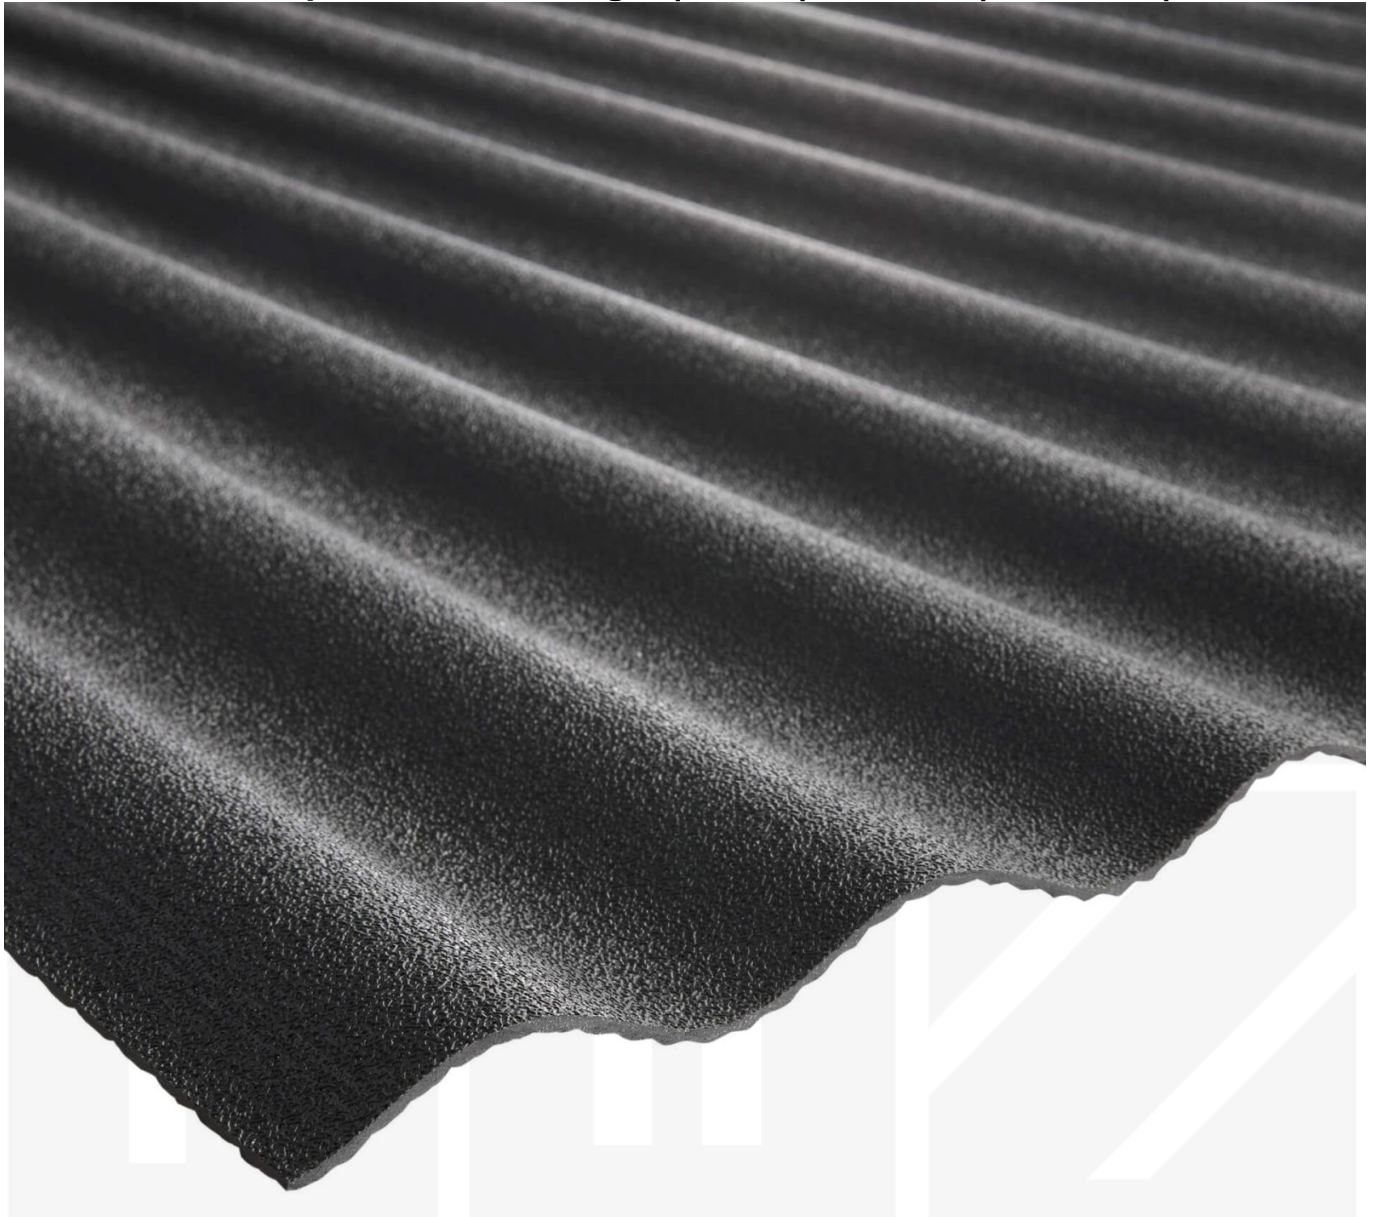

Kunststoff Profilplatte Scobanit light | 76/18 | 3,00 mm | Schwarz | 2000 mm

Dach & Wand Zeven

Art. Nr.: SR3S900200

Hier geht's zum Artikel:

Scannen Sie einfach diesen Barcode mit Ihrem Handy und Sie gelangen direkt zum Produkt mit weiteren Informationen, Bildern, Videos usw.

Beschreibung

Scobalit Kunststoff Profilplatte Scobanit light | 76/18 – Die robuste Lösung für langlebige Bedachungen

Sie suchen eine widerstandsfähige, umweltfreundliche und pflegeleichte Bedachungslösung? Diese Recycleter Kunststoff Profilplatte überzeugt mit hoher Stabilität, einfacher Montage und langlebiger Witterungsbeständigkeit – ideal für robuste und wetterfeste Dächer.

Ohne eine widerstandsfähige Bedachung können Gebäude schnell durch Feuchtigkeit, Wind oder mechanische Belastungen beeinträchtigt werden. Diese Profilplatte wurde speziell für den langfristigen Schutz von Dächern entwickelt und bietet eine **stabile, witterungsbeständige und optisch ansprechende Lösung**. Sie überzeugt durch hohe Widerstandsfähigkeit, einfache Handhabung und ein nachhaltiges Material.

Hergestellt aus Recycleter Kunststoff, bietet diese Platte eine umweltfreundliche Alternative zu herkömmlichen Baustoffen. Mit einer **Materialstärke von 3,00 mm** und einer **Plattenbreite von 900 mm** ermöglicht sie eine schnelle und effiziente Verlegung. Die **Schwarz** Oberfläche sorgt für eine moderne Optik, während das **76/18-Profil** mit einer **Profilhöhe von 18 mm** zusätzliche Stabilität bietet.