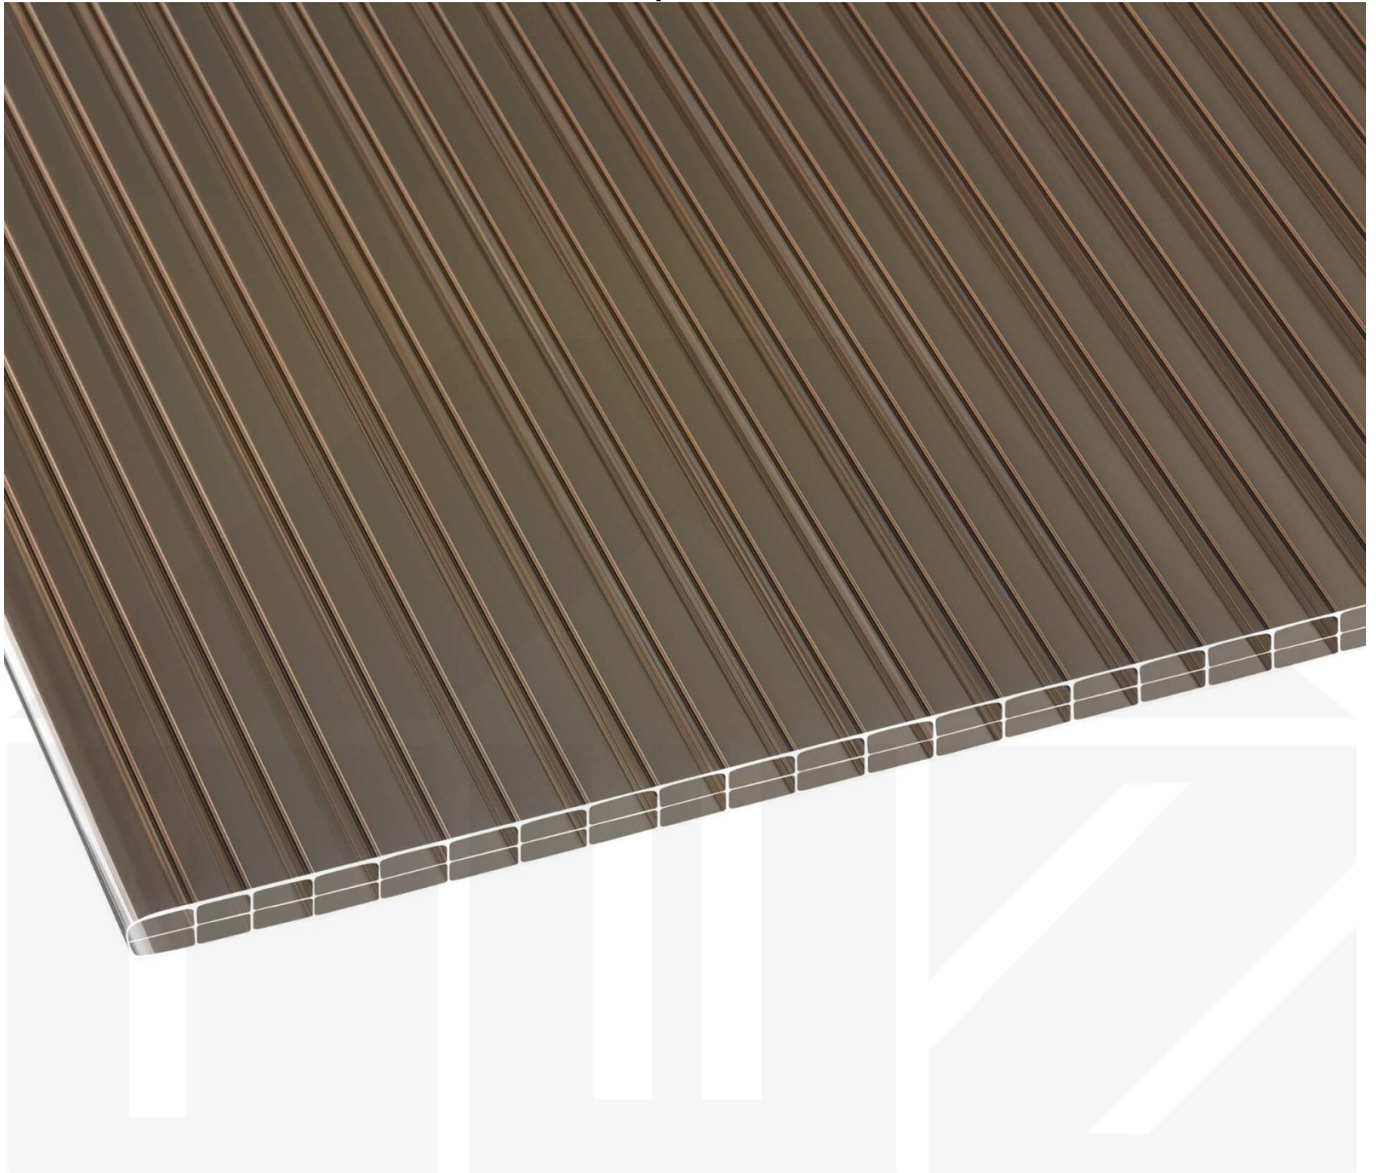

Polycarbonat Stegplatte | 16 mm | Breite 980 mm | Bronze | Beidseitiger UV-Schutz | 4500 mm

Dach & Wand Zeven

Art. Nr.: SPP16B98450

Hier geht's zum Artikel:

Scannen Sie einfach diesen Barcode mit Ihrem Handy und Sie gelangen direkt zum Produkt mit weiteren Informationen, Bildern, Videos usw.

Beschreibung

Scobalit Polycarbonat Stegplatte | 16 mm – Die ideale Lösung für isolierende & lichtdurchlässige Bedachungen

Sie suchen eine langlebige, witterungsbeständige Stegplatte für Ihr Dach oder Ihre Wand? Diese Polycarbonat Stegplatte mit **Stegdreifach-Struktur** kombiniert hohe Stabilität, ausgezeichnete Wärmedämmung und eine abgestimmte Lichtdurchlässigkeit – ideal für energieeffiziente und langlebige Bedachungen.

Ohne eine widerstandsfähige Stegplatte kann ein Dach schnell Wärme verlieren und durch Witterungseinflüsse beeinträchtigt werden. Diese Stegplatte wurde speziell entwickelt, um eine **robuste und langlebige Lösung für lichtdurchlässige, wärmedämmende Überdachungen** zu bieten. Sie überzeugt durch einfache Handhabung, hohe Widerstandsfähigkeit und eine UV-beständige Oberfläche.

Hergestellt aus **Polycarbonat** mit einer **Materialstärke von 16 mm**, sorgt es für eine robuste Dachlösung. Die **Plattenbreite von 980 mm** ermöglicht eine schnelle und effiziente Verlegung. Die **Bronze** Variante sorgt für optimale Lichtverhältnisse und passt sich harmonisch an Ihre Umgebung an, während die **Kammerbreite von 20 mm** für zusätzliche Stabilität und Wärmedämmung sorgt.