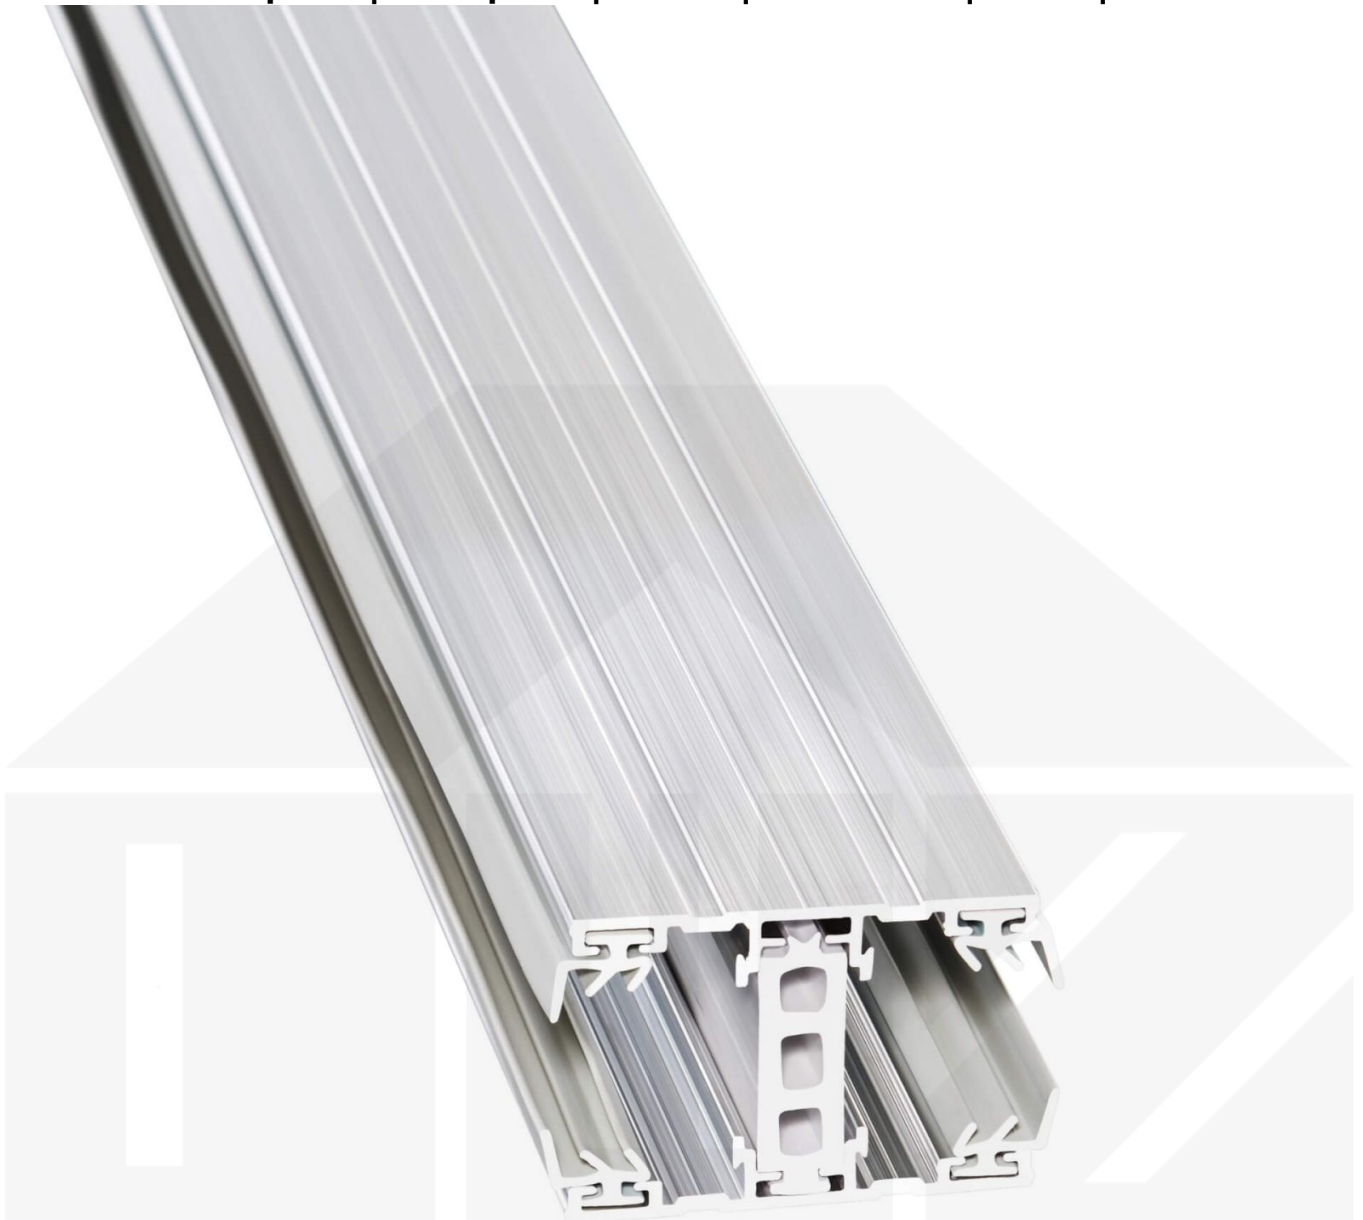

A3 Thermoprofil | Mittelprofil | 16 mm | Aluminium | Blank | 6000 mm

Dach & Wand Zeven

Art. Nr.: SDAL16TMB600

Hier geht's zum Artikel:

Scannen Sie einfach diesen Barcode mit Ihrem Handy und Sie gelangen direkt zum Produkt mit weiteren Informationen, Bildern, Videos usw.

Beschreibung

A3 Thermoprofil

Das A3 Verlegeprofil ist ein 60 mm breites Profilsystem aus einem Mix von Aluminium und hochwertigem PVC, das durch das Klick-System sehr einfach montiert werden kann. Dieses Verbindungssystem ist in der Farbe Blank Aluminium mit weißen Mittelsteg in Längen von 2,00 - 7,00 m für 10 mm und 25 mm starke Stegplatten erhältlich. Die Mittelprofile bestehen aus 2 Teile (Unter- und Oberprofil), die Randprofile aus 3 Teile (Unter- und Oberprofil sowie Randteil zum Einschieben).

Einsatzbereich

Diese Verlegeprofile werden für die Montage von Stegplatten und Massivplatten benötigt. Da diese Platten durch ihre Ausdehnung nicht direkt verschraubt werden sollten, werden sie in Verlegeprofile geschoben. Das Verbindungssystem wiederum wird auf die Unterkonstruktion geschraubt.

Besonderheit

Das Schraub-System verspricht eine sehr stabile Montage, da sowohl das Unterprofil als auch das Oberprofil festgeschraubt werden. Dieses langlebige Profilsystem hat vormontierte Dichtungen, die das Wasser abwehrt und die Platten schützt. Durch die besondere Form der Unterseite ist dieses Profil ideal für dichte Räume geeignet, da sich zwischen dem Profil und der Unterkonstruktion kein Schwitzwasser bilden kann, das z.B. das Holz verrotten lassen würde. Optional erhältlich ist ein Klemmdeckel, der die Verschraubungen auf der Oberseite verdeckt.