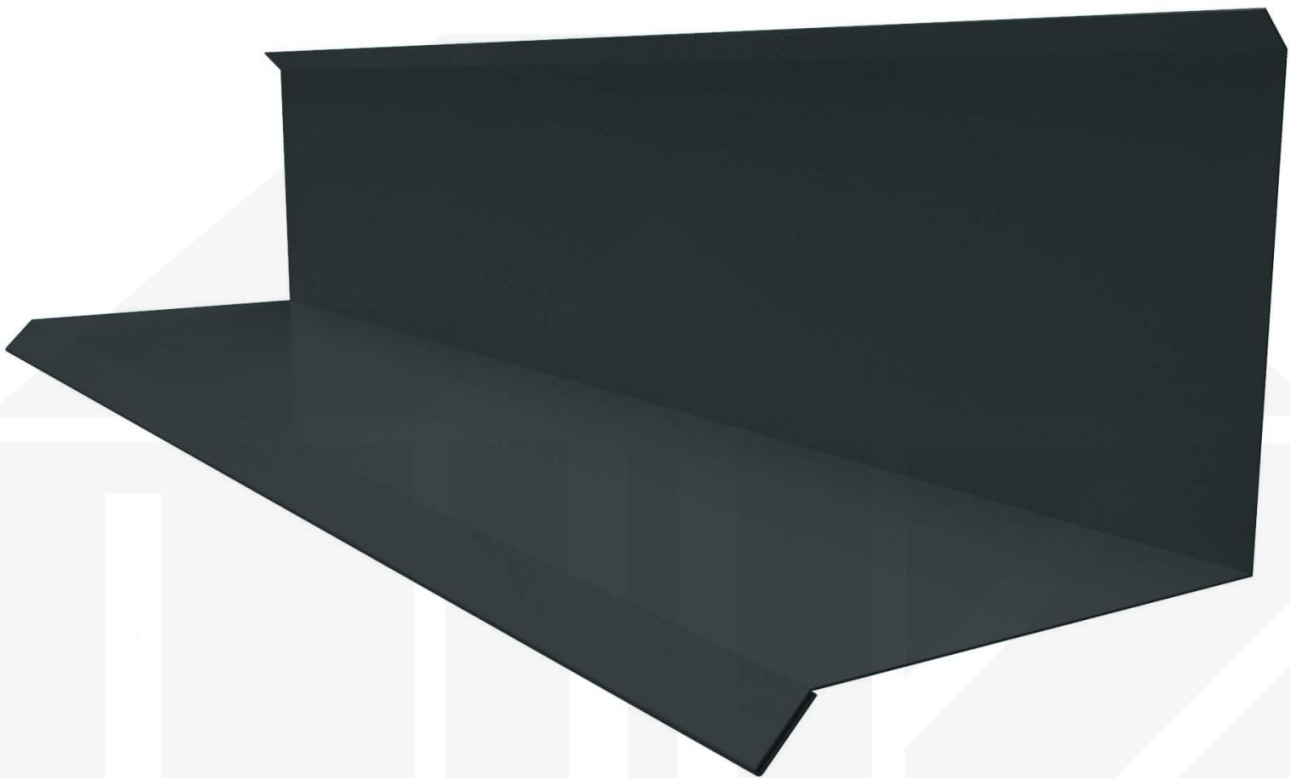

**Wandanschluss | Typ 3 | 100 x 110 x 2000 mm | 90° | Stahl 0,75 mm | 50 µm
PURLAK® | 7016 - Anthrazitgrau**

Dach & Wand Zeven

Art. Nr.: PWA3PL07576

Hier geht's zum Artikel:

Scannen Sie einfach diesen Barcode mit Ihrem Handy und Sie gelangen direkt zum Produkt mit weiteren Informationen, Bildern, Videos usw.

Beschreibung

Wandanschluss

Einsatzbereich

Der Wandanschluss wird bei einem Dach an der Wandseite benutzt, sollte das Dach an einer Seite an einer Wand grenzen. Eine Seite liegt dabei über das Profilblech, die andere Seite gegen die Wand. Dieses sorgt zum einen für einen optisch schönen Abschluss und zum anderen dafür, dass kein Regenwasser zwischen Dach und Wand tropft. Diese Wandanschlüsse haben eine Standardlänge von 2,00 m.

Hier geht's zum Artikel:

Scannen Sie einfach diesen Barcode mit Ihrem Handy und Sie gelangen direkt zum Produkt mit weiteren Informationen, Bilder, Videos usw.

Technische Details

Zustand	Neu
Ausführung	Typ 3
Länge	2000 mm
Nutzlänge	1900 mm
Länge A	100 mm
Länge B	110 mm
Winkel	90°
Material	Stahl
Verzinkung	275 g/m ²
Stärke	0,75 mm
Beschichtung	50 µm PURLAK®
Struktur	Glatt, leicht glänzend
Farbe	Anthrazitgrau (RAL 7016)
Rückseite	Lichtgrau (RAL 7035)
Einsatzbereich	Abschluss Dach und Wand
Montagebedarf	ca. 6 Schrauben p/lfdm
Marke	Polmetal