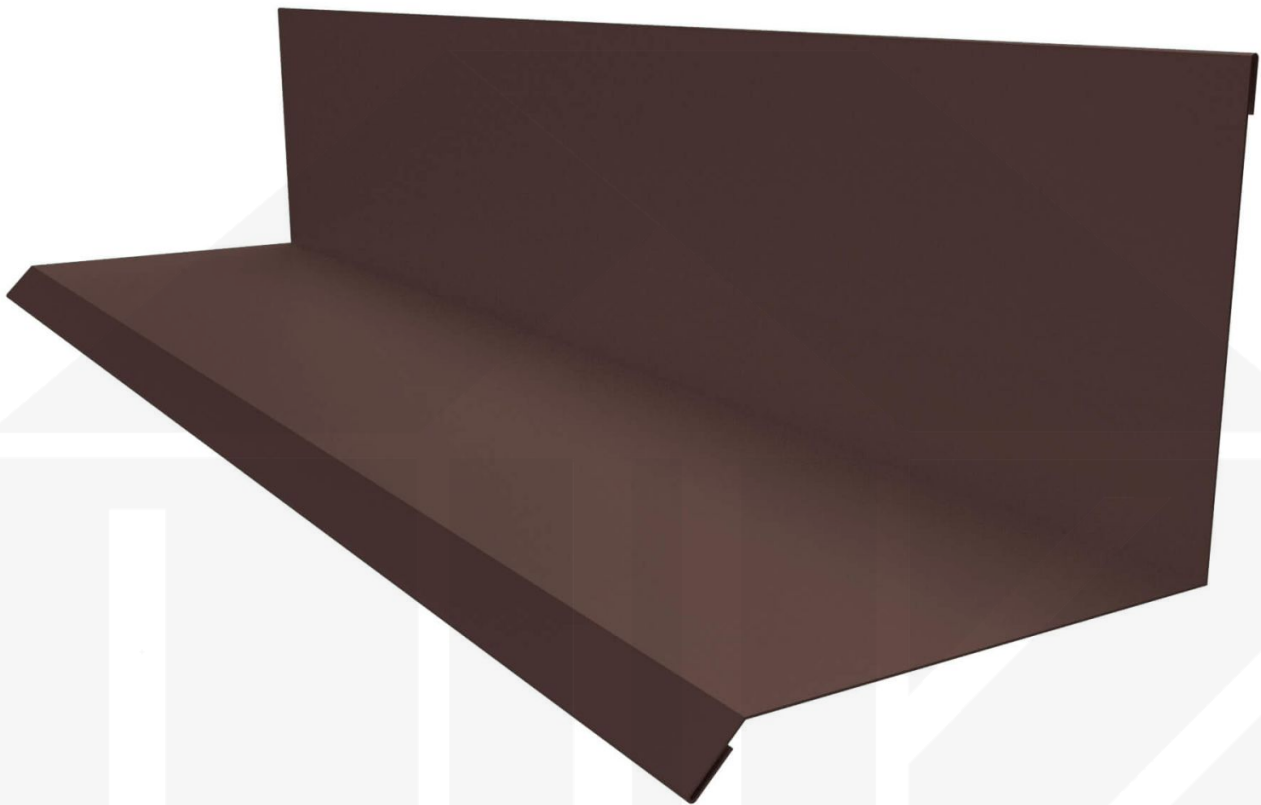

**Wandanschluss | Typ 2 | 100 x 110 x 2000 mm | 90° | Stahl 0,75 mm | 50 µm
PURLAK® | 8017 - Schokoladenbraun**

Art. Nr.: PWA2PL07587

Hier geht's zum Artikel:

Scannen Sie einfach diesen Barcode mit Ihrem Handy und Sie gelangen direkt zum Produkt mit weiteren Informationen, Bildern, Videos usw.

Beschreibung

Wandanschluss

Einsatzbereich

Der Wandanschluss wird bei einem Dach an der Wandseite benutzt, sollte das Dach an einer Seite an einer Wand grenzen. Eine Seite liegt dabei über das Profilblech, die andere Seite gegen die Wand. Dieses sorgt zum einen für einen optisch schönen Abschluss und zum anderen dafür, dass kein Regenwasser zwischen Dach und Wand tropft. Diese Wandanschlüsse haben eine Standardlänge von 2,00 m.

Hier geht's zum Artikel:

Scannen Sie einfach diesen Barcode mit Ihrem Handy und Sie gelangen direkt zum Produkt mit weiteren Informationen, Bilder, Videos usw.

Technische Details

Zustand	Neu
Ausführung	Typ 2
Länge	2000 mm
Nutzlänge	1900 mm
Länge A	100 mm
Länge B	110 mm
Winkel	90°
Material	Stahl
Verzinkung	275 g/m ²
Stärke	0,75 mm
Beschichtung	50 µm PURLAK®
Struktur	Glatt, leicht glänzend
Farbe	Schokoladenbraun (RAL 8017)
Rückseite	Lichtgrau (RAL 7035)
Einsatzbereich	Abschluss Dach und Wand
Montagebedarf	ca. 6 Schrauben p/lfdm
Marke	Polmetal