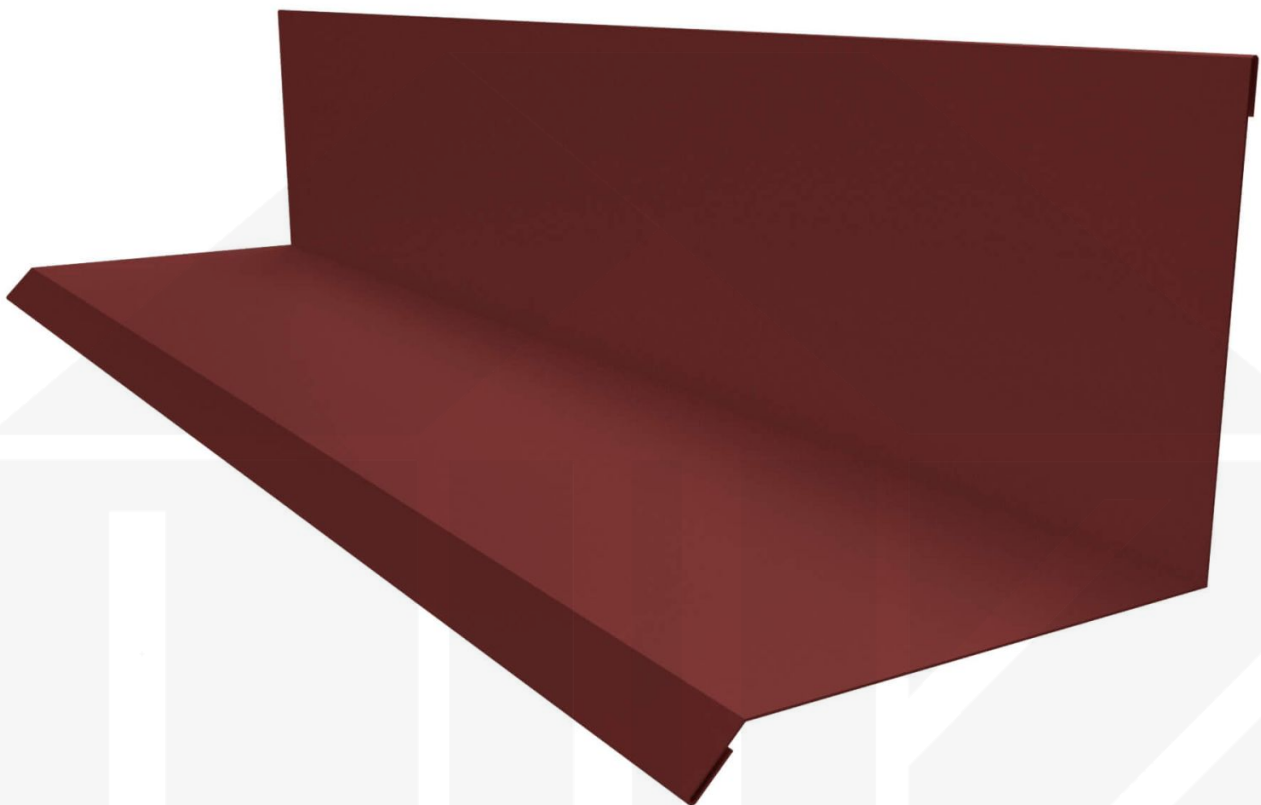

**Wandanschluss | Typ 2 | 100 x 110 x 2000 mm | 90° | Stahl 0,75 mm | 50 µm
PURLAK® | 8012 - Rotbraun**

Dach & Wand Zeven

Art. Nr.: PWA2PL07582

Hier geht's zum Artikel:

Scannen Sie einfach diesen Barcode mit Ihrem Handy und Sie gelangen direkt zum Produkt mit weiteren Informationen, Bilder, Videos usw.

Beschreibung

Wandanschluss

Einsatzbereich

Der Wandanschluss wird bei einem Dach an der Wandseite benutzt, sollte das Dach an einer Seite an einer Wand grenzen. Eine Seite liegt dabei über das Profilblech, die andere Seite gegen die Wand. Dieses sorgt zum einen für einen optisch schönen Abschluss und zum anderen dafür, dass kein Regenwasser zwischen Dach und Wand tropft. Diese Wandanschlüsse haben eine Standardlänge von 2,00 m.

Hier geht's zum Artikel:

Scannen Sie einfach diesen Barcode mit Ihrem Handy und Sie gelangen direkt zum Produkt mit weiteren Informationen, Bilder, Videos usw.

Technische Details

Zustand	Neu
Ausführung	Typ 2
Länge	2000 mm
Nutzlänge	1900 mm
Länge A	100 mm
Länge B	110 mm
Winkel	90°
Material	Stahl
Verzinkung	275 g/m ²
Stärke	0,75 mm
Beschichtung	50 µm PURLAK®
Struktur	Glatt, leicht glänzend
Farbe	Kupferbraun (RAL 8004)
Rückseite	Lichtgrau (RAL 7035)
Einsatzbereich	Abschluss Dach und Wand
Montagebedarf	ca. 6 Schrauben p/lfdm
Marke	Polmetal