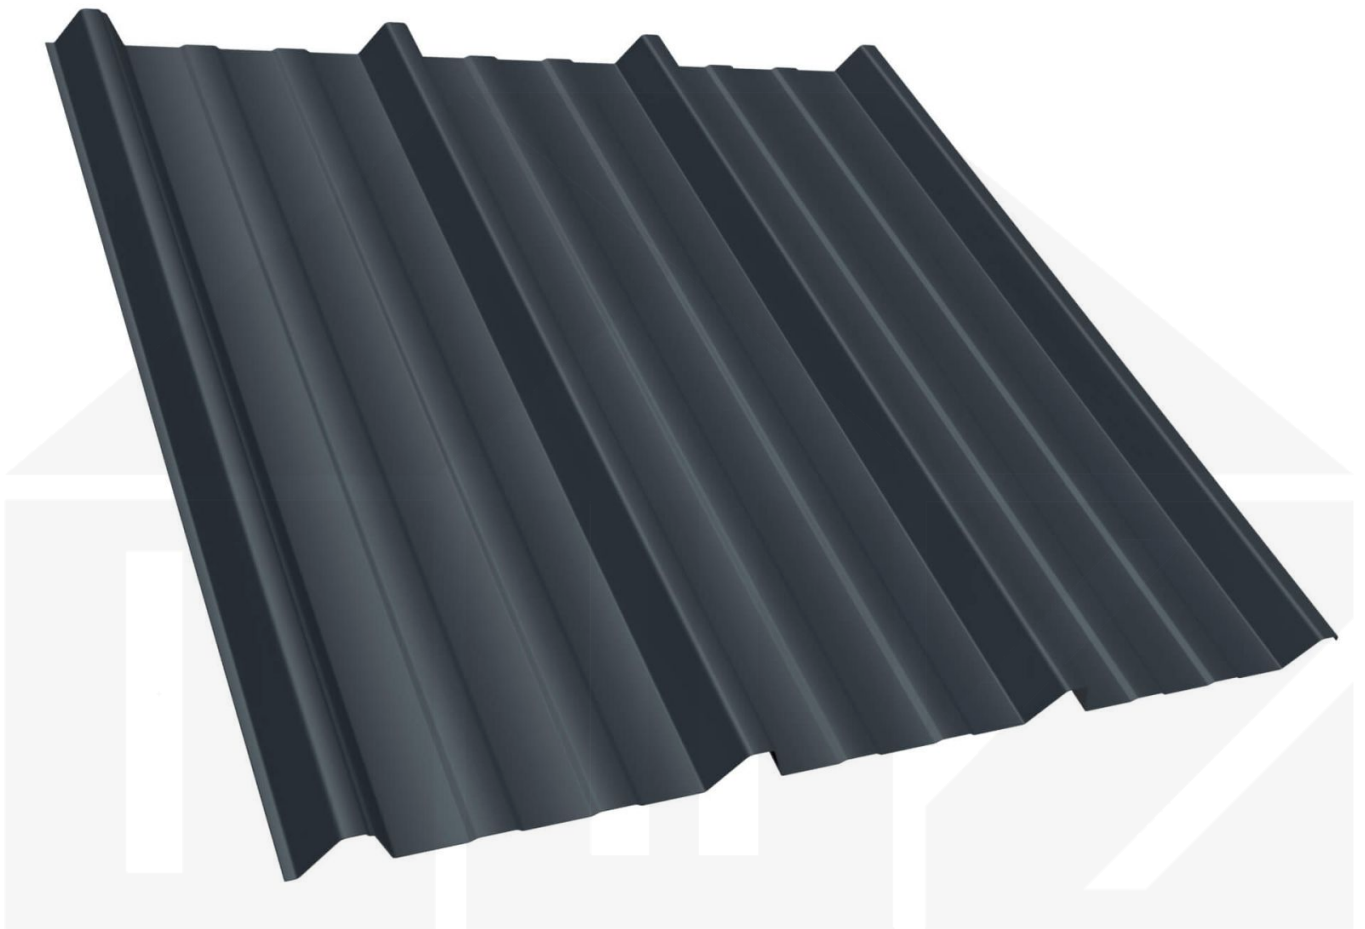

**Trapezblech T45/333M | Dach | Anti-Tropf 700 g/m² | Stahl 0,63 mm | 50 µm
PURLAK® | 7016 - Anthrazitgrau**

Dach & Wand Zeven

Art. Nr.: PT45333MDVPL06376

Beschreibung

Polmetal Trapezblech T45/333M | Dach | Anti-Tropf 700 g/m² – Die ideale Lösung für langlebige Dächer

Sie suchen ein langlebiges, wetterbeständiges **Trapezblech**? Dieses Dachblech vereint Stabilität, einfache Montage und hohe Widerstandsfähigkeit – perfekt für Dächer aller Art.

Ein **wetterfestes Dach** ist essenziell für jedes Bauprojekt – es schützt Ihr Gebäude zuverlässig vor Regen, Schnee und intensiver Sonneneinstrahlung. Dieses Dachblech wurde speziell entwickelt, um eine **robuste und langlebige Dachlösung** zu bieten. Es überzeugt durch einfache Montage, hohe Widerstandsfähigkeit und eine widerstandsfähige Beschichtung.

Hergestellt aus **Stahl** mit einer **Materialstärke von 0,63 mm**, sorgt es für eine robuste Dachlösung. Die **Plattenbreite von 1060 mm** und die **effektive Nutzbreite von 1000 mm** ermöglichen eine schnelle und effiziente Verlegung. Dank der **50 µm PURLAK® Beschichtung in Anthrazitgrau (RAL 7016)** bleibt das Material dauerhaft gegen Korrosion geschützt, während die **Profilhöhe von 45 mm** zusätzliche Stabilität bietet. Die **integrierte Antikapillarrille** verhindert Feuchtigkeitseintritt an den Überlappungen und sorgt für optimalen Wasserablauf.