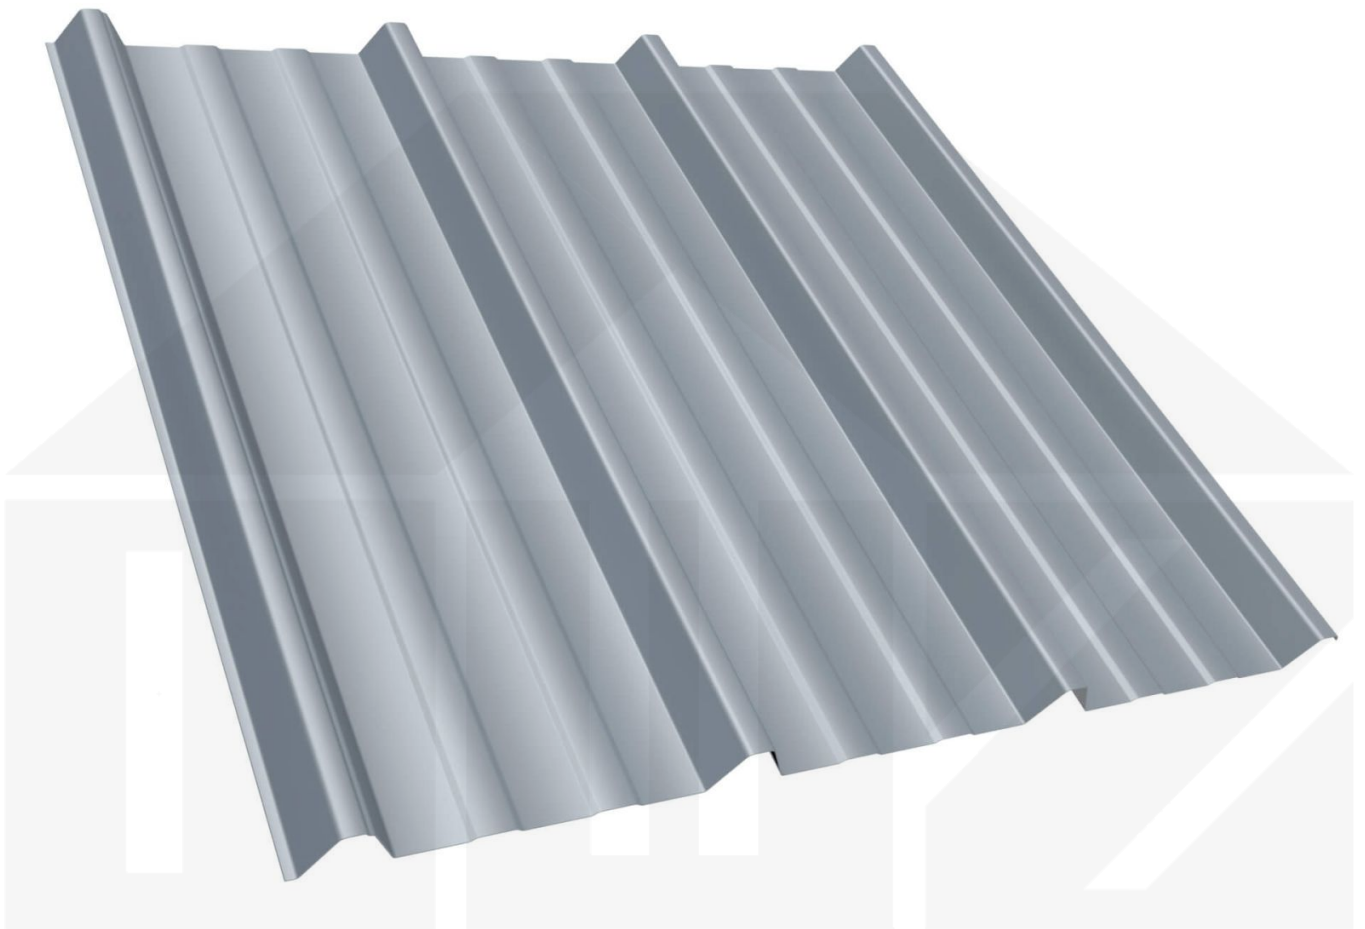

Trapezblech T45/333MD | Dach | Stahl 0,63 mm | 50 µm PURLAK® | 9006 - Weißaluminium

Dach & Wand Zeven

Art. Nr.: PT45333MDPL06396

Beschreibung

Polmetal Trapezblech T45/333MD | Dach – Die ideale Lösung für langlebige Dächer

Sie suchen ein langlebiges, wetterbeständiges **Trapezblech**? Dieses Dachblech vereint Stabilität, einfache Montage und hohe Widerstandsfähigkeit – perfekt für Dächer aller Art.

Ein **wetterfestes Dach** ist essenziell für jedes Bauprojekt – es schützt Ihr Gebäude zuverlässig vor Regen, Schnee und intensiver Sonneneinstrahlung. Dieses Dachblech wurde speziell entwickelt, um eine **robuste und langlebige Dachlösung** zu bieten. Es überzeugt durch einfache Montage, hohe Widerstandsfähigkeit und eine widerstandsfähige Beschichtung.

Hergestellt aus **Stahl** mit einer **Materialstärke von 0,63 mm**, sorgt es für eine robuste Dachlösung. Die **Plattenbreite von 1060 mm** und die **effektive Nutbreite von 1000 mm** ermöglichen eine schnelle und effiziente Verlegung. Dank der **50 µm PURLAK® Beschichtung in Weißaluminium (RAL 9006)** bleibt das Material dauerhaft gegen Korrosion geschützt, während die **Profilhöhe von 45 mm** zusätzliche Stabilität bietet. Die **integrierte Antikapillarrille** verhindert Feuchtigkeitseintritt an den Überlappungen und sorgt für optimalen Wasserablauf.

Warum Trapezblech T45/333MD | Dach?

- **Hochwertiges Stahl** – Widerstandsfähig mit 0,63 mm Kernstärke.
- **Hohe Tragfähigkeit** – Sehr gute Stabilität durch 45 mm Profilhöhe.
- **Robuste Beschichtung** – 50 µm PURLAK® für langlebigen Schutz. [Mehr Info](#)
- **Antikapillarrille** – Schützt vor Feuchtigkeit und verhindert Wassereintritt.
- **Einfache Montage** – Ideal für Profis & Heimwerker, unkomplizierte Verlegung.
- **Individuelle Längen** – 500 mm - 13750 mm, spart Zeit & reduziert Verschnitt.
- **Anti-Kondens-Vlies** (optional) – Ohne. Schützt vor Kondenswasser. [Mehr Info](#)
- **Garantie** – 30 Jahre auf Materialqualität für langfristige Zuverlässigkeit.