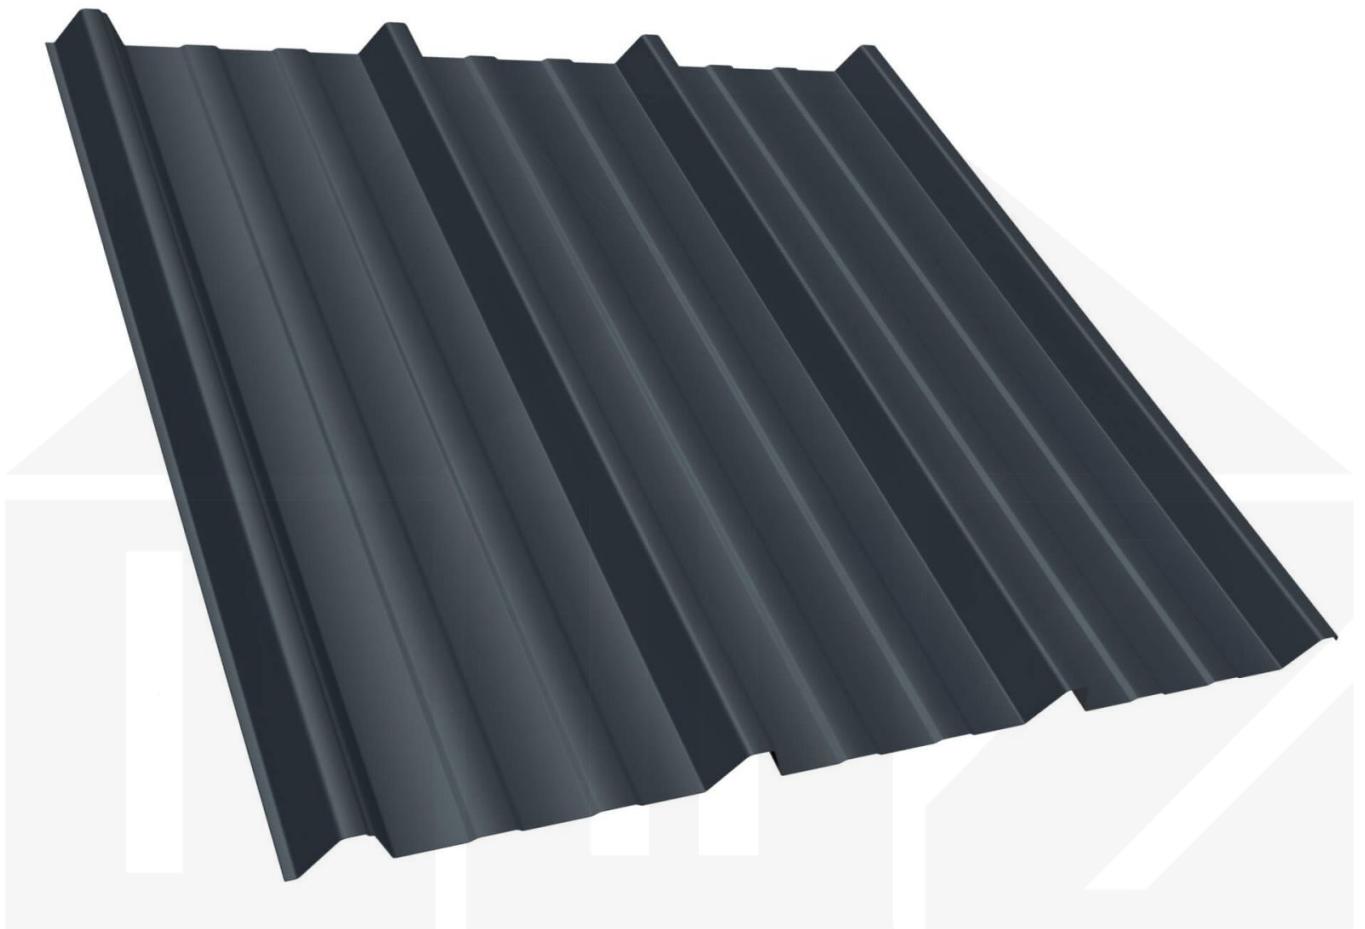

Trapezblech T45/333MD | Dach | Stahl 0,63 mm | 50 µm PURLAK® | 7016 - Anthrazitgrau

D a c h & W a n d Z e v e n

Art. Nr.: PT45333MDPL06376

Beschreibung

Polmetal Trapezblech T45/333MD | Dach – Die ideale Lösung für langlebige Dächer

Sie suchen ein langlebiges, wetterbeständiges **Trapezblech**? Dieses Dachblech vereint Stabilität, einfache Montage und hohe Widerstandsfähigkeit – perfekt für Dächer aller Art.

Ein **wetterfestes Dach** ist essenziell für jedes Bauprojekt – es schützt Ihr Gebäude zuverlässig vor Regen, Schnee und intensiver Sonneneinstrahlung. Dieses Dachblech wurde speziell entwickelt, um eine **robuste und langlebige Dachlösung** zu bieten. Es überzeugt durch einfache Montage, hohe Widerstandsfähigkeit und eine widerstandsfähige Beschichtung.

Hergestellt aus **Stahl** mit einer **Materialstärke von 0,63 mm**, sorgt es für eine robuste Dachlösung. Die **Plattenbreite von 1060 mm** und die **effektive Nutbreite von 1000 mm** ermöglichen eine schnelle und effiziente Verlegung. Dank der **50 µm PURLAK® Beschichtung in Anthrazitgrau (RAL 7016)** bleibt das Material dauerhaft gegen Korrosion geschützt, während die **Profilhöhe von 45 mm** zusätzliche Stabilität bietet. Die **integrierte Antikapillarrille** verhindert Feuchtigkeitseintritt an den Überlappungen und sorgt für optimalen Wasserablauf.

Warum Trapezblech T45/333MD | Dach?

- **Hochwertiges Stahl** – Widerstandsfähig mit 0,63 mm Kernstärke.
- **Hohe Tragfähigkeit** – Sehr gute Stabilität durch 45 mm Profilhöhe.
- **Robuste Beschichtung** – 50 µm PURLAK® für langlebigen Schutz. [Mehr Info](#)
- **Antikapillarrille** – Schützt vor Feuchtigkeit und verhindert Wassereintritt.
- **Einfache Montage** – Ideal für Profis & Heimwerker, unkomplizierte Verlegung.
- **Individuelle Längen** – 500 mm - 13750 mm, spart Zeit & reduziert Verschnitt.
- **Anti-Kondens-Vlies** (optional) – Ohne. Schützt vor Kondenswasser. [Mehr Info](#)
- **Garantie** – 30 Jahre auf Materialqualität für langfristige Zuverlässigkeit.