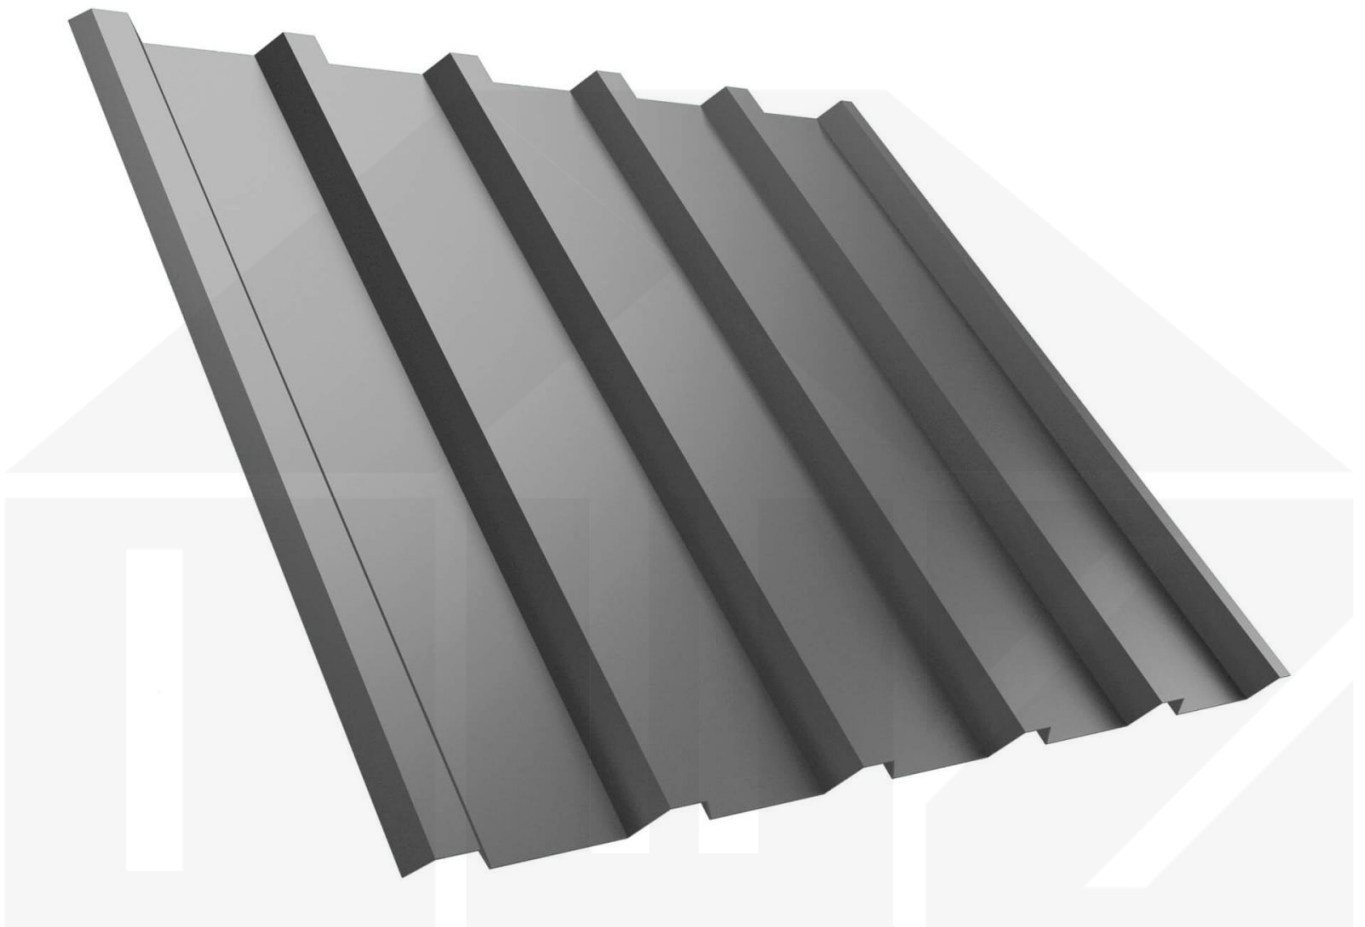

**Trapezblech T35M | Dach | Anti-Tropf 700 g/m² | Stahl 0,75 mm | 50 µm
PURLAK® | 9006 - Weißaluminium**

Dach & Wand Zeven

Art. Nr.: PT35MDVPL07596

Beschreibung

Polmetal Trapezblech T35M | Dach | Anti-Tropf 700 g/m² – Die ideale Lösung für langlebige Dächer

Sie suchen ein langlebiges, wetterbeständiges **Trapezblech**? Dieses Dachblech vereint Stabilität, einfache Montage und hohe Widerstandsfähigkeit – perfekt für Dächer aller Art.

Ein **wetterfestes Dach** ist essenziell für jedes Bauprojekt – es schützt Ihr Gebäude zuverlässig vor Regen, Schnee und intensiver Sonneneinstrahlung. Dieses Dachblech wurde speziell entwickelt, um eine **robuste und langlebige Dachlösung** zu bieten. Es überzeugt durch einfache Montage, hohe Widerstandsfähigkeit und eine widerstandsfähige Beschichtung.

Hergestellt aus **Stahl** mit einer **Materialstärke von 0,75 mm**, sorgt es für eine robuste Dachlösung. Die **Plattenbreite von 1080 mm** und die **effektive Nutzbreite von 1050 mm** ermöglichen eine schnelle und effiziente Verlegung. Dank der **50 µm PURLAK® Beschichtung** in **Weißaluminium (RAL 9006)** bleibt das Material dauerhaft gegen Korrosion geschützt, während die **Profilhöhe von 35 mm** zusätzliche Stabilität bietet. Die **integrierte Antikapillarrille** verhindert Feuchtigkeitseintritt an den Überlappungen und sorgt für optimalen Wasserablauf.