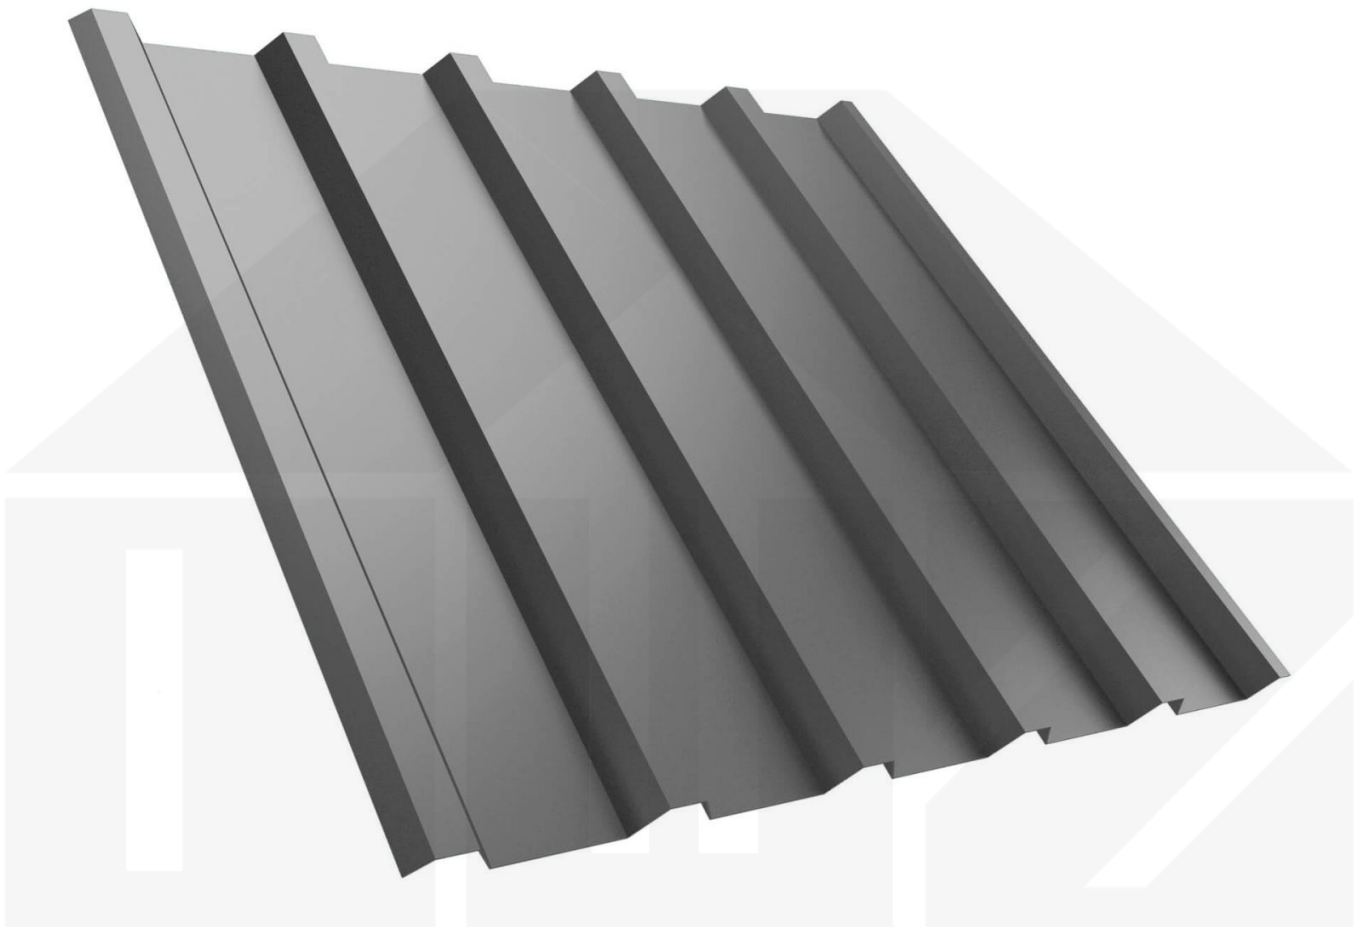

**Trapezblech T35M | Dach | Anti-Tropf 700 g/m² | Stahl 0,63 mm | 50 µm
PURLAK® | 9006 - Weißaluminium**

Dach & Wand Zeven

Art. Nr.: PT35MDVPL06396

Beschreibung

Polmetal Trapezblech T35M | Dach | Anti-Tropf 700 g/m² – Die ideale Lösung für langlebige Dächer

Sie suchen ein langlebiges, wetterbeständiges **Trapezblech**? Dieses Dachblech vereint Stabilität, einfache Montage und hohe Widerstandsfähigkeit – perfekt für Dächer aller Art.

Ein **wetterfestes Dach** ist essenziell für jedes Bauprojekt – es schützt Ihr Gebäude zuverlässig vor Regen, Schnee und intensiver Sonneneinstrahlung. Dieses Dachblech wurde speziell entwickelt, um eine **robuste und langlebige Dachlösung** zu bieten. Es überzeugt durch einfache Montage, hohe Widerstandsfähigkeit und eine widerstandsfähige Beschichtung.

Hergestellt aus **Stahl** mit einer **Materialstärke von 0,63 mm**, sorgt es für eine robuste Dachlösung. Die **Plattenbreite von 1080 mm** und die **effektive Nutzbreite von 1050 mm** ermöglichen eine schnelle und effiziente Verlegung. Dank der **50 µm PURLAK® Beschichtung in Weißaluminium (RAL 9006)** bleibt das Material dauerhaft gegen Korrosion geschützt, während die **Profilhöhe von 35 mm** zusätzliche Stabilität bietet. Die **integrierte Antikapillarrille** verhindert Feuchtigkeitseintritt an den Überlappungen und sorgt für optimalen Wasserablauf.