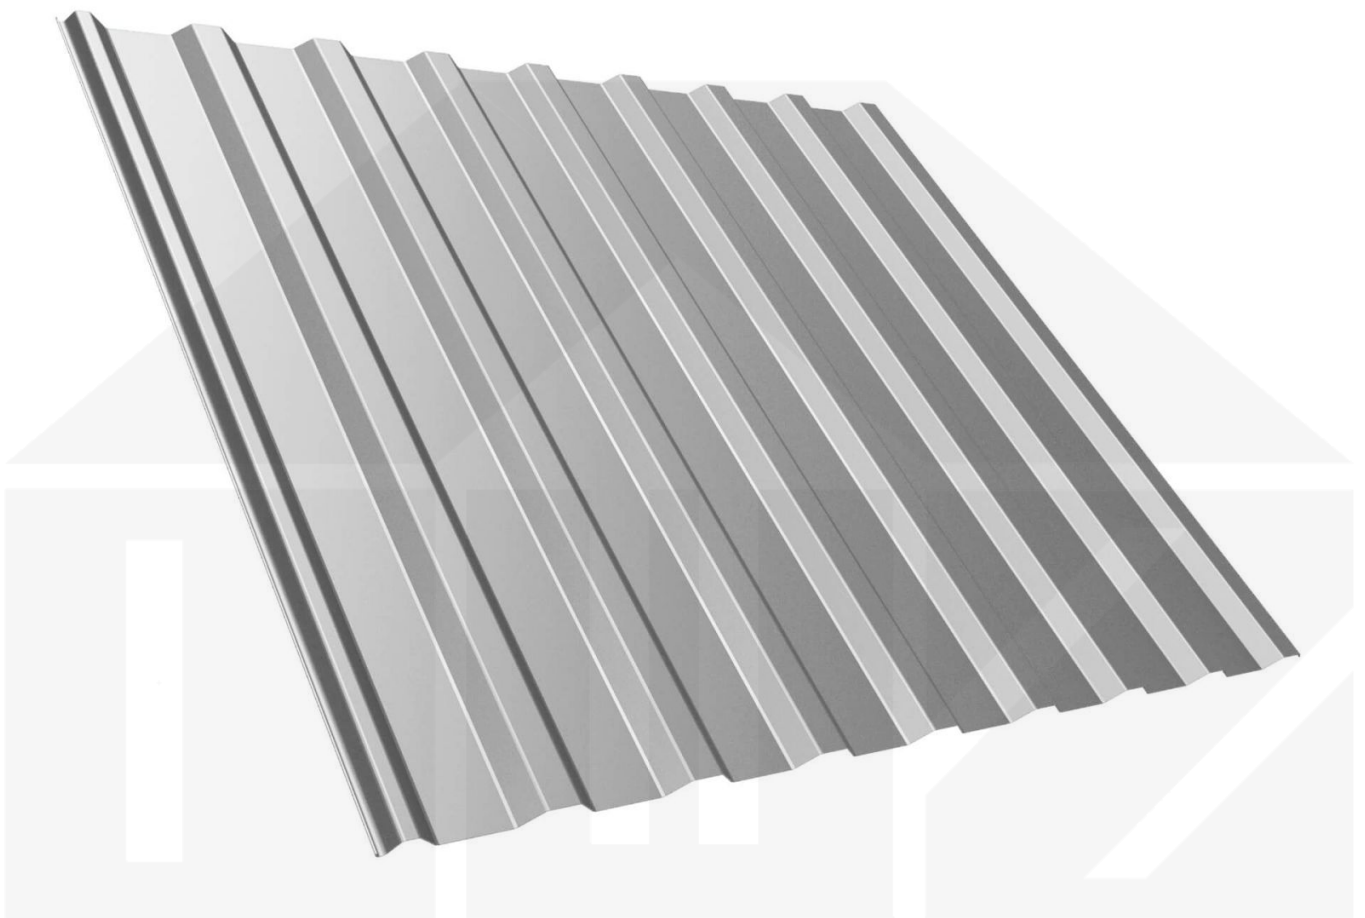

## Trapezblech T20M | Dach | Stahl 0,63 mm | 50 µm PURLAK® | 9006 - Weißaluminium

Dach & Wand Zeven

Art. Nr.: PT20MDPL06396

### Polmetal Trapezblech T20M | Dach – Die ideale Lösung für langlebige Dächer

Sie suchen ein langlebiges, wetterbeständiges **Trapezblech**? Dieses Dachblech vereint Stabilität, einfache Montage und hohe Widerstandsfähigkeit – perfekt für Dächer aller Art.

Ein **wetterfestes Dach** ist essenziell für jedes Bauprojekt – es schützt Ihr Gebäude zuverlässig vor Regen, Schnee und intensiver Sonneneinstrahlung. Dieses Dachblech wurde speziell entwickelt, um eine **robuste und langlebige Dachlösung** zu bieten. Es überzeugt durch einfache Montage, hohe Widerstandsfähigkeit und eine widerstandsfähige Beschichtung.

Hergestellt aus **Stahl** mit einer **Materialstärke von 0,63 mm**, sorgt es für eine robuste Dachlösung. Die **Plattenbreite von 1138 mm** und die **effektive Nutbreite von 1100 mm** ermöglichen eine schnelle und effiziente Verlegung. Dank der **50 µm PURLAK® Beschichtung in Weißaluminium (RAL 9006)** bleibt das Material dauerhaft gegen Korrosion geschützt, während die **Profilhöhe von 18 mm** zusätzliche Stabilität bietet. Die **integrierte Antikapillarrille** verhindert Feuchtigkeitseintritt an den Überlappungen und sorgt für optimalen Wasserablauf.