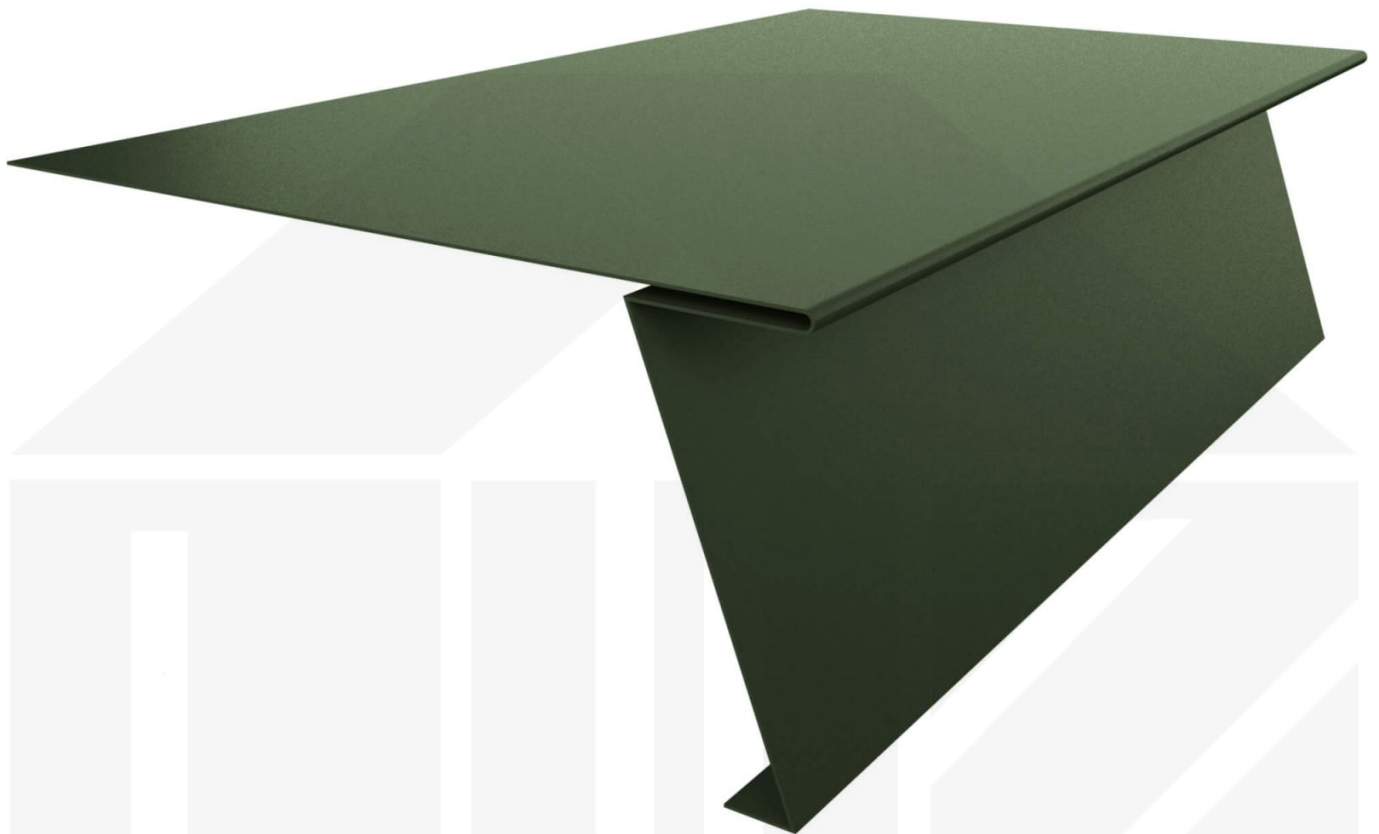

## Startprofil | Für Stehfalzprofil PD-510-S | Stahl 0,50 mm | 25 µm Polyester | 6020 - Chromoxidgrün

Dach & Wand Zeven

Art. Nr.: PSP1SP05060

**Hier geht's zum Artikel:**

Scannen Sie einfach diesen Barcode mit Ihrem Handy und Sie gelangen direkt zum Produkt mit weiteren Informationen, Bildern, Videos usw.

#### Einsatzbereich

Das Startprofil wird wie ein Traufenblech für das Stehfalzblech PD-510-S genutzt. Das Traufenblech wird bei einem Dach an der Unterseite (die Traufenseite) benutzt und ragt mit einer Seite unter das Profilblech, mit der anderen nach unten an die Wand. Dieses sorgt zum einen für einen optisch schönen Abschluss und zum anderen dafür, dass das Regenwasser gezielt hieran abtropft. Diese Traufenbleche haben eine Standardlänge von 2,00 m.

**Hier geht's zum Artikel:**

Scannen Sie einfach diesen Barcode mit Ihrem Handy und Sie gelangen direkt zum Produkt mit weiteren Informationen, Bildern, Videos usw.

<b>Technische Details</b>	
Zustand	Neu
Länge	2000 mm
Nutzlänge	1900 mm
Länge A	150 mm
Länge B	25 mm
Länge C	70 mm
Material	Stahl
Verzinkung	275 g/m <sup>2</sup>
Stärke	0,50 mm
Beschichtung	25 µm Polyester
Struktur	Glatt, leicht glänzend
Farbe	Chromoxidgrün (RAL 6020)
Rückseite	Lichtgrau (RAL 7035)
Einsatzbereich	Kontrollierte Wasserableitung Rinnenseite
Montagebedarf	ca. 6 Schrauben p/lfdm
Marke	Polmetal