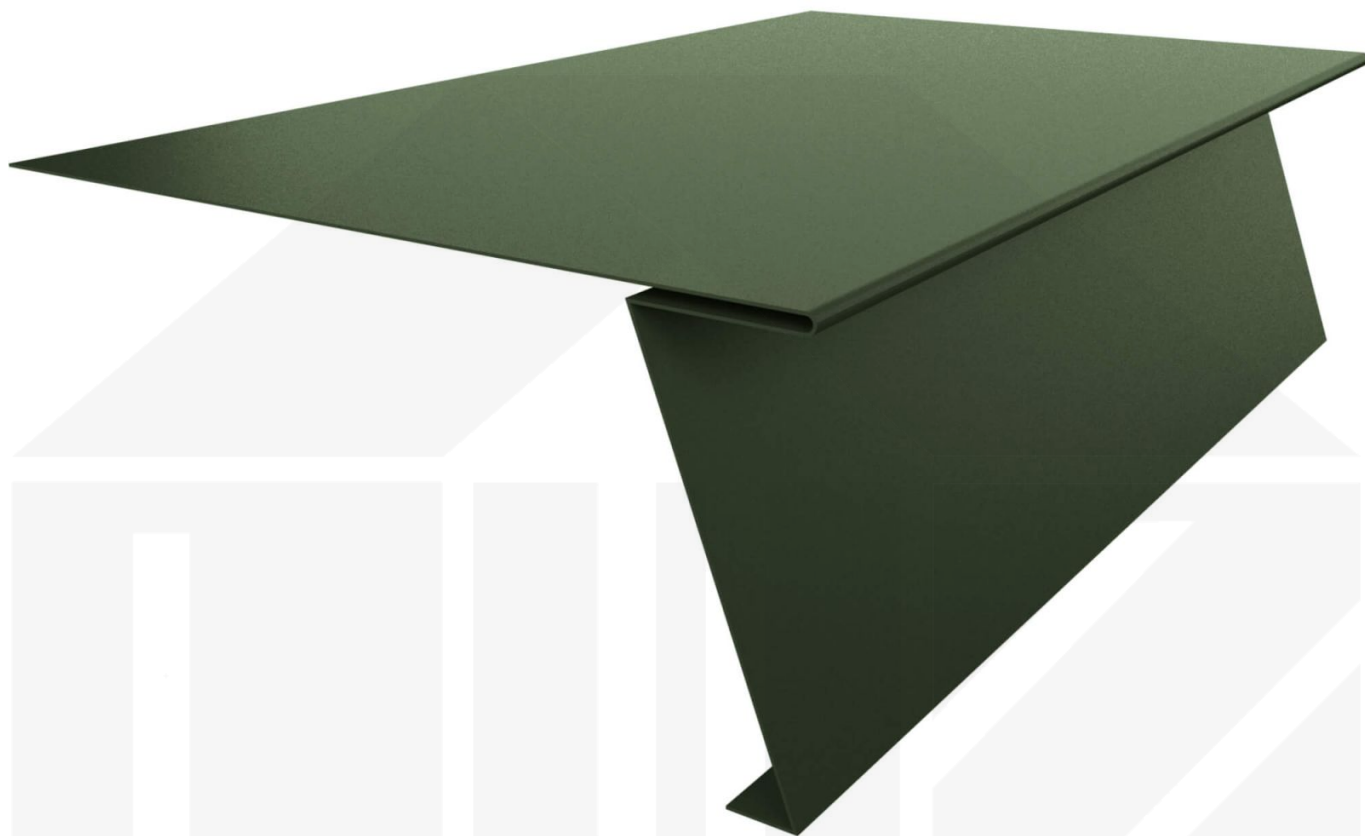

Startprofil | Für Stehfalzprofil PD-510-S | Stahl 0,50 mm | 50 µm PURMAT® | 011 - Grün

Dach & Wand Zeven

Art. Nr.: PSP1PM050011

Hier geht's zum Artikel:

Scannen Sie einfach diesen Barcode mit Ihrem Handy und Sie gelangen direkt zum Produkt mit weiteren Informationen, Bildern, Videos usw.

Beschreibung

Startprofil

Einsatzbereich

Das Startprofil wird wie ein Traufenblech für das Stehfalzblech PD-510-S genutzt. Das Traufenblech wird bei einem Dach an der Unterseite (die Traufenseite) benutzt und ragt mit einer Seite unter das Profilblech, mit der anderen nach unten an die Wand. Dieses sorgt zum einen für einen optisch schönen Abschluss und zum anderen dafür, dass das Regenwasser gezielt hieran abtropft. Diese Traufenbleche haben eine Standardlänge von 2,00 m.

Beschichtung

Die Beschichtung Polyester Standard, welche in einer breiten Palette attraktiver Farben erhältlich ist, ist hoch UV-beständig (Nach Klassifizierung RUV2 – die anspruchsvollste Kategorie der europäischen Norm EN 10169/2). Die verwendeten Farben weisen eine außergewöhnliche Beständigkeit gegen photochemische Alterungsprozesse auf, was dieses Produkt zu einer idealen Lösung für den Einsatz in Projekten macht, bei denen es besonders auf Ästhetik, Haltbarkeit und Farbechtheit ankommt.

Hier geht's zum Artikel:

Scannen Sie einfach diesen Barcode mit Ihrem Handy und Sie gelangen direkt zum Produkt mit weiteren Informationen, Bildern, Videos usw.

| Technische Details | |
|---------------------------|---|
| Zustand | Neu |
| Länge | 2000 mm |
| Nutzlänge | 1900 mm |
| Länge A | 150 mm |
| Länge B | 25 mm |
| Länge C | 70 mm |
| Material | Stahl |
| Verzinkung | 275 g/m ² |
| Stärke | 0,50 mm |
| Beschichtung | 50 µm PURMAT® |
| Struktur | Leicht rau, matt |
| Farbe | Chromoxidgrün (RAL 6020) |
| Rückseite | Lichtgrau (RAL 7035) |
| Einsatzbereich | Kontrollierte Wasserableitung Rinnenseite |
| Montagebedarf | ca. 6 Schrauben p/lfdm |
| Marke | Polmetal |