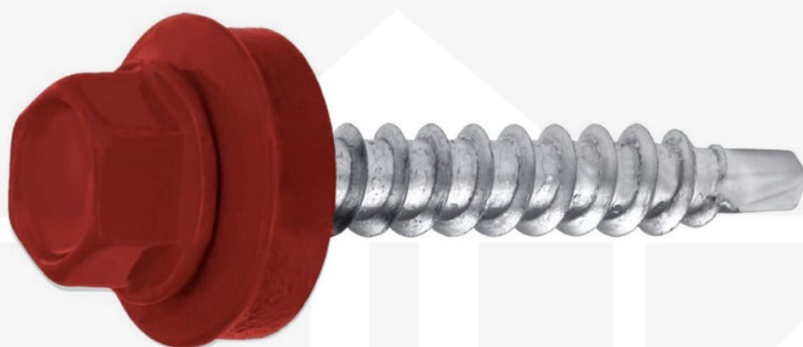

Verzinkte Schrauben | Für Montage Tiefsicke auf Holzkonstruktion | 4,8 x 35 mm D14 | Braunrot

Dach & Wand Zeven

Art. Nr.: PSCTHV483531

Hier geht's zum Artikel:

Scannen Sie einfach diesen Barcode mit Ihrem Handy und Sie gelangen direkt zum Produkt mit weiteren Informationen, Bildern, Videos usw.

Beschreibung

Polmetal Verzinkte Schrauben | Für Montage Tiefsicke auf Holzkonstruktion – Robuste Verschraubung mit wasserdichter Abdichtung

Die Schrauben eignen sich ideal für die **Befestigung Tiefsicke** von Profilblechen auf einer Holz-Unterkonstruktion. Sie bestehen aus Stahl verzinkt und bieten eine zuverlässige Befestigung mit **zusätzlichem Schutz durch die E14 EPDM-Dichtung**, die für eine wasserdichte Abdichtung sorgt.

Warum Verzinkte Schrauben | Für Montage Tiefsicke auf Holzkonstruktion?

- **Zuverlässige Befestigung** – Entwickelt für Befestigung Tiefsicke.
- **Hohe Widerstandsfähigkeit** – Stahl verzinkt, für optimalen Schutz.
- **Wasserdichte Abdichtung** – Mit E14 EPDM-Dichtung für sicheren Schutz.
- **Präzise Maße** – 4,80 mm Durchmesser, 35 mm Länge, Bohrspitze: Ja
- **Verpackungseinheit** – 250 Stück, für eine effiziente Verarbeitung.

Technische Details	
Abholung möglich	Nein
Ausführung	Schraube
Bohrspitze	Ja
Dichtung	E14
Durchmesser	4,80 mm
Einsatzbereich	Befestigung Tiefsicke
Farbe	Braunrot (RAL 3011)
Inhalt	250 Stück
Länge	35 mm
Marke	Polmetal
Material	Stahl verzinkt
Material Konstruktion	Holz
Zustand	Neu