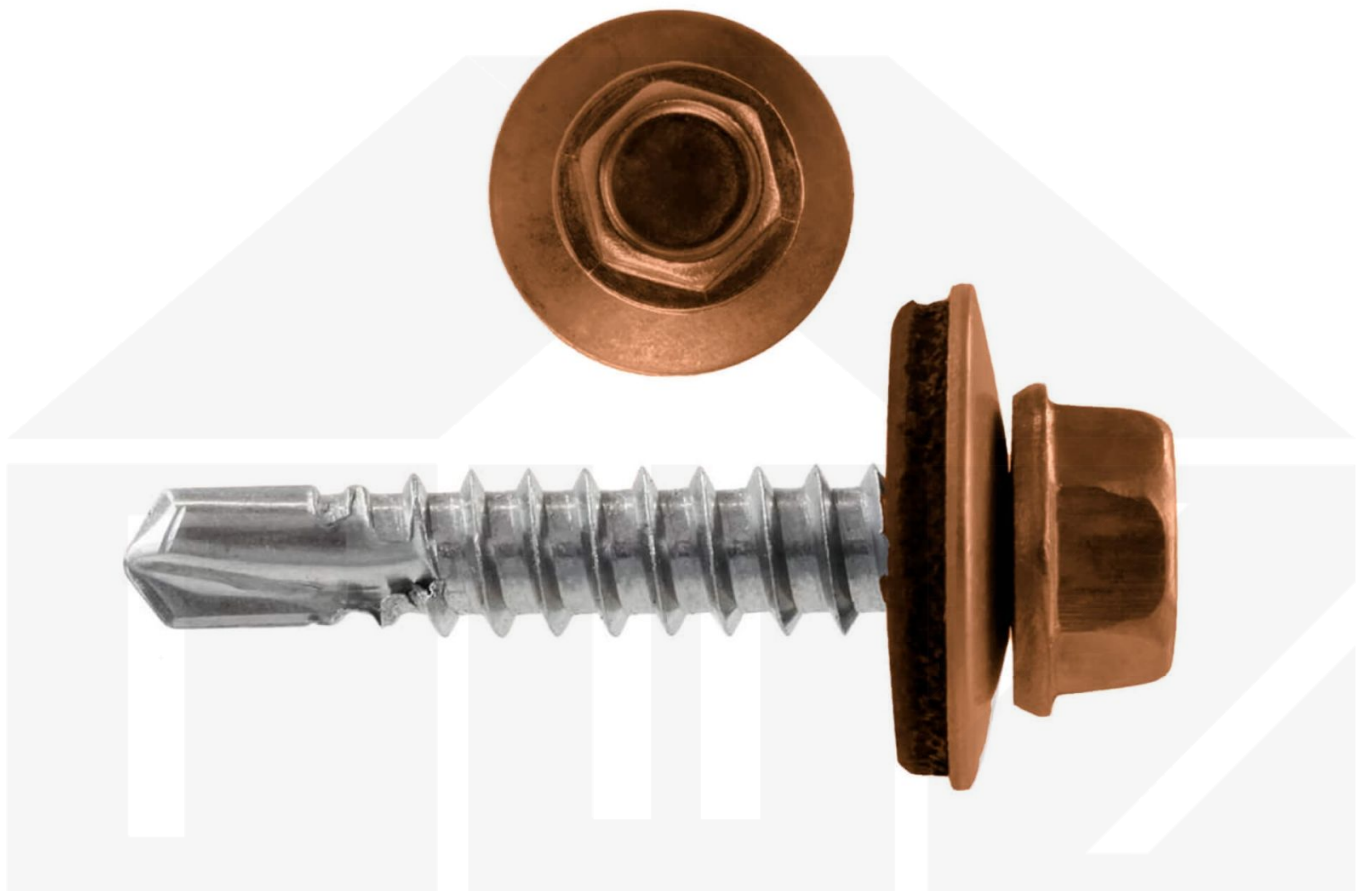

Edelstahlschrauben | Für Montage Tiefsicke auf Holzunterkonstruktion | 4,8 x 35 mm D14 | Lehmbraun

Dach & Wand Zeven

Art. Nr.: PSCTHE483583

Hier geht's zum Artikel:

Scannen Sie einfach diesen Barcode mit Ihrem Handy und Sie gelangen direkt zum Produkt mit weiteren Informationen, Bildern, Videos usw.

Beschreibung

Edelstahlschrauben mit Bohrspitze für Montage in der Tiefsicke

Diese Schrauben werden für die Montage der Stahl- und Aluminiumbleche in der Tiefsicke auf einer Holzunterkonstruktion genutzt. Diese Edelstahlschrauben haben einen Durchmesser von 4,8 mm und eine Länge von 35 mm. Für eine wasserdichte Abdichtung haben diese Schrauben eine D14 EPDM Dichtung.

Besonderheit

Spanfreie Verarbeitung: Anfallende Bohrspäne werden auf ein Minimum reduziert und das Problem von Rostbildung nach der Befestigung mit herkömmlichen Bohrschrauben und der Nichtreinigung der Dachflächen gänzlich ausgeschlossen. Ferner wird durch den speziellen Aufbau der spanlosen Befestigungsschraube die Spaltwirkung des Holzes in der Unterkonstruktion enorm reduziert. Dies wiederum führt zu einer erhöhten Lebensdauer der Holzunterkonstruktion. Durch die Spezial-Beschichtung werden lästige Bohrgeräusche auf ein Minimum reduziert.

Hier geht's zum Artikel:

Scannen Sie einfach diesen Barcode mit Ihrem Handy und Sie gelangen direkt zum Produkt mit weiteren Informationen, Bilder, Videos usw.

Technische Details	
Ausführung	Schraube
Bohrspitze	Ja
Dichtung	E14
Durchmesser	4,80 mm
Einsatzbereich	Befestigung Tiefsicke
Farbe	Lehmbraun (RAL 8003)
Inhalt	100 Stück
Länge	35 mm
Marke	Polmetal
Material	Edelstahl
Zustand	Neu