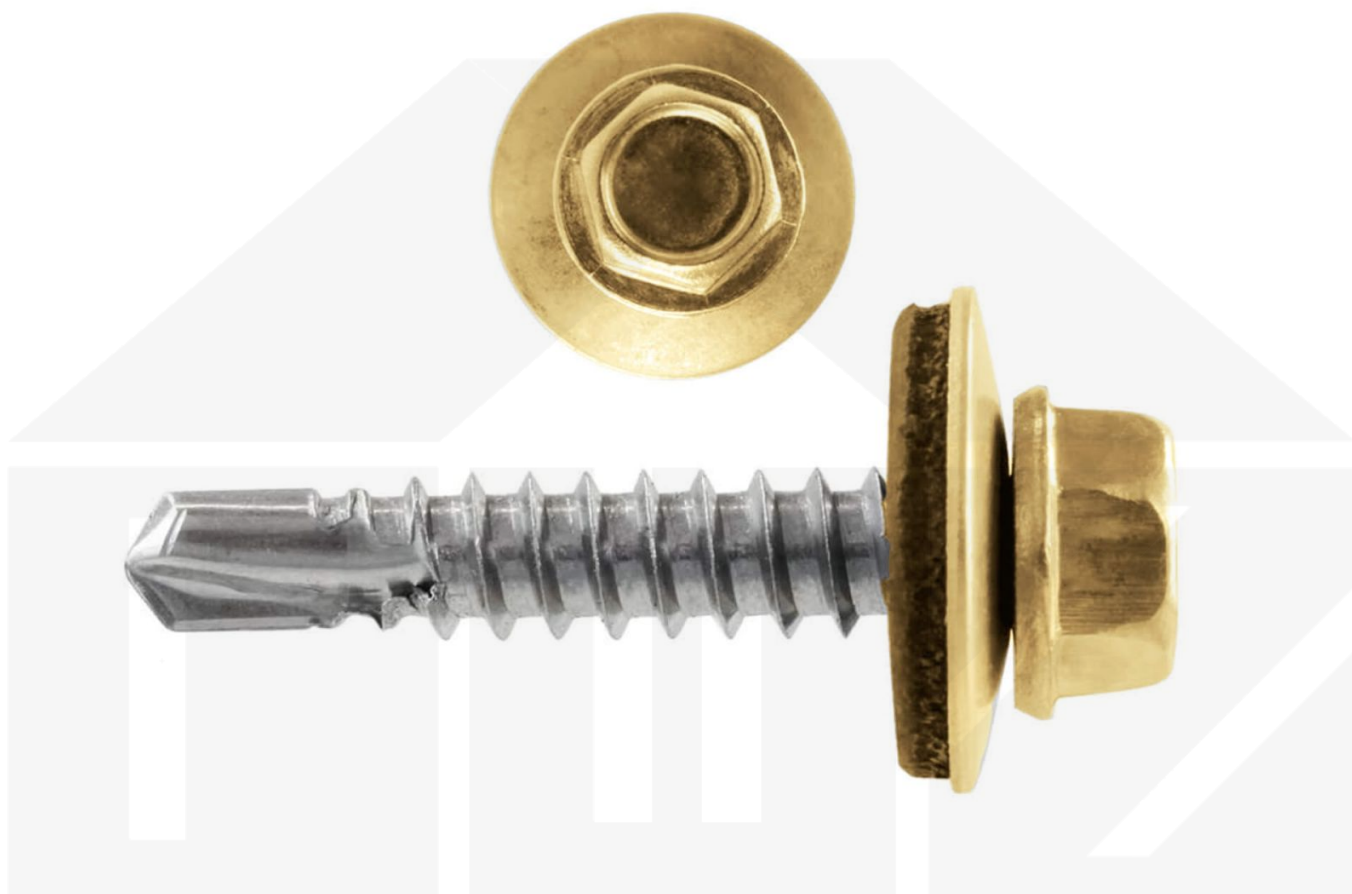

## Edelstahlschrauben | Für Montage Tiefsicke auf Holzunterkonstruktion | 4,8 x 35 mm D14 | Sandgelb

Dach & Wand Zeven

Art. Nr.: PSCTHE483512

**Hier geht's zum Artikel:**

Scannen Sie einfach diesen Barcode mit Ihrem Handy und Sie gelangen direkt zum Produkt mit weiteren Informationen, Bildern, Videos usw.

### Edelstahlschrauben mit Bohrspitze für Montage in der Tiefsicke

Diese Schrauben werden für die Montage der Stahl- und Aluminiumbleche in der Tiefsicke auf einer Holzunterkonstruktion genutzt. Diese Edelstahlschrauben haben einen Durchmesser von 4,8 mm und eine Länge von 35 mm. Für eine wasserdichte Abdichtung haben diese Schrauben eine D14 EPDM Dichtung.

#### Besonderheit

Spanfreie Verarbeitung: Anfallende Bohrspäne werden auf ein Minimum reduziert und das Problem von Rostbildung nach der Befestigung mit herkömmlichen Bohrschrauben und der Nichtreinigung der Dachflächen gänzlich ausgeschlossen. Ferner wird durch den speziellen Aufbau der spanlosen Befestigungsschraube die Spaltwirkung des Holzes in der Unterkonstruktion enorm reduziert. Dies wiederum führt zu einer erhöhten Lebensdauer der Holzunterkonstruktion. Durch die Spezial-Beschichtung werden lästige Bohrgeräusche auf ein Minimum reduziert.

### Technische Details

Zustand	Neu
Ausführung	Schraube
Länge	35 mm
Material	Edelstahl
Farbe	Sandgelb (RAL 1002)
Einsatzbereich	Befestigung Tiefsicke
Durchmesser	4,80 mm
Inhalt	100 Stück
Dichtung	E14
Bohrspitze	Ja
Marke	Polmetal