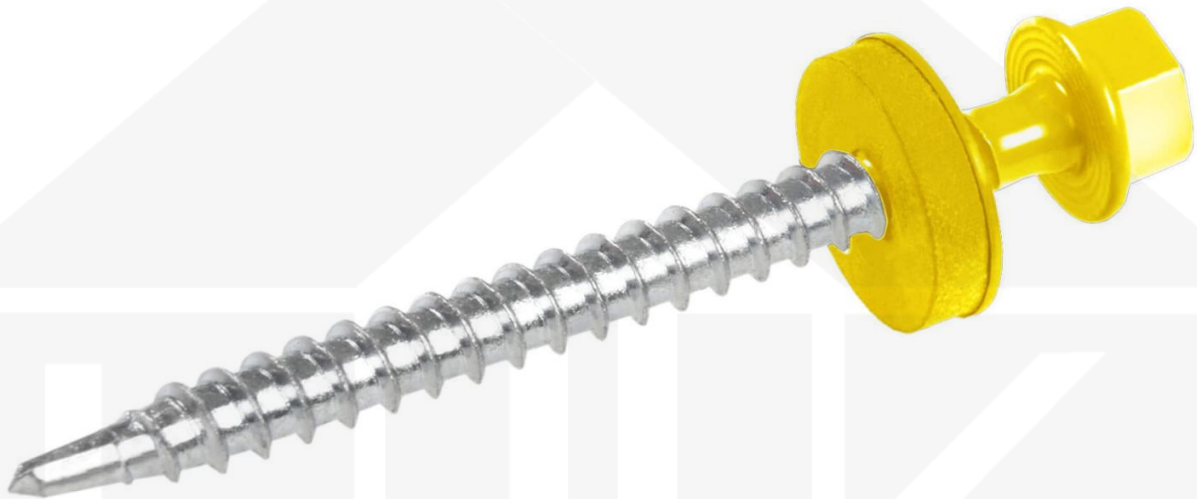

## Verzinkte Schrauben | Für Montage Hochsicke auf Holzkonstruktion | 4,8 x 100 mm D14 | Rapsgelb

Dach & Wand Zeven

Art. Nr.: PSCHHV4810011

**Hier geht's zum Artikel:**

Scannen Sie einfach diesen Barcode mit Ihrem Handy und Sie gelangen direkt zum Produkt mit weiteren Informationen, Bildern, Videos usw.

### Verzinkte Schrauben mit Bohrspitze für Montage in der Hochsicke

Diese Schrauben werden für die Montage der Stahlbleche in der Hochsicke auf einer Holzunterkonstruktion genutzt. Diese verzinkten Schrauben haben einen Durchmesser von 4,8 mm und eine Länge von 100 mm. Für eine wasserdichte Abdichtung haben diese Schrauben eine D14 EPDM Dichtung.

#### Für Hochsicke

Wenn Stahlbleche in der Hochsicke auf einer Holzunterkonstruktion verschraubt werden, können diese Schrauben benutzt werden. Auf jeden Fall werden dann auch zusätzlich Kalotten benötigt.

## Technische Details

|                       |                       |
|-----------------------|-----------------------|
| Zustand               | Neu                   |
| Ausführung            | Schraube              |
| Länge                 | 100 mm                |
| Material              | Stahl verzinkt        |
| Farbe                 | Rapsgelb (RAL 1021)   |
| Einsatzbereich        | Befestigung Hochsicke |
| Durchmesser           | 4,80 mm               |
| Inhalt                | 100 Stück             |
| Dichtung              | E14                   |
| Bohrspitze            | Ja                    |
| Material Konstruktion | Holz                  |
| Marke                 | Polmetal              |