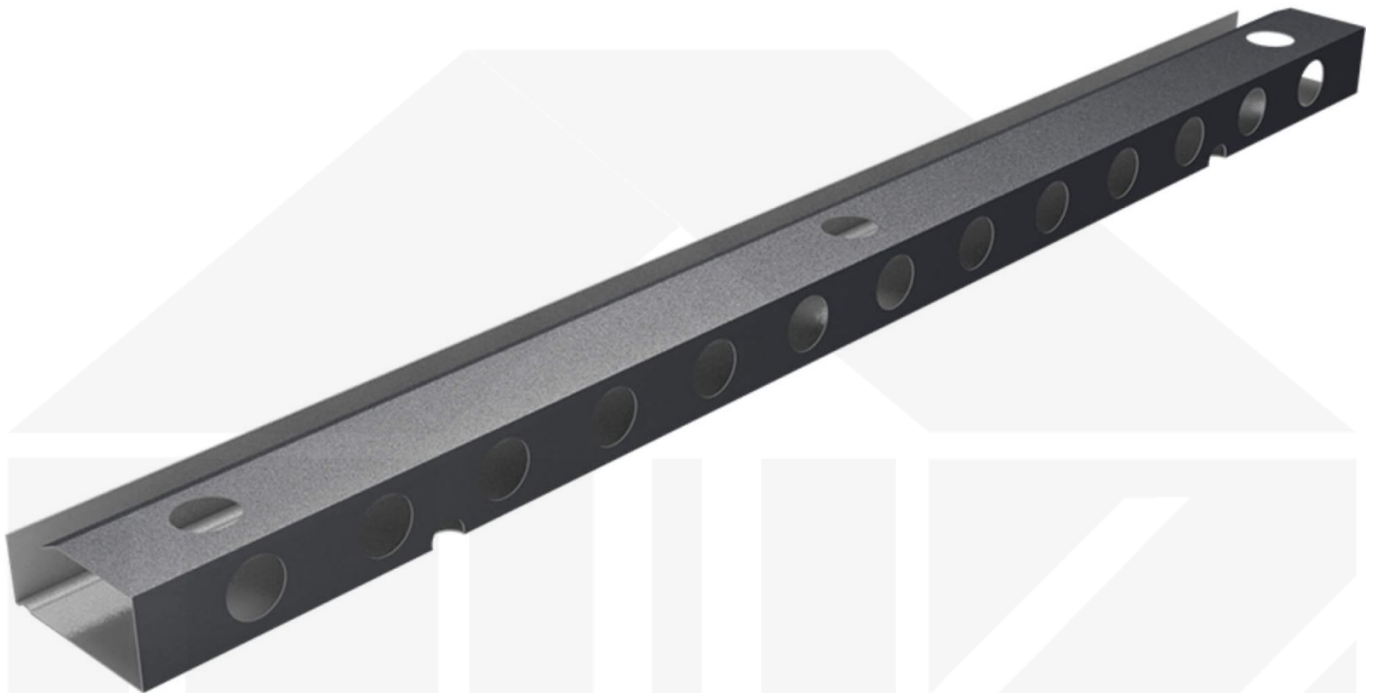

Firstleiste | Perforiert | Für Stehfalzprofil PD-510-S

Dach & Wand Zeven

Art. Nr.: PFLP0500

Hier geht's zum Artikel:

Scannen Sie einfach diesen Barcode mit Ihrem Handy und Sie gelangen direkt zum Produkt mit weiteren Informationen, Bildern, Videos usw.

Beschreibung

Firstleiste

Diese Firstleiste wird an der Firstseite zwischen den Bergen montiert. Hierauf kann dann wiederum ein Firstprofil befestigt werden.

Hier geht's zum Artikel:

Scannen Sie einfach diesen Barcode mit Ihrem Handy und Sie gelangen direkt zum Produkt mit weiteren Informationen, Bildern, Videos usw.

Technische Details

Zustand	Neu
Ausführung	Firstleiste
Länge	500 mm
Länge A	7 mm
Länge B	30 mm
Länge C	24 mm
Material	Stahl verzinkt
Stärke	2,00 mm
Beschichtung	35 µm Mattpolyester
Farbe	Anthrazitgrau (RAL 7016)
Einsatzbereich	Zur Montage der Firstbleche bei Stehfalzblech PD-510-S
Inhalt	1 Stück
Marke	Polmetal
Länge D	50 mm
Länge E	15 mm