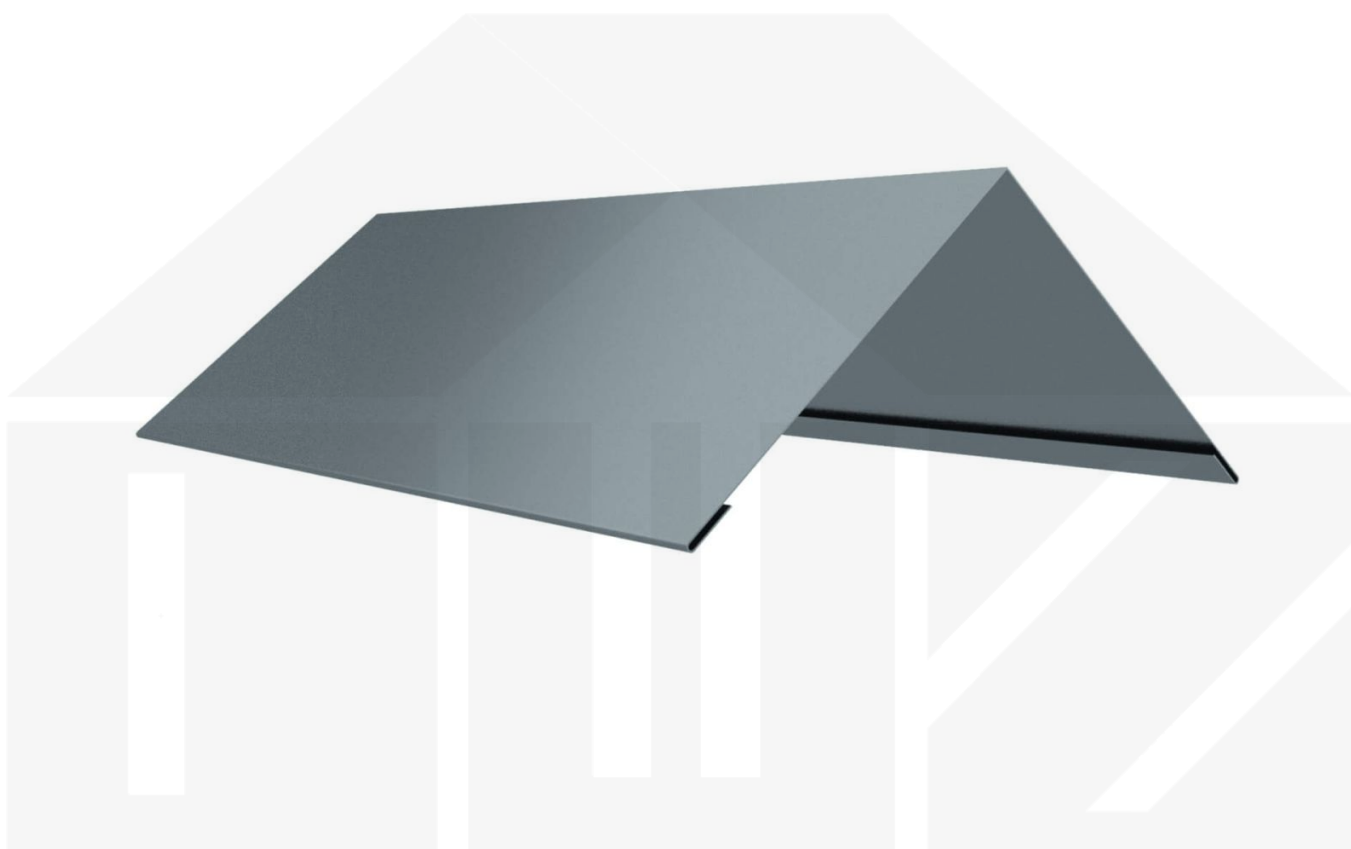

**Firstblech flach | 200 x 200 x 2000 mm | 140° | Stahl 0,63 mm | 200 µm HPS  
Ultra® | 7040 - Fenstergrau**

Dach & Wand Zeven

Art. Nr.: PFF2HP06370

#### Einsatzbereich

Der flache First wird bei einem Spitzdach / Satteldach benutzt und ragt mit beiden Seiten über die Profilbleche. Unter dem Firstblech kann optional ein Lüftungsrollfirst benutzt werden, der gegen Wasser schützt. Diese flache Firstbleche haben eine Standardlänge von 2,00 m.

#### Beschichtung

Die 200 µm HPS-Beschichtung bietet eine überlegene Kombination aus Robustheit, UV-Beständigkeit und Langlebigkeit. Dank ihrer besonders dicken Schutzschicht ist diese Beschichtung ideal für extreme Umgebungen und bietet außergewöhnlichen Schutz vor Witterungseinflüssen und Korrosion. Sie zeichnet sich durch ihre hohe Widerstandsfähigkeit gegenüber UV-Strahlung aus, was eine lange Farbbeständigkeit gewährleistet. Durch die erhöhte Schichtstärke bietet die 200 µm HPS-Beschichtung zudem eine herausragende mechanische Widerstandsfähigkeit, was sie ideal für den Einsatz in besonders anspruchsvollen städtischen oder industriellen Umgebungen macht. Diese Beschichtung ist eine ideale Lösung für Projekte, bei denen außergewöhnliche Ästhetik, Haltbarkeit und Korrosionsschutz eine zentrale Rolle spielen.

## Technische Details

Zustand	Neu
Ausführung	Firstblech flach
Länge	2000 mm
Nutzlänge	1900 mm
Länge A	200 mm
Länge B	200 mm
Winkel	140°
Material	Stahl
Verzinkung	275 g/m <sup>2</sup>
Stärke	0,75 mm
Beschichtung	200 µm HPS Ultra®
Struktur	Leicht rau, matt
Farbe	Fenstergrau (RAL 7040)
Rückseite	Lichtgrau (RAL 7035)
Einsatzbereich	Abschluss First Satteldach
Montagebedarf	ca. 8 Schrauben p/lfdm
Marke	Polmetal