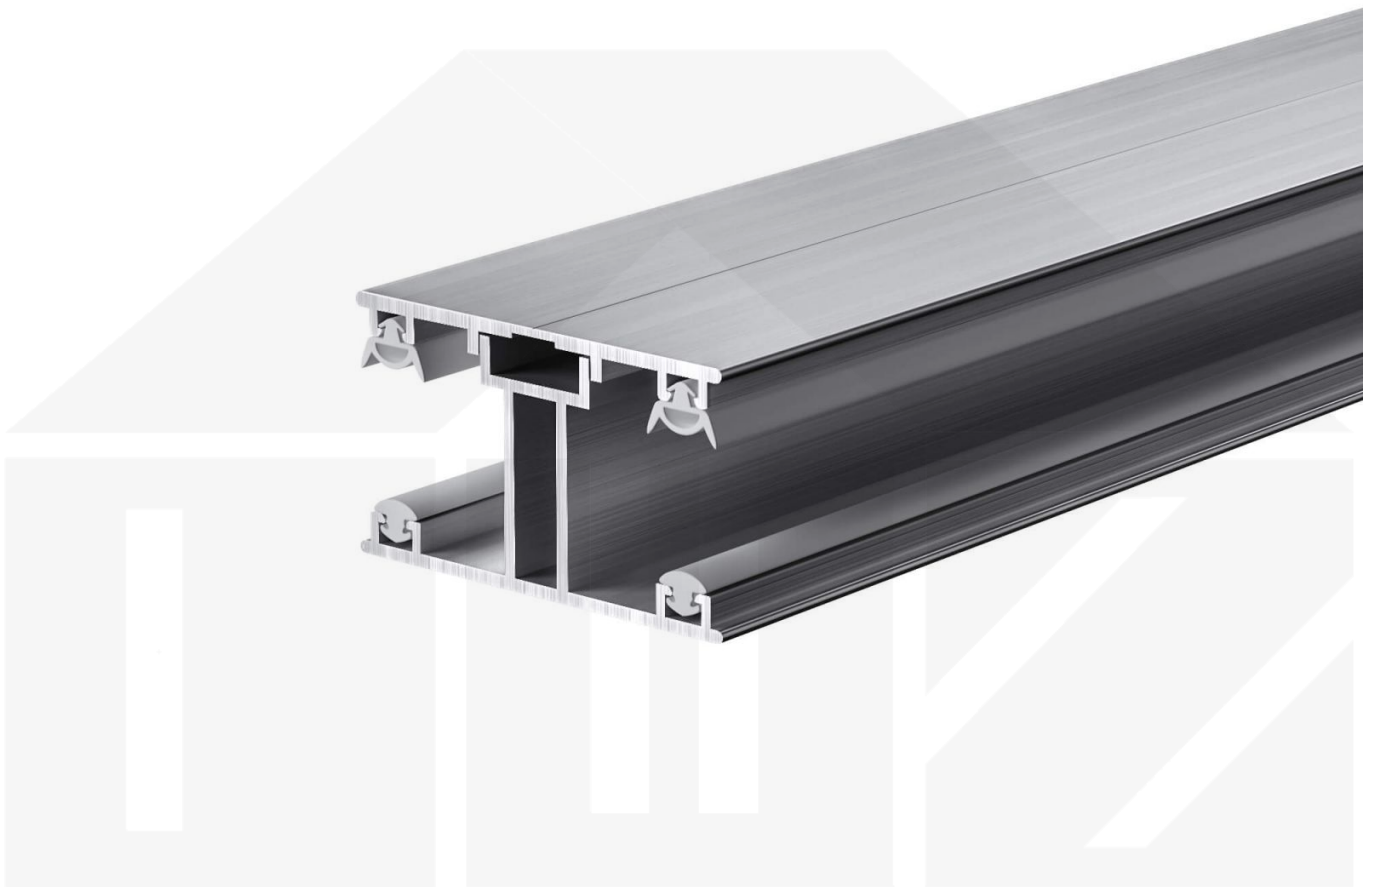

ECO | Mittelprofil | 16 mm | Komplett | Aluminium | Blank | 6000 mm

Dach & Wand Zeven

Art. Nr.: ECO3516ALVK600

Hier geht's zum Artikel:

Scannen Sie einfach diesen Barcode mit Ihrem Handy und Sie gelangen direkt zum Produkt mit weiteren Informationen, Bildern, Videos usw.

Beschreibung

ECO Profil

Das Verlegeprofil ECO ist ein 50 mm breites Profilsystem aus Aluminium, das durch das Schraub-System einen sehr festen halt bietet. Dieses Verbindungssystem ist in der Farbe Blank Aluminium in Längen von 2,00 - 7,00 m für 16 mm starke Stegplatten und Massivplatten erhältlich. Die Mittelprofile bestehen aus 2 Teile (Unter- und Oberprofil), die Randprofile aus 3 Teile (Unter- und Oberprofil sowie Randteil).

Einsatzbereich

Diese Verlegeprofile werden für die Montage von Stegplatten und Massivplatten benötigt. Da diese Platten durch ihre Ausdehnung nicht direkt verschraubt werden sollten, werden sie in Verlegeprofile geschoben. Das Verbindungssystem wiederum wird auf die Unterkonstruktion geschraubt.

Besonderheit

Das Schraub-System verspricht eine sehr stabile Montage, da sowohl das Unterprofil als auch das Oberprofil festgeschraubt werden. Dieses langlebige Profilsystem hat vormontierte Dichtungen, der das Wasser abwehrt und die Platten schützt.