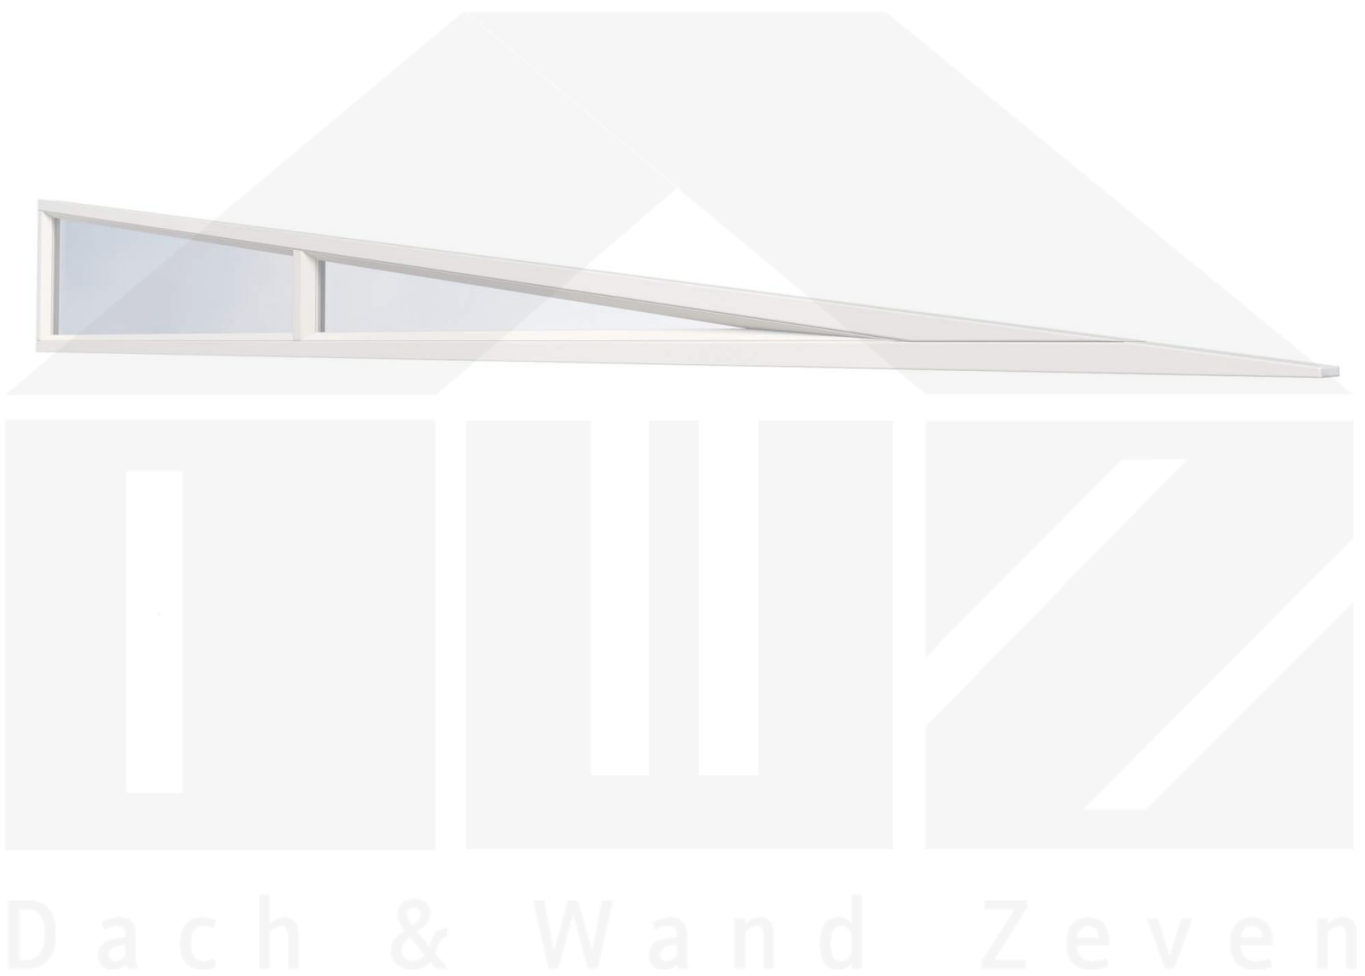

Seitenkeil | RAL 9016 | Farbe Klar / Opal Weiß | Tiefe 3,00 m

Art. Nr.: 9115409

Beschreibung

Seitenkeil

Dieser Seitenkeil schließt den oberen Teil der Seite der Terrassenüberdachung ab. Vorallem beim Einsatz der Glasschiebetüren sorgen diese für einen kompletten Abschluss der Seite.

Einsatzbereich

Passend zu unseren Sunrooms Terrassenüberdachungen.

Besonderheit

Das Glas ist mit einer Folie in Opal Weiß beklebt. Diesen können Sie drauf lassen oder bei Bedarf abziehen, damit Sie eine glasklare Scheibe haben.

Inhalt

- 1 Packung = 1 Stück

Dach & Wand Zeven

Technische Details

Zustand	Neu
Ausführung	Seitenkeil
Einsatzbereich	Abschluss Keilbereich Terrassenüberdachung
Passend für	Sunrooms Terrassenüberdachungen
Farbe Konstruktion	Verkehrsweiß (RAL 9016)
Material Konstruktion	Aluminium
Tiefe	3,00 m
Farbe Glas	Klar und Opal Weiß
Marke	Sunrooms