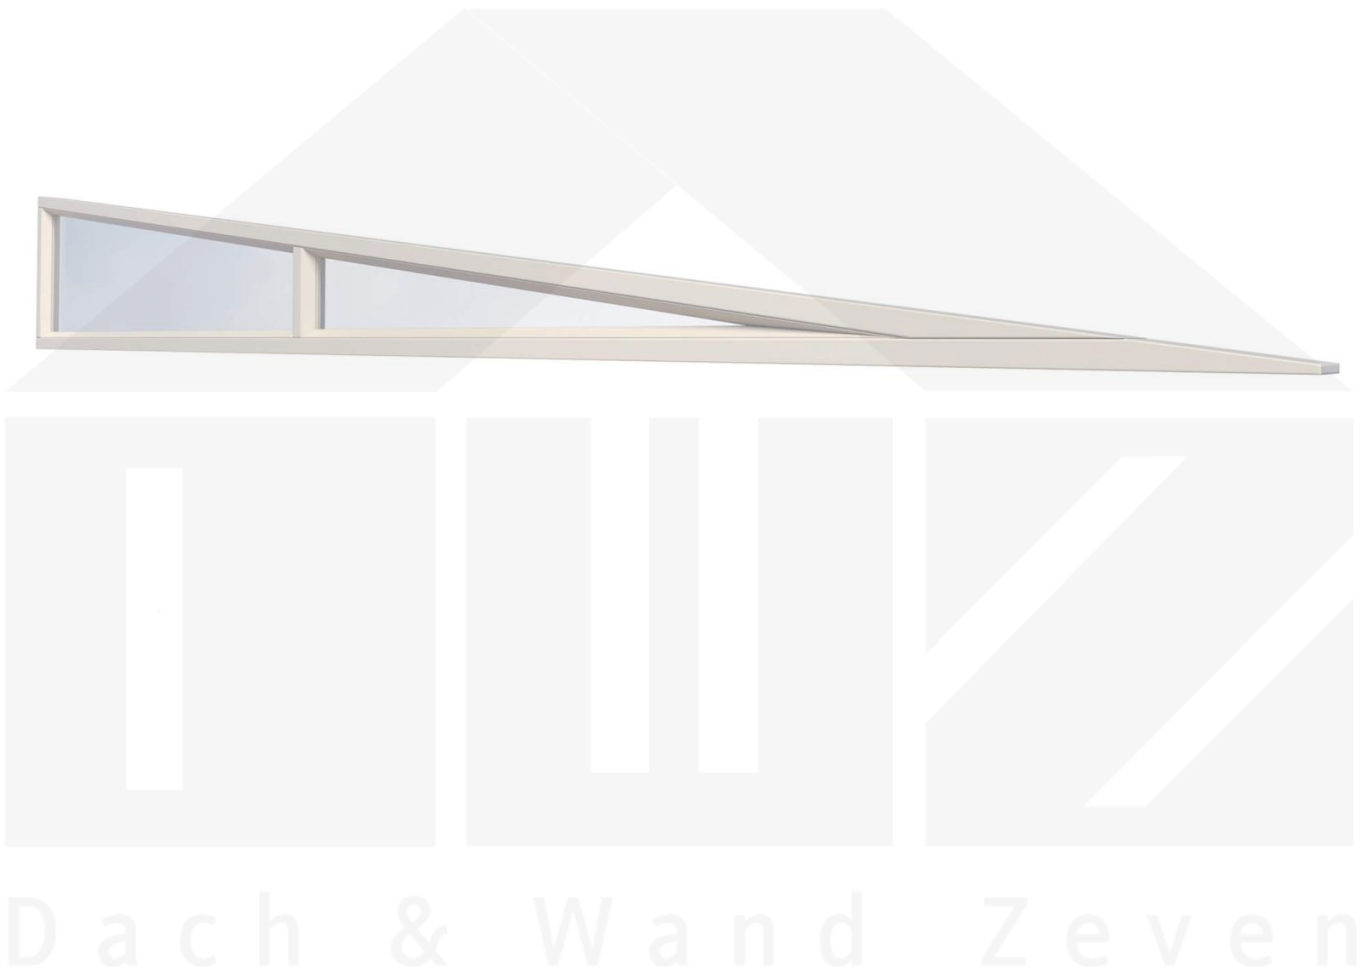

Seitenkeil | RAL 9001 | Farbe Klar / Opal Weiß | Tiefe 3,00 m

Art. Nr.: 9115401

Beschreibung

Seitenkeil

Dieser Seitenkeil schließt den oberen Teil der Seite der Terrassenüberdachung ab. Vorallem beim Einsatz der Glasschiebetüren sorgen diese für einen kompletten Abschluss der Seite.

Einsatzbereich

Passend zu unseren Sunrooms Terrassenüberdachungen.

Besonderheit

Das Glas ist mit einer Folie in Opal Weiß beklebt. Diesen können Sie drauf lassen oder bei Bedarf abziehen, damit Sie eine glasklare Scheibe haben.

Inhalt

- 1 Packung = 1 Stück

Dach & Wand Zeven

Hier geht's zum Artikel:

Scannen Sie einfach diesen Barcode mit Ihrem Handy und Sie gelangen direkt zum Produkt mit weiteren Informationen, Bilder, Videos usw.

Technische Details	
Zustand	Neu
Ausführung	Seitenkeil
Einsatzbereich	Abschluss Keilbereich Terrassenüberdachung
Passend für	Sunrooms Terrassenüberdachungen
Farbe Konstruktion	Cremeweiß (RAL 9001)
Material Konstruktion	Aluminium
Tiefe	3,00 m
Farbe Glas	Klar und Opal Weiß
Marke	Sunrooms