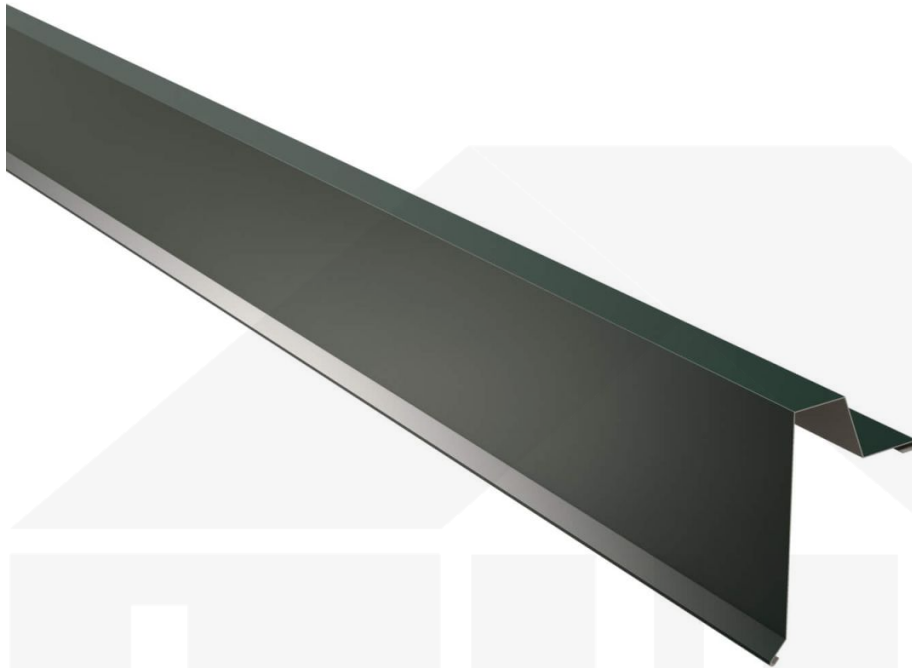

**Ortgangwinkel | Stehfalzprofil 33/500 | Aluminium 0,70 mm | 25 µm Polyester  
| 6005 - Moosgrün**

Dach & Wand Zeven

Art. Nr.: 907065PA33

**Hier geht's zum Artikel:**

Scannen Sie einfach diesen Barcode mit Ihrem Handy und Sie gelangen direkt zum Produkt mit weiteren Informationen, Bilder, Videos usw.

#### Einsatzbereich

Der Ortgangwinkel wird bei einem Dach an den Seiten (links und rechts) benutzt und ragt mit einer Seite über das Profilblech, mit der anderen nach unten an die Wand. Dieses sorgt zum einen für einen optisch schönen Abschluss und zum anderen dafür, dass das Regenwasser gezielt hieran abtropft. Diese Ortgangwinkel werden auftragsbezogen auf Maß zentimetergenau bis zu einer Länge von 3,50 m produziert.

## Technische Details

|                |                              |
|----------------|------------------------------|
| Zustand        | Neu                          |
| Länge          | max. 3500 mm                 |
| Länge A        | 14 mm                        |
| Länge B        | 115 mm                       |
| Länge C        | 30 mm                        |
| Material       | Aluminium                    |
| Stärke         | 0,70 mm                      |
| Beschichtung   | 25 µm Polyester              |
| Struktur       | Glatt, leicht glänzend       |
| Farbe          | Moosgrün (RAL 6005)          |
| Rückseite      | Aluminium                    |
| Einsatzbereich | Abschluss Dachlängsseiten    |
| Montagebedarf  | ca. 6 Schrauben p/ldm        |
| Besonderheit   | Nur für Stehfalzblech 33/500 |
| Marke          | Weckman                      |
| Länge D        | 36 mm                        |
| Länge E        | 35 mm                        |