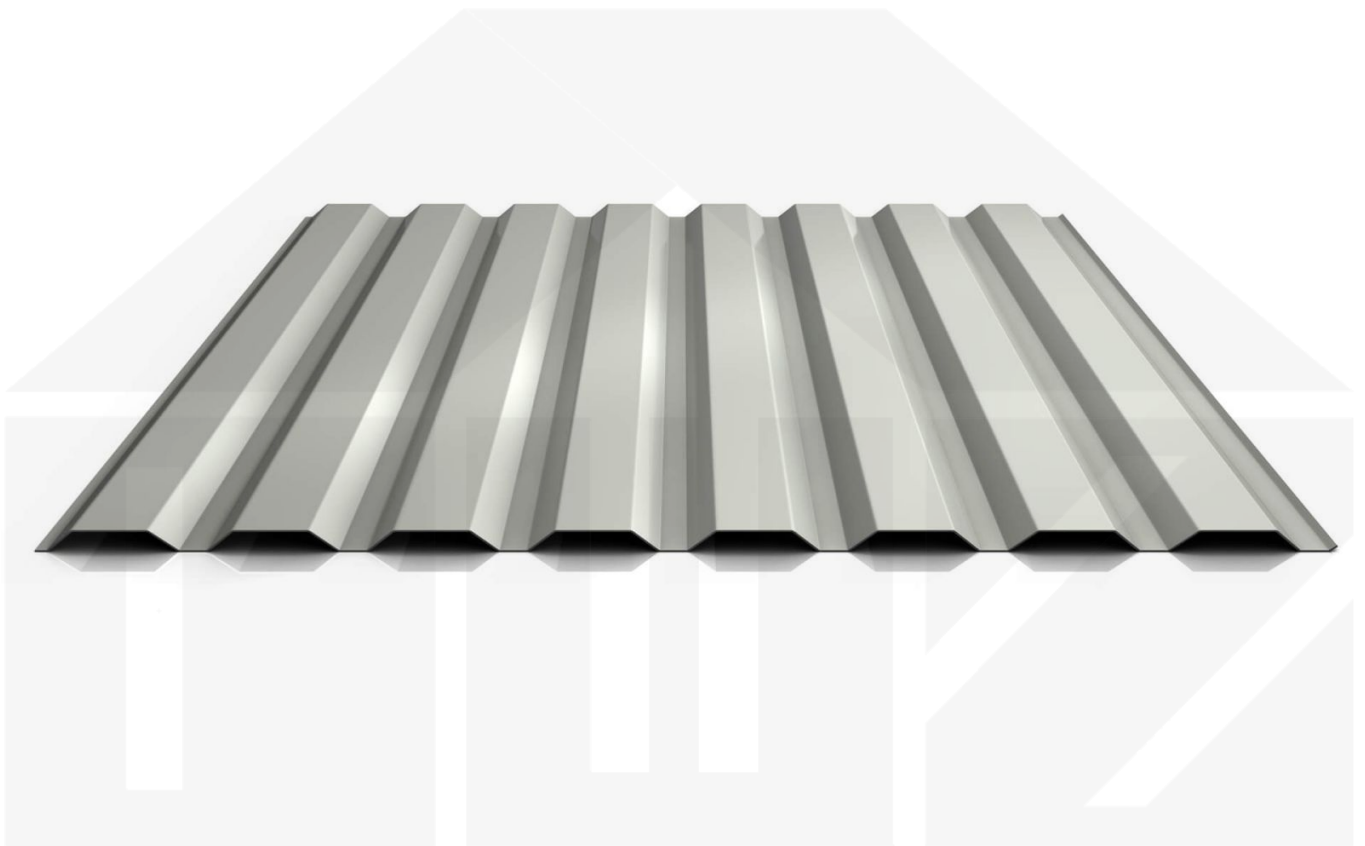

## Trapezblech 20/1100 | Wand | Stahl 0,75 mm | 60 µm Puramid | 9002 - Grauweiß

Dach & Wand Zeven

Art. Nr.: 527592W20LA

### Trapezblech PS20/1100TW

Das Trapezprofil PS20/1100TW aus Stahl hat eine Höhe von 20 mm, eine Nutzbreite von 1100 mm, eine Stärke von 0,50 mm und wiegt ca. 7,02 kg/m<sup>2</sup>. Diese Trapezbleche werden auf Maß bis 11 m produziert.

### Einsatzbereich

Das Wandblech (auch als Trapezblech 20/138 bezeichnet) sollte nicht als Dachblech benutzt werden, da dieses zum Schutz vor Wasser keine Rille im Längsstoß (Antikapillarrille) wie das Dachblech hat. Trapezplatten eignen sich als Wandverkleidung für Schuppen, Scheunen, Carports usw.

### Deckbreite

Erste Platte = 1135 mm, jede folgende Platte + 1100 mm

Zwischenmaße durch bauseitiges Sägen zu erreichen.

Dach & Wand Zeven