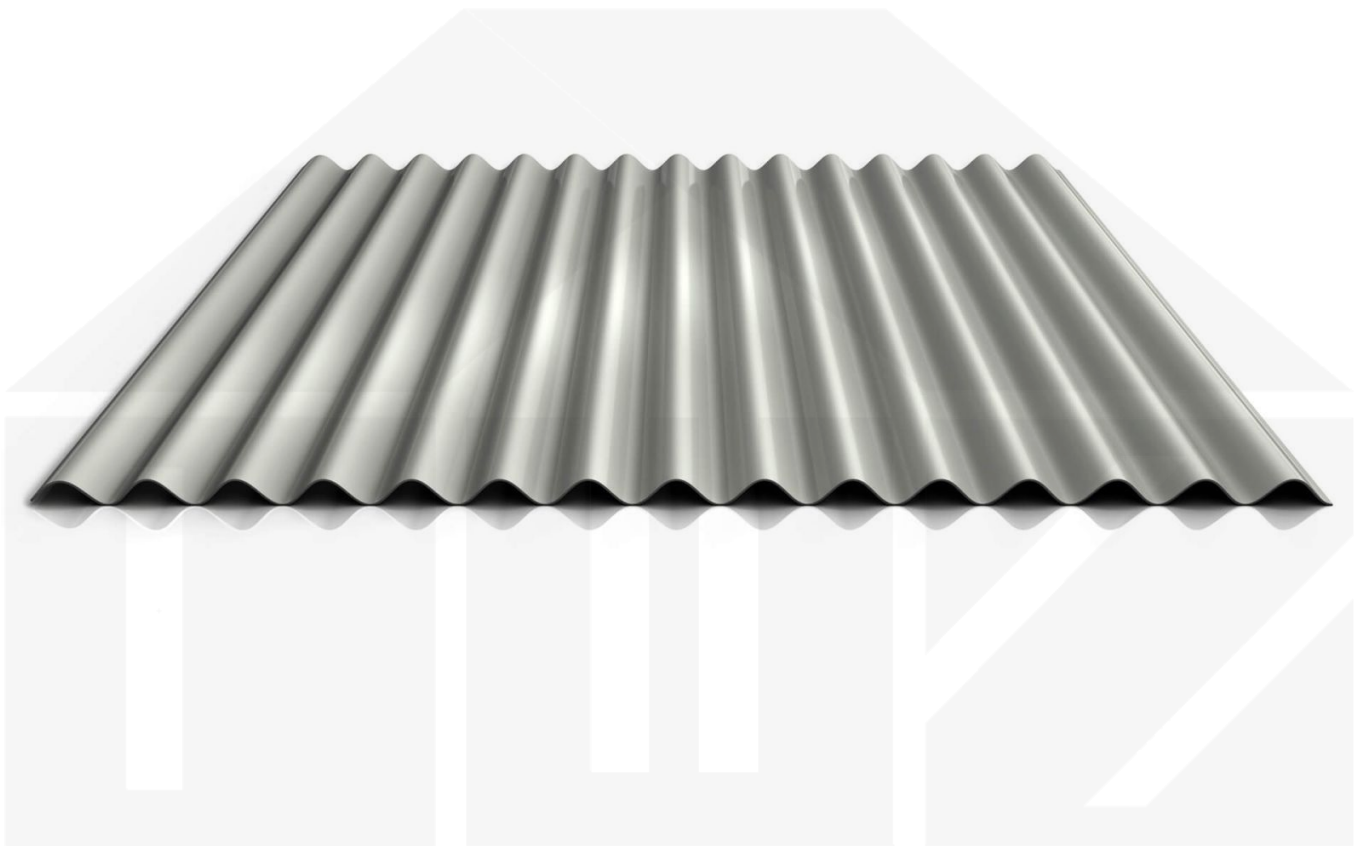

Wellblech 18/1064 | Wand | Stahl 0,75 mm | 60 µm Puramid | 9002 - Grauweiß

D a c h & W a n d Z e v e n

Art. Nr.: 527592W1LA

Beschreibung

Wellblech PS18/1064CW

Das Sinus Wellprofil PS18/1064CW aus Stahl hat eine Höhe von 18 mm, eine Nutbreite von 1064 mm, eine Stärke von 0,75 mm und wiegt ca. 7,45 kg/m². Diese Wellprofilbleche werden auf Maß bis 10 m produziert.

Einsatzbereich

Das Wandblech (auch als Wellplatte 18/76 oder Sinusprofil bezeichnet) sollte nicht als Dachblech benutzt werden, da dieses zum Schutz vor Wasser keine Rille im Längsstoß (Antikapillarrille) wie das Dachblech hat. Wellplatten eignen sich als Wandverkleidung für Schuppen, Scheunen, Carports usw.

Auf diese 1. Wahl Weckman Wellbleche made in Germany gewährt der Hersteller 20 Jahre Garantie auf Durchrostung und Beschichtung.

Deckbreite

Erste Platte = 1120 mm, jede folgende Platte + 1064 mm

Zwischenmaße durch bauseitigem Sägen zu erreichen.

Dach & Wand Zeven

Hier geht's zum Artikel:

Scannen Sie einfach diesen Barcode mit Ihrem Handy und Sie gelangen direkt zum Produkt mit weiteren Informationen, Bilder, Videos usw.

Technische Details

Ausführung	Wandplatte
Profil	Welle
Profilhöhe	18 mm
Plattenbreite	1120 mm
Nutzbreite	1064 mm
Länge	150 mm - 10000 mm
Material	Stahl
Verzinkung	275 g/m ²
Stärke	0,75 mm
Beschichtung	60 µm Puramid
Struktur	Glatt, genarbt
Farbe	Grauweiß (RAL 9002)
Rückseite	Lichtgrau (RAL 7035)
Einsatzbereich	Industriellen und maritime atmosphärische Bedingungen
Garantie	20 Jahre Durchrostung und Beschichtung
Garantie	20 Jahre
Stützabstand	siehe Belastungstabelle
Verlegerichtung	Links-rechts / Rechts-links möglich
Montagebedarf	Tiefsicke: ca. 6 Schrauben p/m ²
Eigenschaft	1. Wahl
Brandklasse DIN EN 13501-1	A1
Anti-Tropf Vlies	Ohne
Qualität	Premium
DIN	EN 1090
Prägung	Nein
Topseller	Nein
Sale	Nein
Marke	Weckman
Für Photovoltaikanlagen	Nein