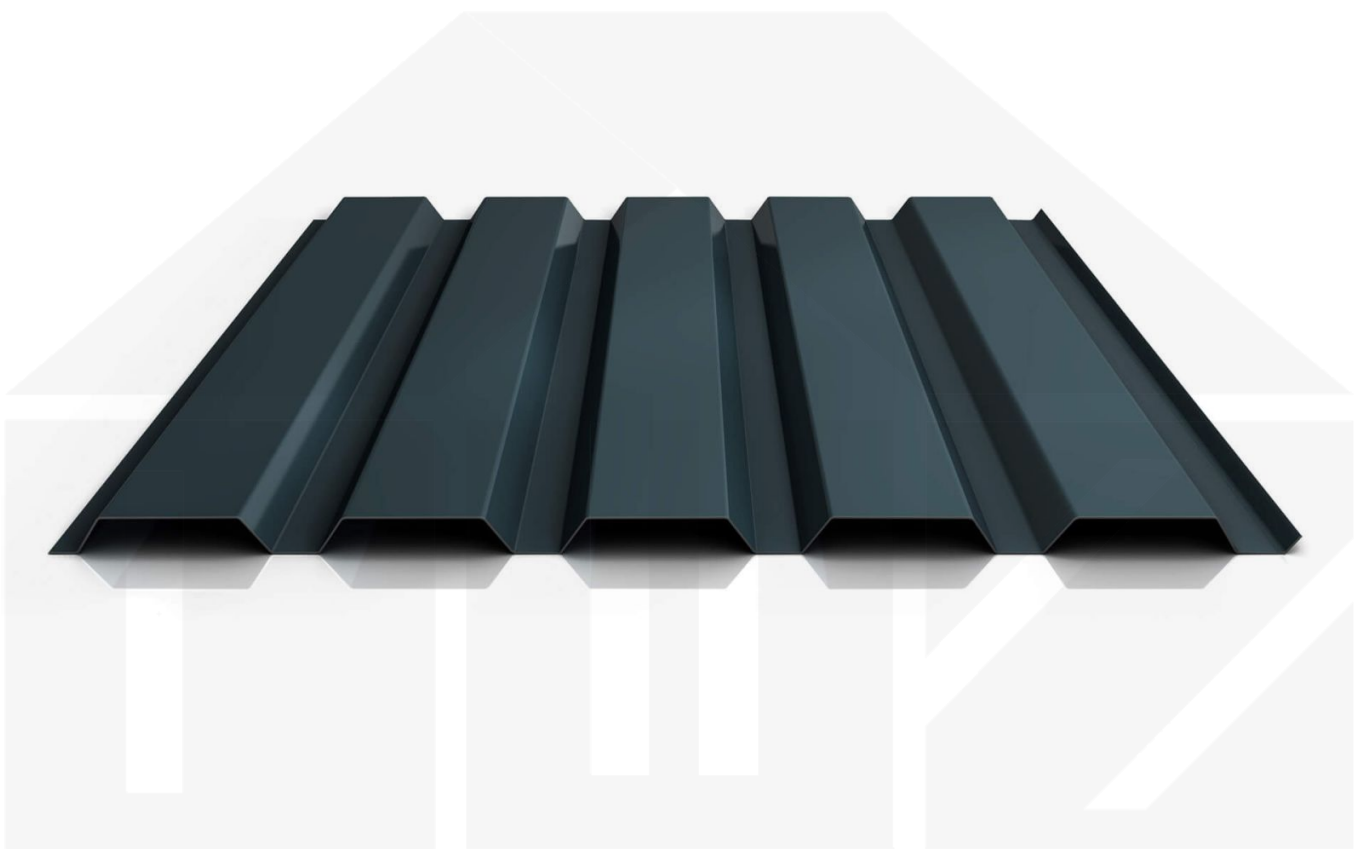

## Trapezblech 35/207 | Wand | Stahl 0,75 mm | 60 µm Puramid | 7016 - Anthrazitgrau

Dach & Wand Zeven

Art. Nr.: 527576W35LA

### Trapezblech PS35/1035TW

Das Trapezprofil PS35/1035TW aus Stahl hat eine Höhe von 35 mm, eine Nutbreite von 1035 mm, eine Stärke von 0,75 mm und wiegt ca. 7,65 kg/m<sup>2</sup>. Diese Trapezbleche werden auf Maß bis 12 m produziert.

### Einsatzbereich

Das Wandblech (auch als Trapezblech 35/207 bezeichnet) sollte nicht als Dachblech benutzt werden, da dieses zum Schutz vor Wasser keine Rille im Längsstoß (Antikapillarrille) wie das Dachblech hat. Trapezplatten eignen sich als Wandverkleidung für Schuppen, Scheunen, Carports usw.

## Technische Details

Ausführung	Wandplatte
Profil	Trapez
Profilhöhe	35 mm
Plattenbreite	1070 mm
Nutzbreite	1035 mm
Länge	150 mm - 12000 mm
Material	Stahl
Verzinkung	275 g/m <sup>2</sup>
Stärke	0,75 mm
Beschichtung	60 µm Puramid
Struktur	Glatt, genarbt
Farbe	Anthrazitgrau (RAL 7016)
Rückseite	Lichtgrau (RAL 7035)
Einsatzbereich	Auch industriellen und maritime atmosphärische Bedingungen
Garantie	20 Jahre Durchrostung und Beschichtung
Garantie	20 Jahre
Stützabstand	siehe Belastungstabelle
Verlegerichtung	Links-rechts / Rechts-links möglich
Montagebedarf	Tiefsicke: ca. 6 Schrauben p/m <sup>2</sup>
Eigenschaft	1. Wahl
Brandklasse DIN EN 13501-1	A1
Anti-Tropf Vlies	Ohne
Qualität	Premium
DIN	EN 1090
Prägung	Nein
Topseller	Nein
Sale	Nein
Marke	Weckman
Für Photovoltaikanlagen	Nein