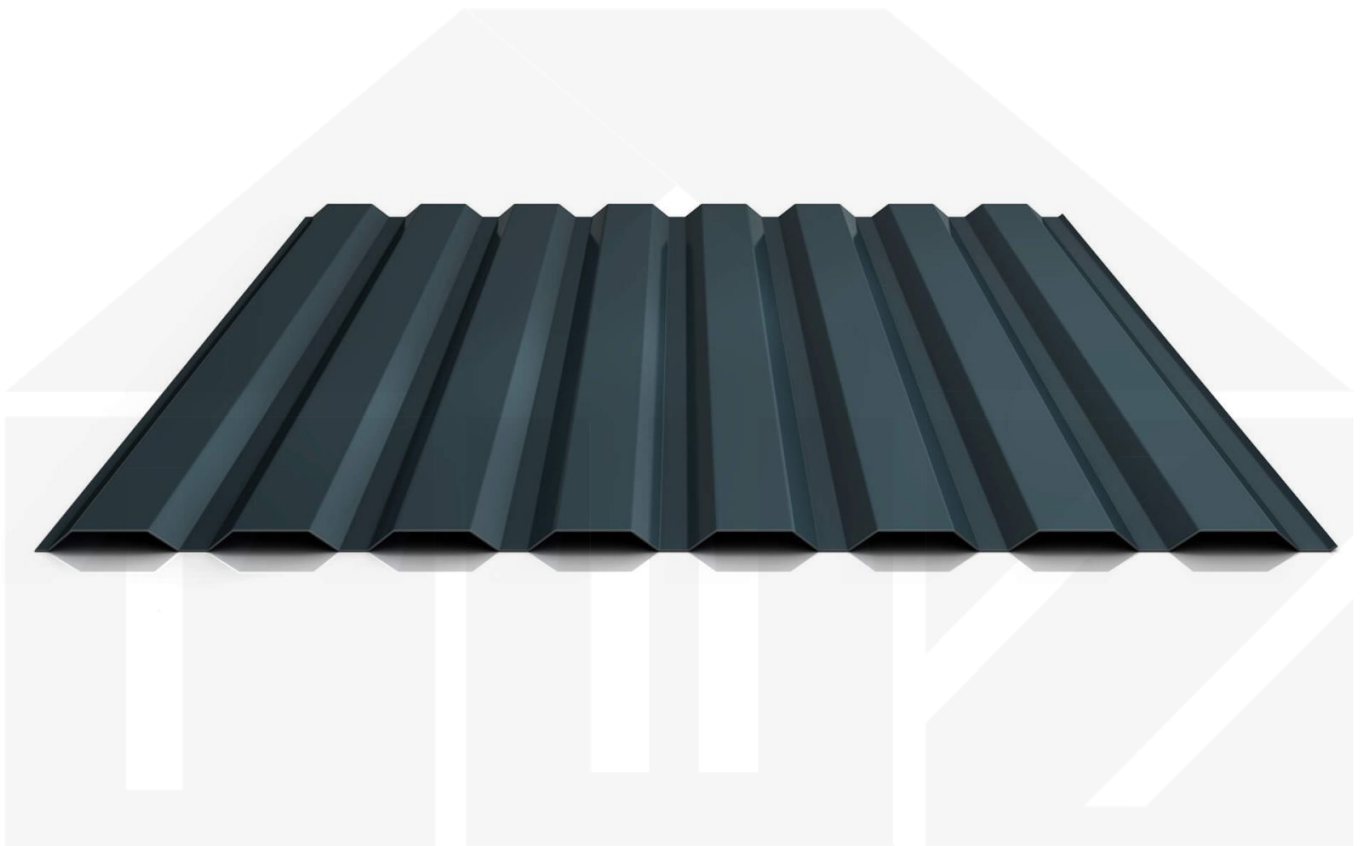

Trapezblech 20/1100 | Wand | Stahl 0,75 mm | 60 µm Puramid | 7016 - Anthrazitgrau

D a c h & W a n d Z e v e n

Art. Nr.: 527576W20LA

Beschreibung

Trapezblech PS20/1100TW

Das Trapezprofil PS20/1100TW aus Stahl hat eine Höhe von 20 mm, eine Nutbreite von 1100 mm, eine Stärke von 0,50 mm und wiegt ca. 7,02 kg/m². Diese Trapezbleche werden auf Maß bis 11 m produziert.

Einsatzbereich

Das Wandblech (auch als Trapezblech 20/138 bezeichnet) sollte nicht als Dachblech benutzt werden, da dieses zum Schutz vor Wasser keine Rille im Längsstoß (Antikapillarrille) wie das Dachblech hat. Trapezplatten eignen sich als Wandverkleidung für Schuppen, Scheunen, Carports usw.

Auf diese 1. Wahl Weckman Trapezbleche made in Germany gewährt der Hersteller 20 Jahre Garantie auf Durchrostung und Beschichtung.

Deckbreite

Erste Platte = 1135 mm, jede folgende Platte + 1100 mm

Zwischenmaße durch bauseitiges Sägen zu erreichen.

Ausführung	Wandplatte
Profil	Trapez
Profilhöhe	20 mm
Plattenbreite	1135 mm
Nutzbreite	1100 mm
Länge	150 mm - 10000 mm
Material	Stahl
Verzinkung	275 g/m ²
Stärke	0,75 mm
Beschichtung	60 µm Puramid
Struktur	Glatt, genarbt
Farbe	Anthrazitgrau (RAL 7016)
Rückseite	Lichtgrau (RAL 7035)
Einsatzbereich	Auch industriellen und maritime atmosphärische Bedingungen
Garantie	20 Jahre Durchrostung und Beschichtung
Garantie	20 Jahre
Stützabstand	siehe Belastungstabelle
Verlegerichtung	Links-rechts / Rechts-links möglich
Montagebedarf	Tiefsicke: ca. 6 Schrauben p/m ²
Eigenschaft	1. Wahl
Brandklasse DIN EN 13501-1	A1
Anti-Tropf Vlies	Ohne
Qualität	Premium
DIN	EN 1090
Prägung	Nein
Topseller	Nein
Sale	Nein
Marke	Weckman
Für Photovoltaikanlagen	Nein