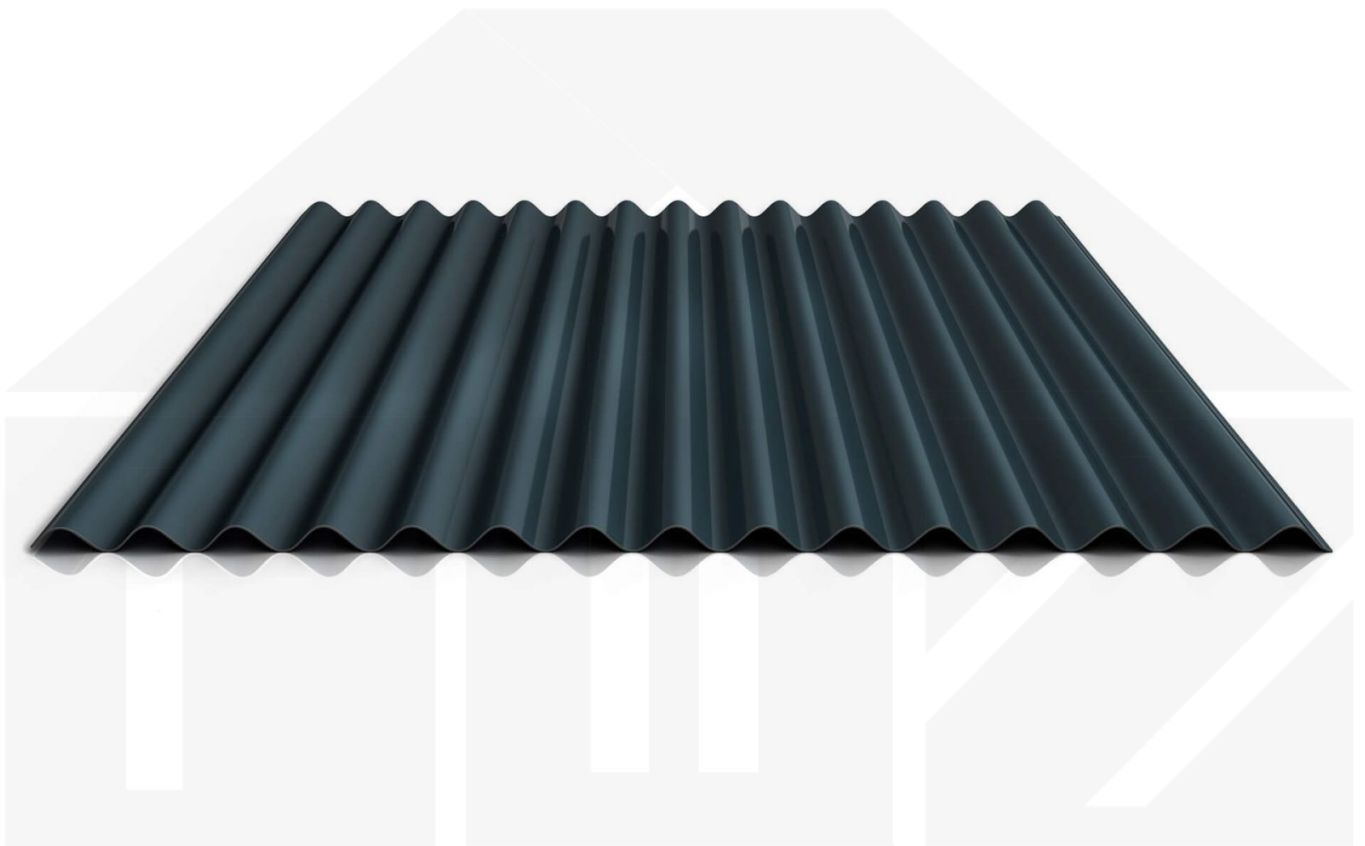

## Wellblech 18/1064 | Wand | Stahl 0,75 mm | 60 µm Puramid | 7016 - Anthrazitgrau

Dach & Wand Zeven

Art. Nr.: 527576W1LA

### Wellblech PS18/1064CW

Das Sinus Wellprofil PS18/1064CW aus Stahl hat eine Höhe von 18 mm, eine Nutbreite von 1064 mm, eine Stärke von 0,75 mm und wiegt ca. 7,45 kg/m<sup>2</sup>. Diese Wellprofilbleche werden auf Maß bis 10 m produziert.

### Einsatzbereich

Das Wandblech (auch als Wellplatte 18/76 oder Sinusprofil bezeichnet) sollte nicht als Dachblech benutzt werden, da dieses zum Schutz vor Wasser keine Rille im Längsstoß (Antikapillarrille) wie das Dachblech hat. Wellplatten eignen sich als Wandverkleidung für Schuppen, Scheunen, Carports usw.

<b>Technische Details</b>	
Ausführung	Wandplatte
Profil	Welle
Profilhöhe	18 mm
Plattenbreite	1120 mm
Nutzbreite	1064 mm
Länge	150 mm - 10000 mm
Material	Stahl
Verzinkung	275 g/m <sup>2</sup>
Stärke	0,75 mm
Beschichtung	60 µm Puramid
Struktur	Glatt, genarbt
Farbe	Anthrazitgrau (RAL 7016)
Rückseite	Lichtgrau (RAL 7035)
Einsatzbereich	Industriellen und maritime atmosphärische Bedingungen
Garantie	20 Jahre Durchrostung und Beschichtung
Garantie	20 Jahre
Stützabstand	siehe Belastungstabelle
Verlegerichtung	Links-rechts / Rechts-links möglich
Montagebedarf	Tiefsicke: ca. 6 Schrauben p/m <sup>2</sup>
Eigenschaft	1. Wahl
Brandklasse DIN EN 13501-1	A1
Anti-Tropf Vlies	Ohne
Qualität	Premium
DIN	EN 1090
Prägung	Nein
Topseller	Nein
Sale	Nein
Marke	Weckman
Für Photovoltaikanlagen	Nein