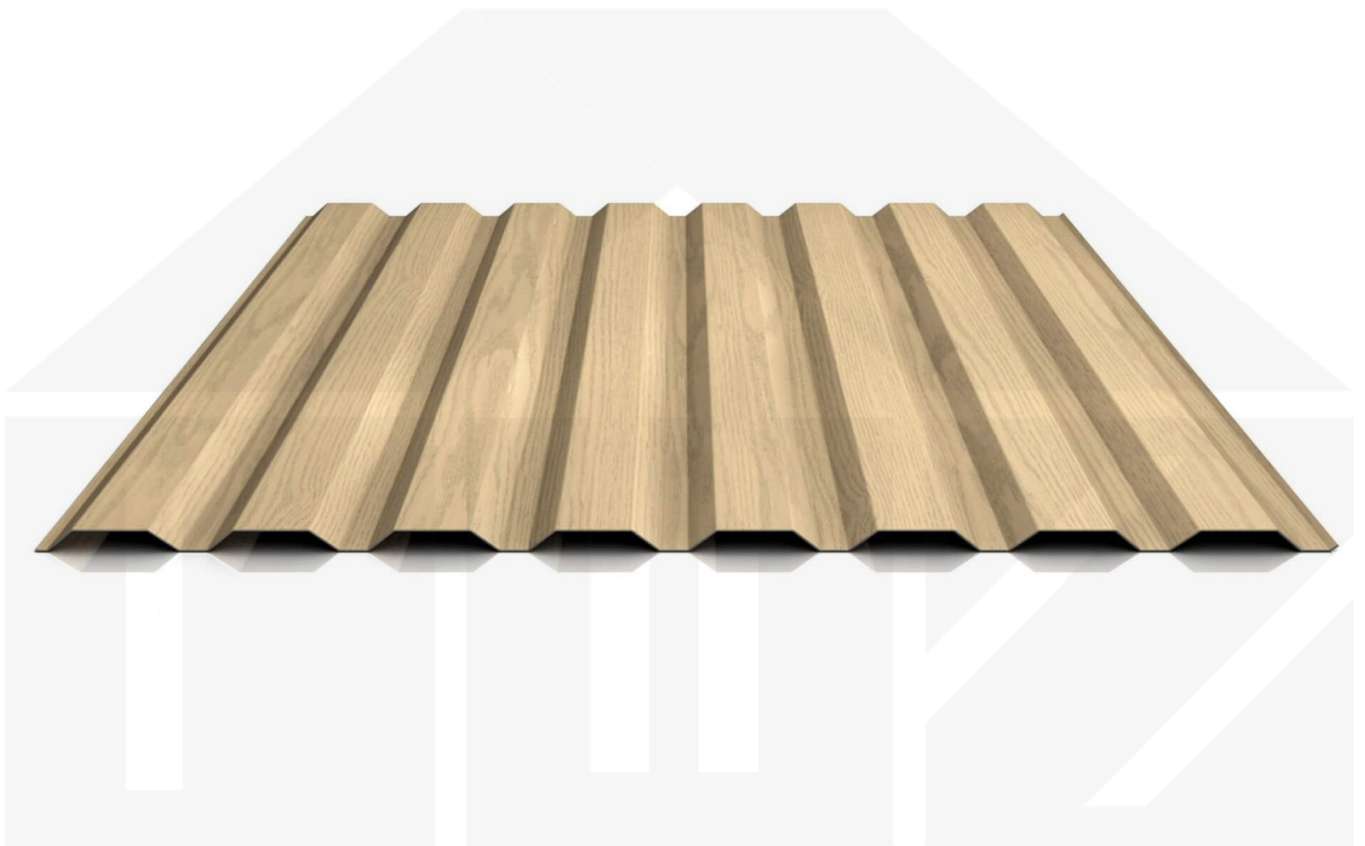

Trapezblech 20/1100 | Wand | Stahl 0,50 mm | 35 µm Strukturpolyester | Holzoptik - Ahorn

Dach & Wand Zeven

Art. Nr.: 505041W20LA

Beschreibung

Trapezblech PS20/1100TW

Das Trapezprofil PS20/1100TW aus Stahl hat eine Höhe von 20 mm, eine Nutbreite von 1100 mm, eine Stärke von 0,50 mm und wiegt ca. 4,80 kg/m². Diese Trapezbleche werden auf Maß bis 9 m produziert.

Einsatzbereich

Das Wandblech (auch als Trapezblech 20/138 bezeichnet) sollte nicht als Dachblech benutzt werden, da dieses zum Schutz vor Wasser keine Rille im Längsstoß (Antikapillarrille) wie das Dachblech hat. Trapezplatten eignen sich als Wandverkleidung für Schuppen, Scheunen, Carports usw.

Beschichtung

Strukturpolyester in Holzoptik bietet unter normalen Bedingungen einen guten Korrosionsschutz und schützt vor Witterungseinflüssen. Oberfläche hat eine Holz-Struktur und ist nicht glänzend

Dach & Wand Zeven

Hier geht's zum Artikel:

Scannen Sie einfach diesen Barcode mit Ihrem Handy und Sie gelangen direkt zum Produkt mit weiteren Informationen, Bildern, Videos usw.

Technische Details

Ausführung	Wandplatte
Profil	Trapez
Profilhöhe	20 mm
Plattenbreite	1135 mm
Nutzbreite	1100 mm
Länge	150 mm - 9000 mm
Material	Stahl
Verzinkung	275 g/m ²
Stärke	0,50 mm
Beschichtung	35 µm Strukturpolyester
Struktur	Leicht rau, matt
Farbe	Ahorn
Rückseite	Lichtgrau (RAL 7035)
Einsatzbereich	Normale atmosphärische Bedingungen
Garantie	10 Jahre Durchrostung und Beschichtung
Garantie	10 Jahre
Stützabstand	siehe Belastungstabelle
Verlegerichtung	Links-rechts / Rechts-links möglich
Montagebedarf	Tiefsicke: ca. 6 Schrauben p/m ²
Eigenschaft	1. Wahl
Brandklasse DIN EN 13501-1	A1
Anti-Tropf Vlies	Ohne
Qualität	Basic
DIN	EN 1090
Topseller	Nein
Sale	Nein
Marke	Weckman