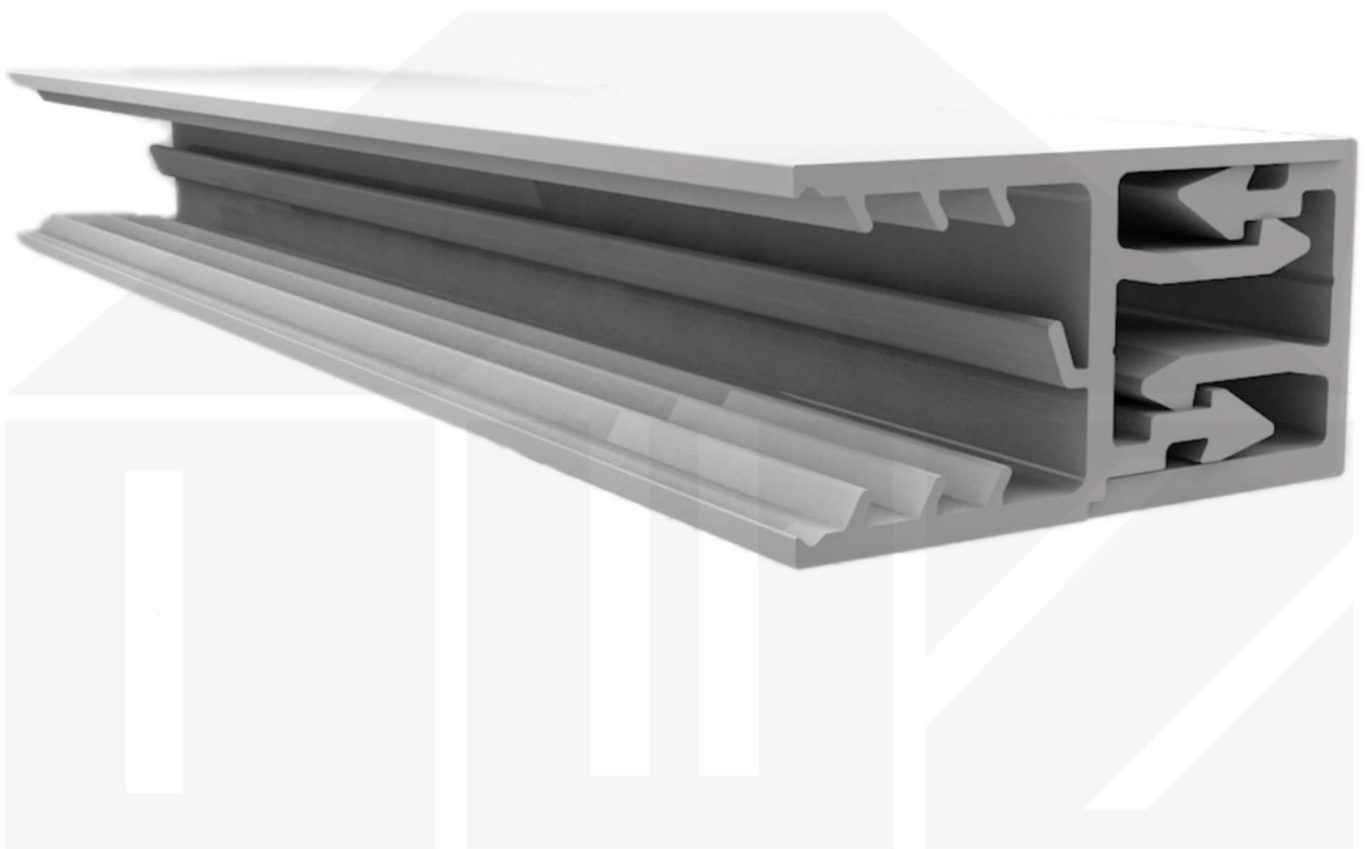

Zevener Sprosse | Wandleiste | 16 mm | Kunststoff | Weiß | 7020 mm

Dach & Wand Zeven

Art. Nr.: 3616KSWKN7020

Hier geht's zum Artikel:

Scannen Sie einfach diesen Barcode mit Ihrem Handy und Sie gelangen direkt zum Produkt mit weiteren Informationen, Bildern, Videos usw.

Beschreibung

Zevener Sprosse Wandleiste

Das Verlegeprofil Zevener Sprosse ist ein 70 mm breites Profilsystem aus hochwertigem PVC in Fensterqualität, das durch das Klick-System sehr einfach montiert werden kann. Dieses Verbindungssystem ist in der Farbe Weiß in Längen von 2,01 - 7,02 m für 16 mm starke Stegplatten und Massivplatten erhältlich. Die Eckprofile bestehen aus 2 Teilen.

Einsatzbereich

Die Zevener Wandleiste wurde als Ergänzung zur Zevener Sprosse und dem Zevener Eckprofil entwickelt. Die einfache Wandmontage ermöglicht eine schnelle und unkomplizierte Verlegung der Hohlkammerplatten.

Besonderheit

Die co-extrudierten Dichtlippen garantieren eine 100% Dichtigkeit. Die extra große Einschubtiefe erhöht den Sicherheitspielraum bei der Ausdehnung von Kunststoff Stegplatten und eingebaute Abstandhalter verhindern das zu tiefe Einschieben der Stegplatten.