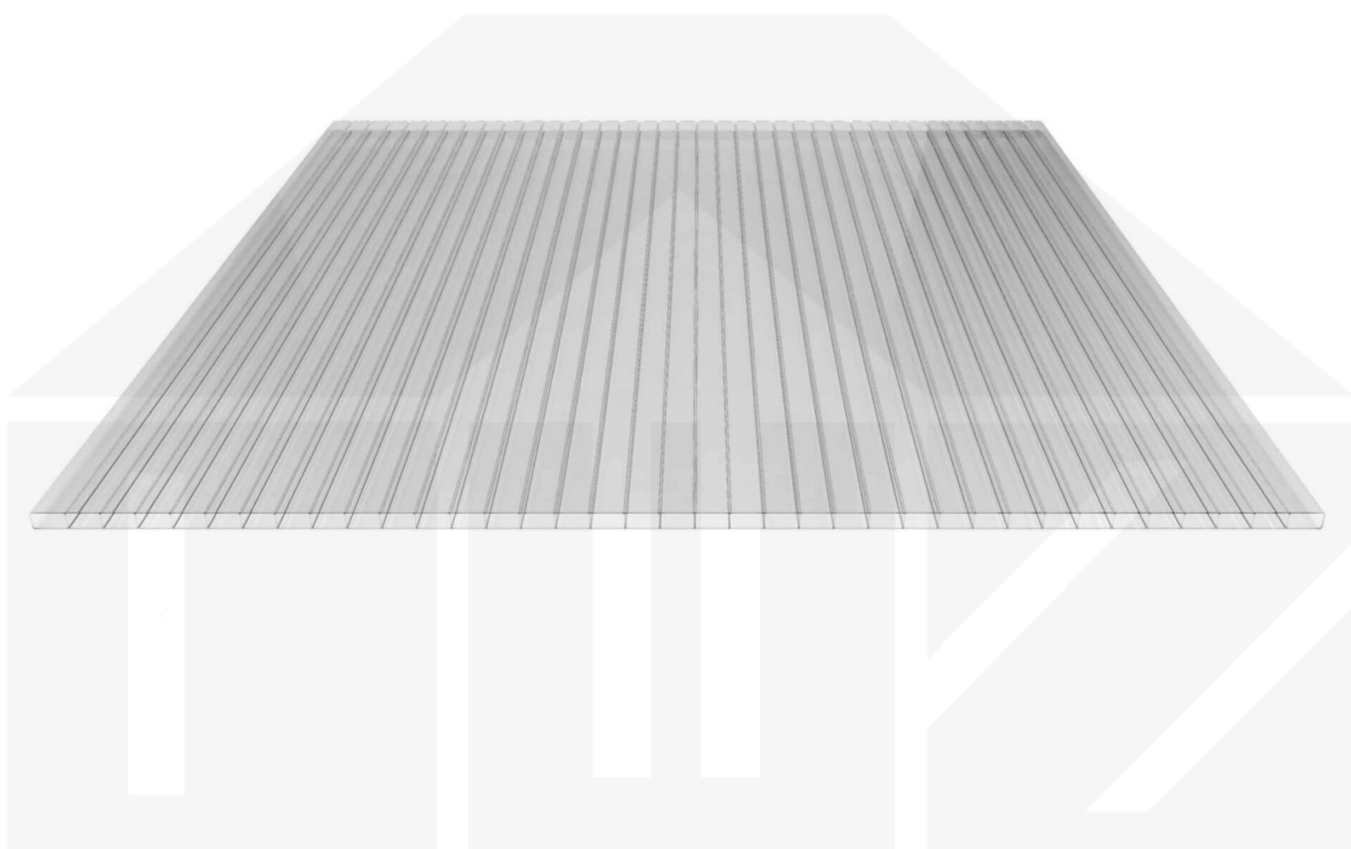

Acrylglas Stegdoppelplatte | 16 mm | Breite 980 mm | Klar | AntiDrop | 7000 mm

Dach & Wand Zeven

Art. Nr.: 3516SDAC98700

Beschreibung

Acrylglas Stegplatte 16 mm

Diese Stegdoppelplatte / Doppelstegplatte mit einer Stärke von 16 mm ist auch unter der Bezeichnung VLF-SDP16-AC bekannt. Diese Acrylglas Stegplatte ist in der Farbe Glasklar mit einem Lichtdurchlass von ca. 84% in Längen von 2 bis 7 m erhältlich. Die Platten werden auf Maß Zentimetergenau in der Länge zugeschnitten. Die Abrechnung erfolgt in vollen Längen, bei Zuschnitt werden Reststücke mitgeliefert. Die Plattenbreite beträgt 980 mm.

Einsatzbereich

Acrylglas Stegplatten / Hohlkammerplatten sind komplett UV-beständig, vergilben und verspröden nicht. Die hohe Transparenz garantiert höchste Lichtdurchlässigkeit. Acrylglas ist sehr bruchfest, witterungsbeständig, hagelfest (Nicht bei extreme Wetterbedingungen - Siehe Garantie) und normal entflammbar. AC Doppelstegplatten werden als Dacheindeckung für Hallen, Gewächshäuser, Schuppen, Terrassenüberdachungen und Carports sowie auch vertikal für Wände verbaut.

Verlegeprofil Zevener Sprosse:

Erste Platte mit Profil = 1090 mm, jede folgende Platte mit Profil + 1020 mm

Zwischenmaße durch bauseitiges Sägen zu erreichen.

Hier geht's zum Artikel:

Scannen Sie einfach diesen Barcode mit Ihrem Handy und Sie gelangen direkt zum Produkt mit weiteren Informationen, Bilder, Videos usw.