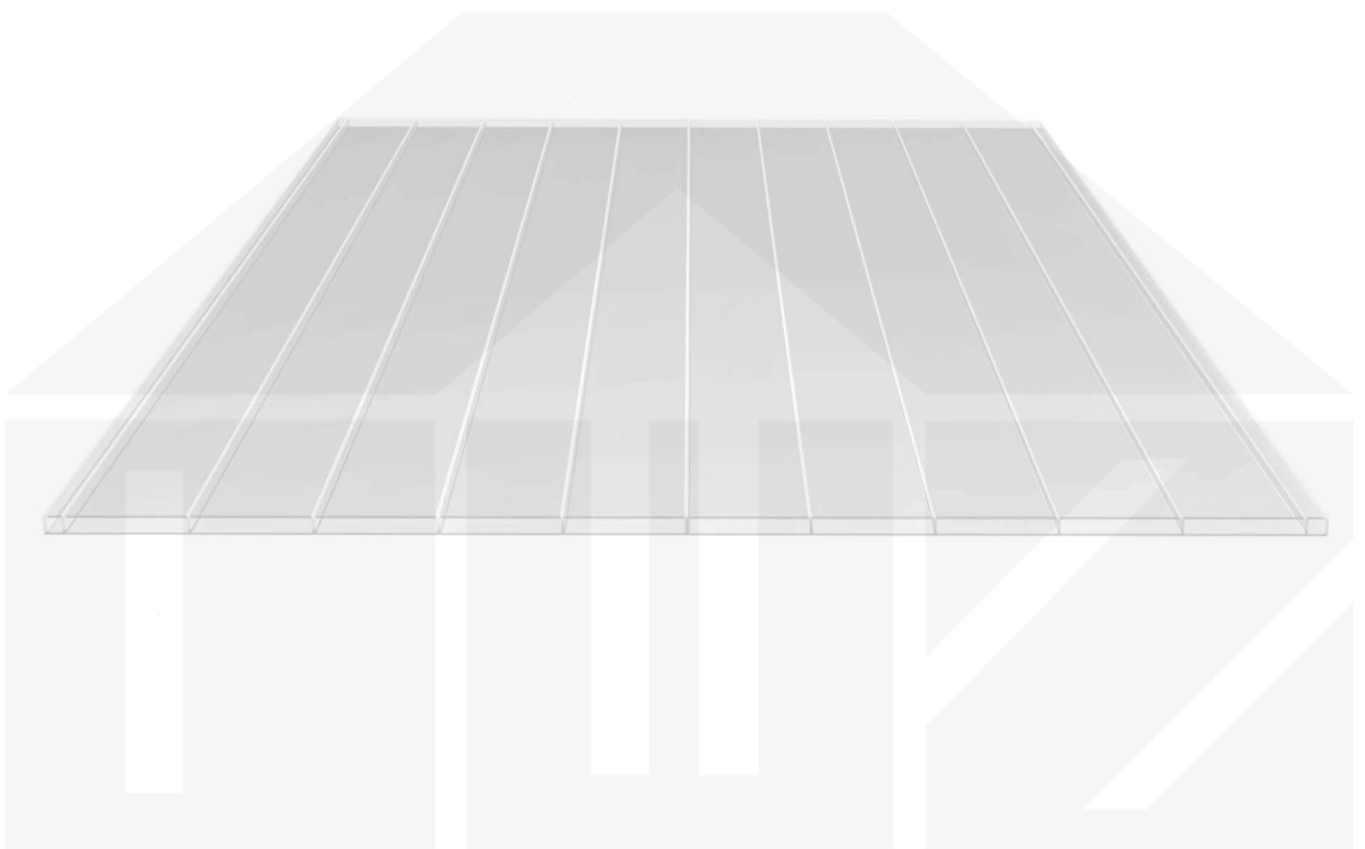

**Acrylglas Stegdoppelplatte | 16 mm | Breite 980 mm | Klar | AntiDrop |  
Breitkammer | 7000 mm**

Dach & Wand Zeven

Art. Nr.: 3516AC9896700

### Acrylglas Stegplatte 16 mm

Diese Stegdoppelplatte / Doppelstegplatte mit einer Stärke von 16 mm ist auch unter der Bezeichnung VLF-SDP16-AC96 Breitkammer bekannt. Diese Acrylglas Stegplatte ist in der Farbe Glasklar mit einem Lichtdurchlass von ca. 87% in Längen von 2 bis 7 m erhältlich. Die Platten werden auf Maß Zentimetergenau in der Länge zugeschnitten. Die Abrechnung erfolgt in vollen Längen, bei Zuschnitt werden Reststücke mitgeliefert. Die Plattenbreite beträgt 980 mm.

### Besonderheit

Doppelte Kammerbreite von 96 mm, der das Licht nahezu ungebrochen durchlässt (ähnlich wie Glas). Oberseite mit AntiDrop Beschichtung (keine Tröpfchenbildung).

Verlegeprofil Zevener Sprosse:

Erste Platte mit Profil = 1090 mm, jede folgende Platte mit Profil + 1020 mm

Zwischenmaße durch bauseitiges Sägen zu erreichen.

**Hier geht's zum Artikel:**

Scannen Sie einfach diesen Barcode mit Ihrem Handy und Sie gelangen direkt zum Produkt mit weiteren Informationen, Bildern, Videos usw.