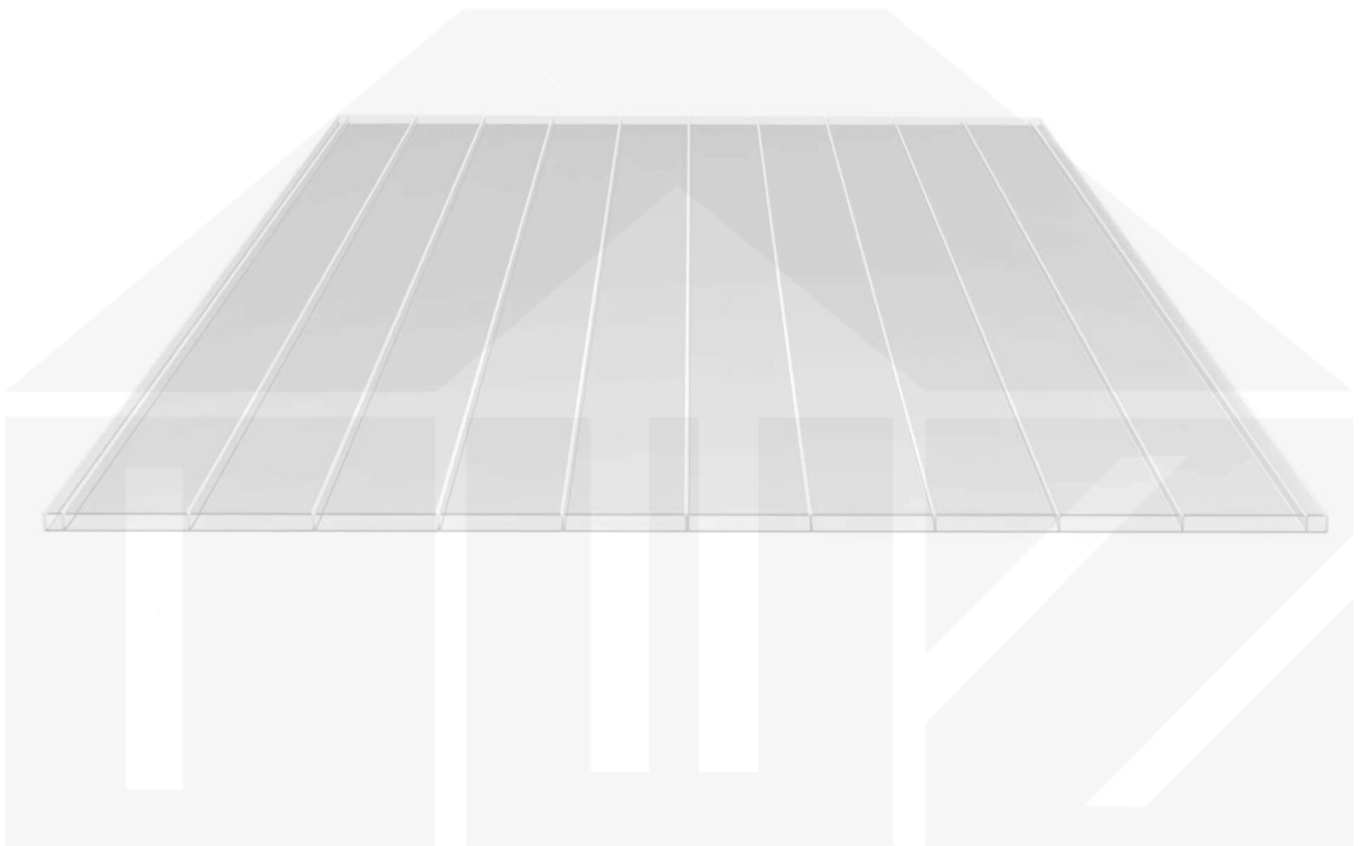

**Acrylglas Stegdoppelplatte | 16 mm | Breite 980 mm | Klar | AntiDrop |  
Breitkammer | 6000 mm**

Dach & Wand Zeven

Art. Nr.: 3516AC9896600

### Acrylglas Stegplatte 16 mm

Diese Stegdoppelplatte / Doppelstegplatte mit einer Stärke von 16 mm ist auch unter der Bezeichnung VLF-SDP16-AC96 Breitkammer bekannt. Diese Acrylglas Stegplatte ist in der Farbe Glasklar mit einem Lichtdurchlass von ca. 87% in Längen von 2 bis 7 m erhältlich. Die Platten werden auf Maß Zentimetergenau in der Länge zugeschnitten. Die Abrechnung erfolgt in vollen Längen, bei Zuschnitt werden Reststücke mitgeliefert. Die Plattenbreite beträgt 980 mm.

### Besonderheit

Doppelte Kammerbreite von 96 mm, der das Licht nahezu ungebrochen durchlässt (ähnlich wie Glas). Oberseite mit AntiDrop Beschichtung (keine Tröpfchenbildung).

Verlegeprofil Zevener Sprosse:

Erste Platte mit Profil = 1090 mm, jede folgende Platte mit Profil + 1020 mm

Zwischenmaße durch bauseitiges Sägen zu erreichen.

**Hier geht's zum Artikel:**

Scannen Sie einfach diesen Barcode mit Ihrem Handy und Sie gelangen direkt zum Produkt mit weiteren Informationen, Bildern, Videos usw.