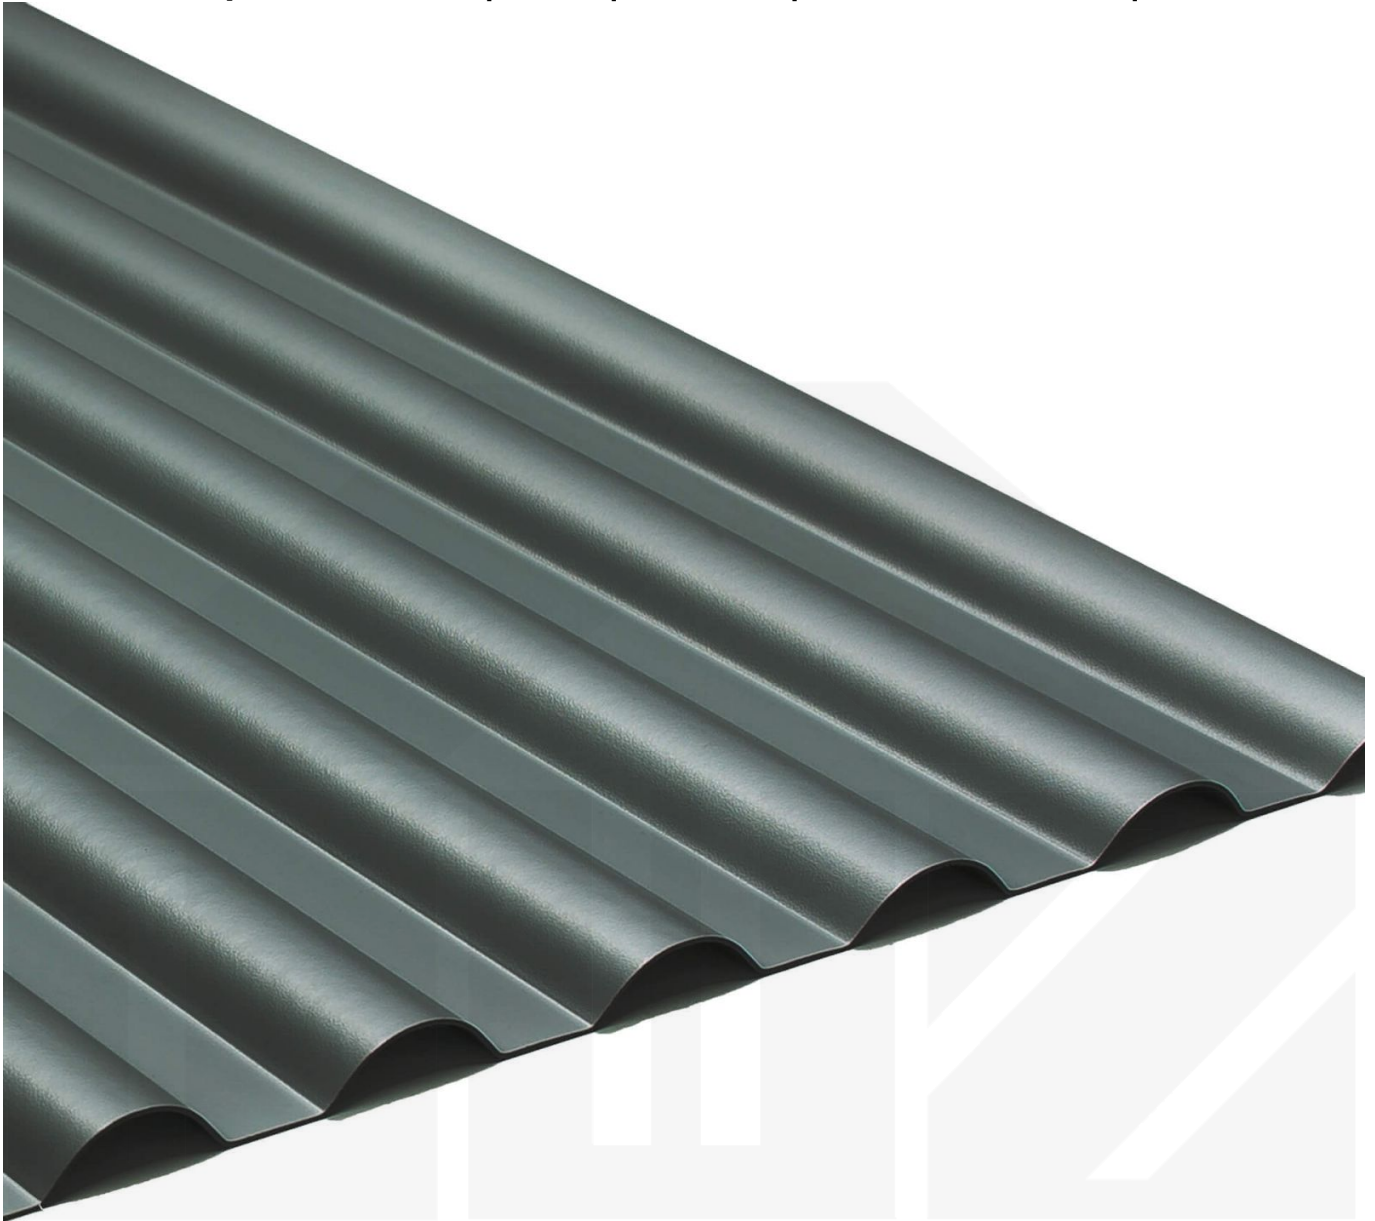

PVC Profilplatte SINTRA | 77/18 | 1,20 mm | Anthrazit Metallic | 5000 mm

Dach & Wand Zeven

Art. Nr.: 35127718AM500

Hier geht's zum Artikel:

Scannen Sie einfach diesen Barcode mit Ihrem Handy und Sie gelangen direkt zum Produkt mit weiteren Informationen, Bildern, Videos usw.

Beschreibung

Profilplatte SINTRA 76/18

Diese Profilplatte mit einer Stärke von 1,2 mm ist in der Farbe Anthrazit-Metallic in Längen von 2 bis 7 m erhältlich. Die Platten werden nicht zugeschnitten. Die Plattenbreite beträgt 900 mm, die Nutbreite 836 mm.

Einsatzbereich

Profilplatten WS-Metallic sind komplett UV-beständig, witterungsbeständig, hagelschlagbeständig (Nicht bei extreme Wetterbedingungen - Siehe Garantie), temperaturbeständig, schwer entflammbar und 100% recyclebar. Profilplatten eignen sich als Dacheindeckungen für Schuppen, Carports, Hallen, Stallungen usw.

Zwischenmaße durch bauseitigem Sägen zu erreichen.

Dach & Wand Zeven

Technische Details

Zustand	Neu
Ausführung	Dach- und Wandplatte
Profil	Welle & Trapez
Profilhöhe	18 mm
Plattenbreite	900 mm
Nutzbreite	836 mm
Länge	5000 mm
Material	PVC
Stärke	1,20 mm
Struktur	Glatt
Farbe	Anthrazit-Metallic
Rückseite	Schwarz
Einsatzbereich	Schuppen, Carport, Hallen, Stallungen uvm.
Garantie	5 Jahre Hagelbeständigkeit
Garantie	5 Jahre
Dachneigung	min. 7° (12,22 cm/m)
Stützabstand	80 cm (Belastung max. 75 kg/m ²)
Verlegerichtung	Links-rechts / Rechts-links möglich
Montagebedarf	Hochsicke: ca. 10 Schrauben (4,5 x 45 mm) und Abstandhalter p/m ²
Eigenschaft	100 % recyclebar, wärmereflektierend, geringere Aufheizung
Auf Rolle	Nein
UV-Beständig	Ja
UV-Schutz	Ja
Temperaturbeständig	Bis 84°
Verarbeitungstemperatur	Ab 10°
Topseller	Ja
Topseller	Ja
Sale	Nein
Stützabstand Wand	90 cm (Belastung max. 75 kg/m ²)
Marke	SALUX