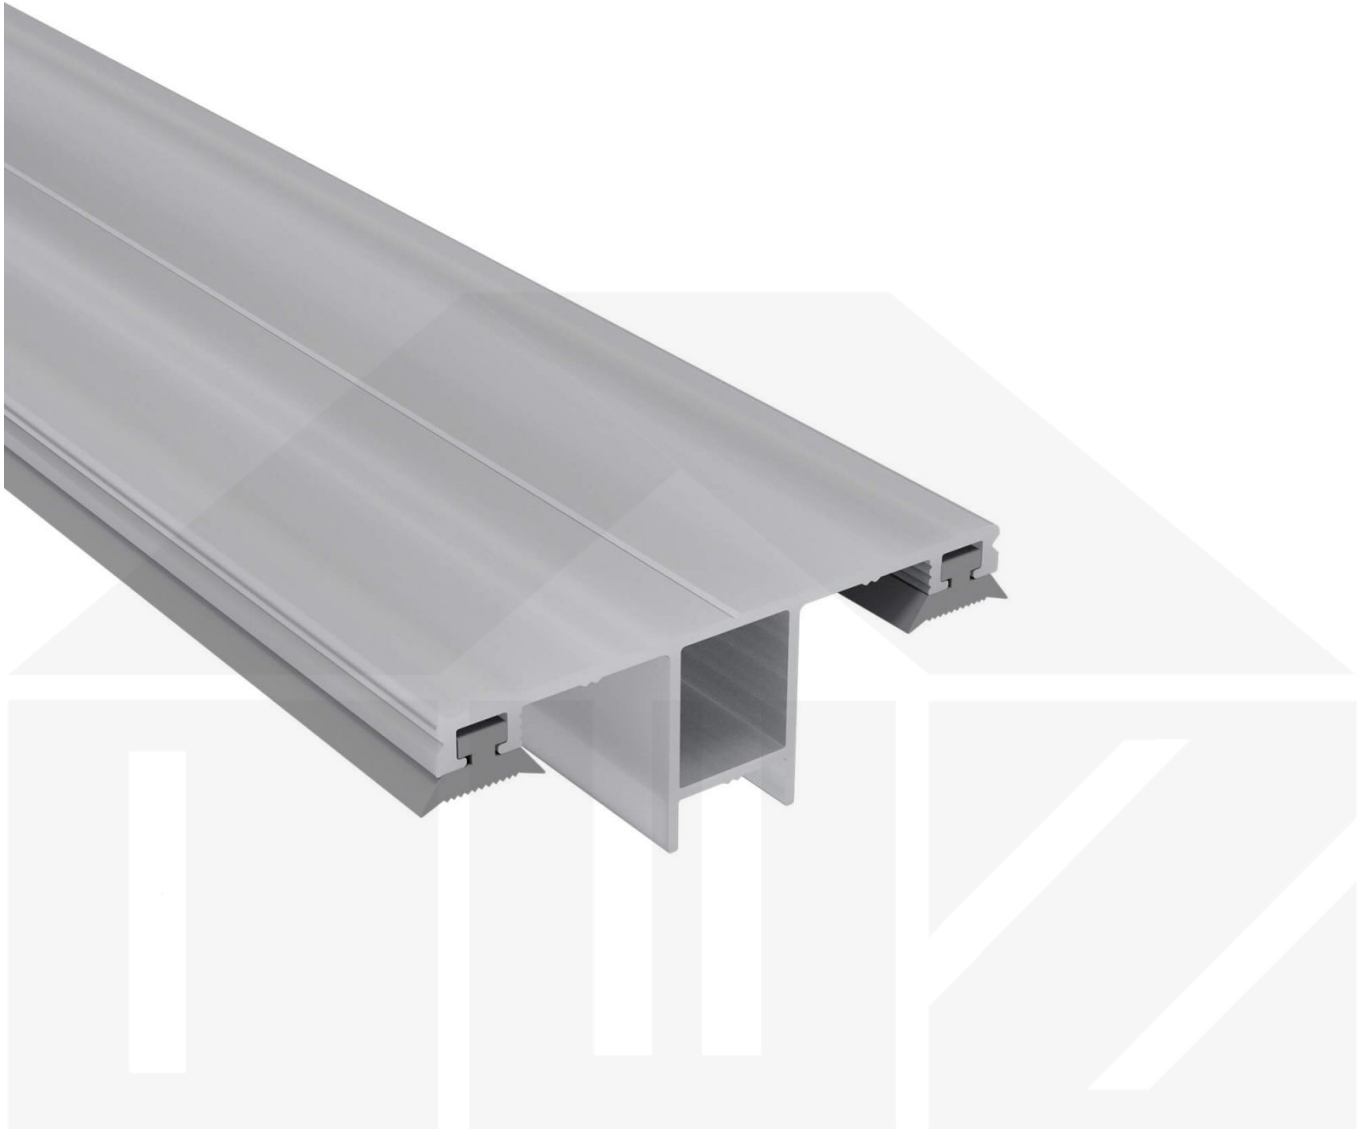

DUO | Mittelprofil | 10 mm | Aluminium | Blank | 3000 mm

Dach & Wand Zeven

Art. Nr.: 3510ALOV300

Hier geht's zum Artikel:

Scannen Sie einfach diesen Barcode mit Ihrem Handy und Sie gelangen direkt zum Produkt mit weiteren Informationen, Bildern, Videos usw.

Beschreibung

VLF DUO | Mittelprofil | 10 mm – Zuverlässige Verbindung für Stegplatten

Sie suchen ein langlebiges, stabiles Verlegeprofil für Ihre Stegplatten? Dieses **Mittelprofil** sorgt für eine sichere Befestigung, schützt vor Feuchtigkeit und ermöglicht eine einfache Montage – **ideal für langlebige und witterungsbeständige Konstruktionen.**

Gefertigt aus **Aluminium** in der **Farbe Blank**, bietet das Mittelprofil eine **Breite von 60 mm**, um Stegplatten optimal zu verbinden. Das Montageprofil **Schraubsystem** lässt sich schnell und unkompliziert anbringen – ideal für eine passgenaue und zuverlässige Verlegung. Es ist **passend für 10 mm Stegplatten.**

Warum DUO | Mittelprofil | 10 mm?

- **Hochwertiges Material** – Aluminium, langlebig & UV-beständig für den Außeneinsatz.
- **Optimaler Einsatzbereich** – Als Verbindung Steg- & Glasplatten.
- **Passend für 10 mm Stegplatten** – Optimal abgestimmt für eine langlebige Konstruktion.
- **Schraubsystem** – Einfache & sichere Montage für perfekte Stabilität.
- **100 % Dichtheit** – Integrierte Dichtlippen schützen vor Feuchtigkeit & Wind.
- **Flexibler Temperatenausgleich** – Extra große Einschubtiefe gibt den Platten Spielraum zur Ausdehnung.